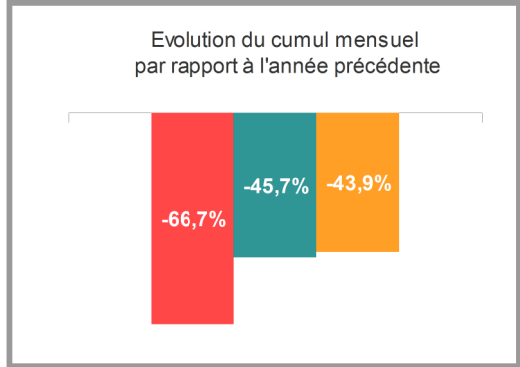

La Sécurité Routière dans le Calvados

Tableau de bord mensuel provisoire

Janvier 2013

Tués	2
Blessés	25
Accidents	23
Tués 2012	39
Année glissante	35

Cumul 2013	Evolution 2013 / 2012
2	-4
25	-45,7%
23	-43,9%

L'année glissante est le cumul sur les douze derniers mois

Données provisoires fournies par les forces de l'ordre le 04/02/2013