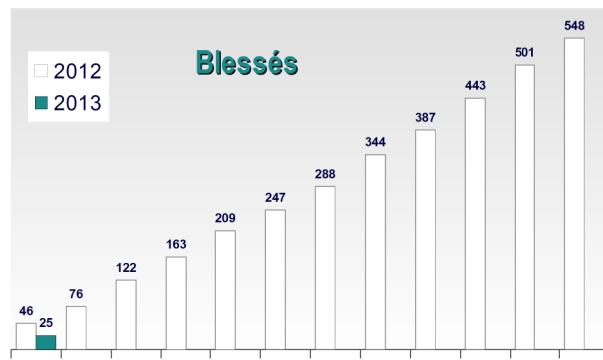

La Sécurité Routière dans le Calvados

Tableau de bord mensuel provisoire

Janvier 2013

Tués	2
Blessés	25
Accidents	23
Tués 2012	39
Année glissante	35

Cumul 2013	Evolution 2013 / 2012
2	-4
25	-45,7%
23	-43,9%

L'année glissante est le cumul sur les douze derniers mois

Données provisoires fournies par les forces de l'ordre le 04/02/2013