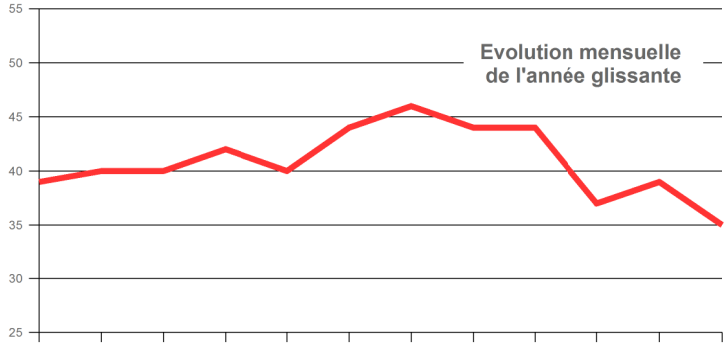

La Sécurité Routière dans le Calvados

Tableau de bord mensuel provisoire

Janvier 2013

Tués	2
Blessés	25
Accidents	23
Tués 2012	39
Année glissante	35

Cumul 2013	Evolution 2013 / 2012
2	-4
25	-45,7%
23	-43,9%

L'année glissante est le cumul sur les douze derniers mois

Données provisoires fournies par les forces de l'ordre le 04/02/2013