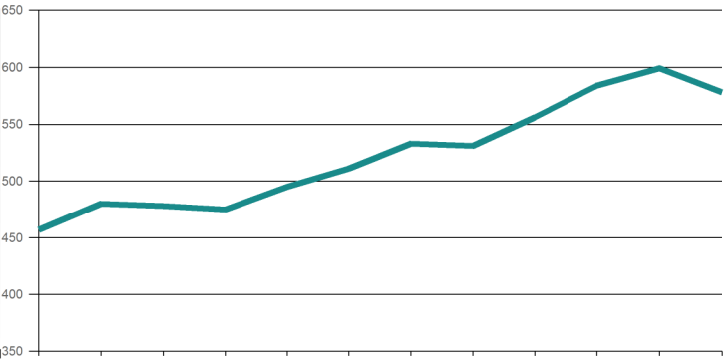

La Sécurité Routière dans le Calvados

Tableau de bord mensuel provisoire

Janvier 2013

Tués	2
Blessés	25
Accidents	23
Tués 2012	39
Année glissante	35

Cumul 2013	Evolution 2013 / 2012
2	-4
25	-45,7%
23	-43,9%

L'année glissante est le cumul sur les douze derniers mois

Données provisoires fournies par les forces de l'ordre le 04/02/2013