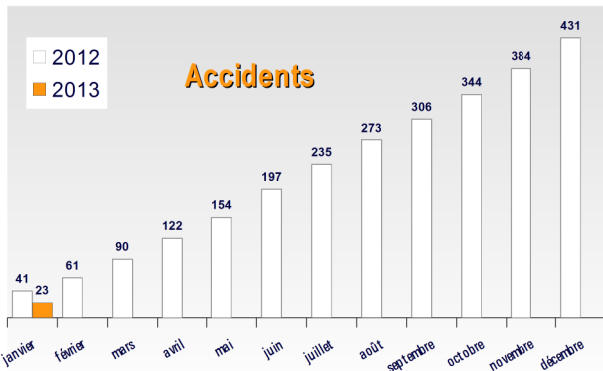

La Sécurité Routière dans le Calvados

Tableau de bord mensuel provisoire

Janvier 2013

Tués	2
Blessés	25
Accidents	23
Tués 2012	39
Année glissante	35

Cumul 2013	Evolution 2013 / 2012
2	-4
25	-45,7%
23	-43,9%

L'année glissante est le cumul sur les douze derniers mois

Données provisoires fournies par les forces de l'ordre le 04/02/2013