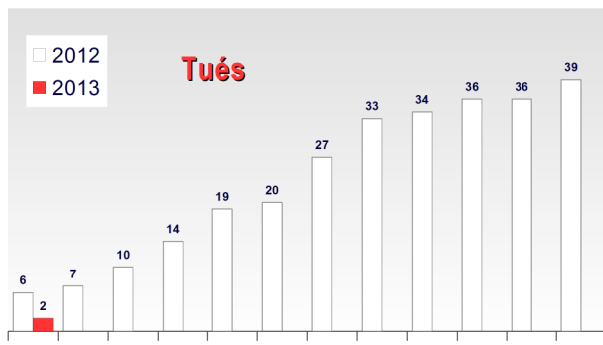

La Sécurité Routière dans le Calvados

Tableau de bord mensuel provisoire

Janvier 2013

Tués	2
Blessés	25
Accidents	23
Tués 2012	39
Année glissante	35

Cumul 2013	Evolution 2013 / 2012
2	-4
25	-45,7%
23	-43,9%

L'année glissante est le cumul sur les douze derniers mois

Données provisoires fournies par les forces de l'ordre le 04/02/2013