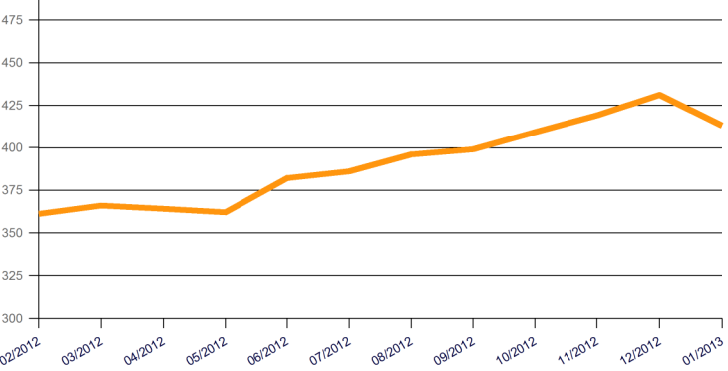

La Sécurité Routière dans le Calvados

Tableau de bord mensuel provisoire

Janvier 2013

Tués	2
Blessés	25
Accidents	23
Tués 2012	39
Année glissante	35

Cumul 2013	Evolution 2013 / 2012
2	-4
25	-45,7%
23	-43,9%

L'année glissante est le cumul sur les douze derniers mois

Données provisoires fournies par les forces de l'ordre le 04/02/2013