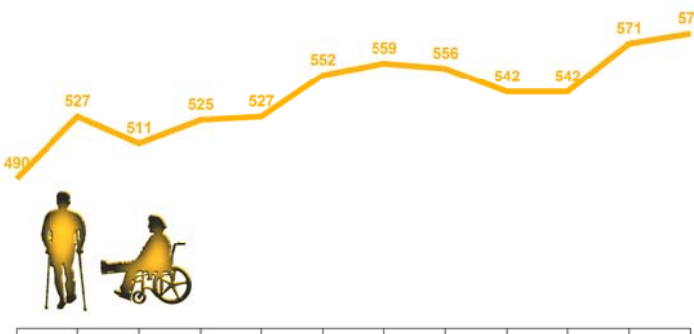

### Novembre 2014

Tués  
Blessés  
Accidents

Du mois

2

52

43

Cumul 2014

23

523

400

Evolution 2014 / 2013

-1

20,0%

8,7%

Tués 2013

26

Année glissante

25

L'année glissante est le cumul sur les douze derniers mois

Données provisoires fournies par les forces de l'ordre le 01/12/2014

**SÉCURITÉ ROUTIÈRE**  
**TOUS RESPONSABLES**