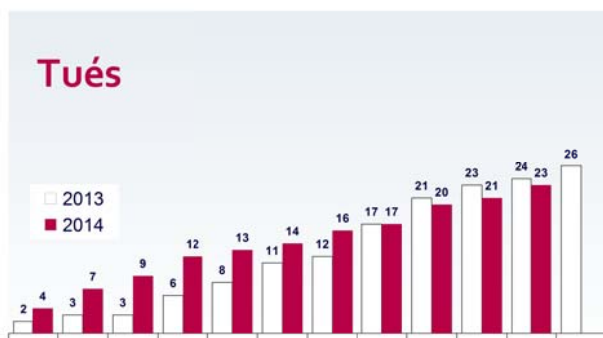

### Novembre 2014

Tués  
Blessés  
Accidents

Du mois

2

52

43

Cumul 2014

23

523

400

Evolution 2014 / 2013

-1

20,0%

8,7%

Tués 2013

26

Année glissante

25

L'année glissante est le cumul sur les douze derniers mois

Données provisoires fournies par les forces de l'ordre le 01/12/2014

**SÉCURITÉ ROUTIÈRE**  
**TOUS RESPONSABLES**