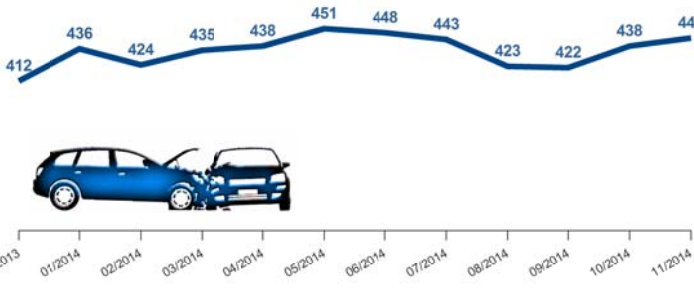

### Novembre 2014

Tués  
Blessés  
Accidents

Du mois

2

52

43

Cumul 2014

23

523

400

Evolution 2014 / 2013

-1

20,0%

8,7%

Tués 2013

26

Année glissante

25

L'année glissante est le cumul sur les douze derniers mois

Données provisoires fournies par les forces de l'ordre le 01/12/2014

**SÉCURITÉ ROUTIÈRE**  
**TOUS RESPONSABLES**