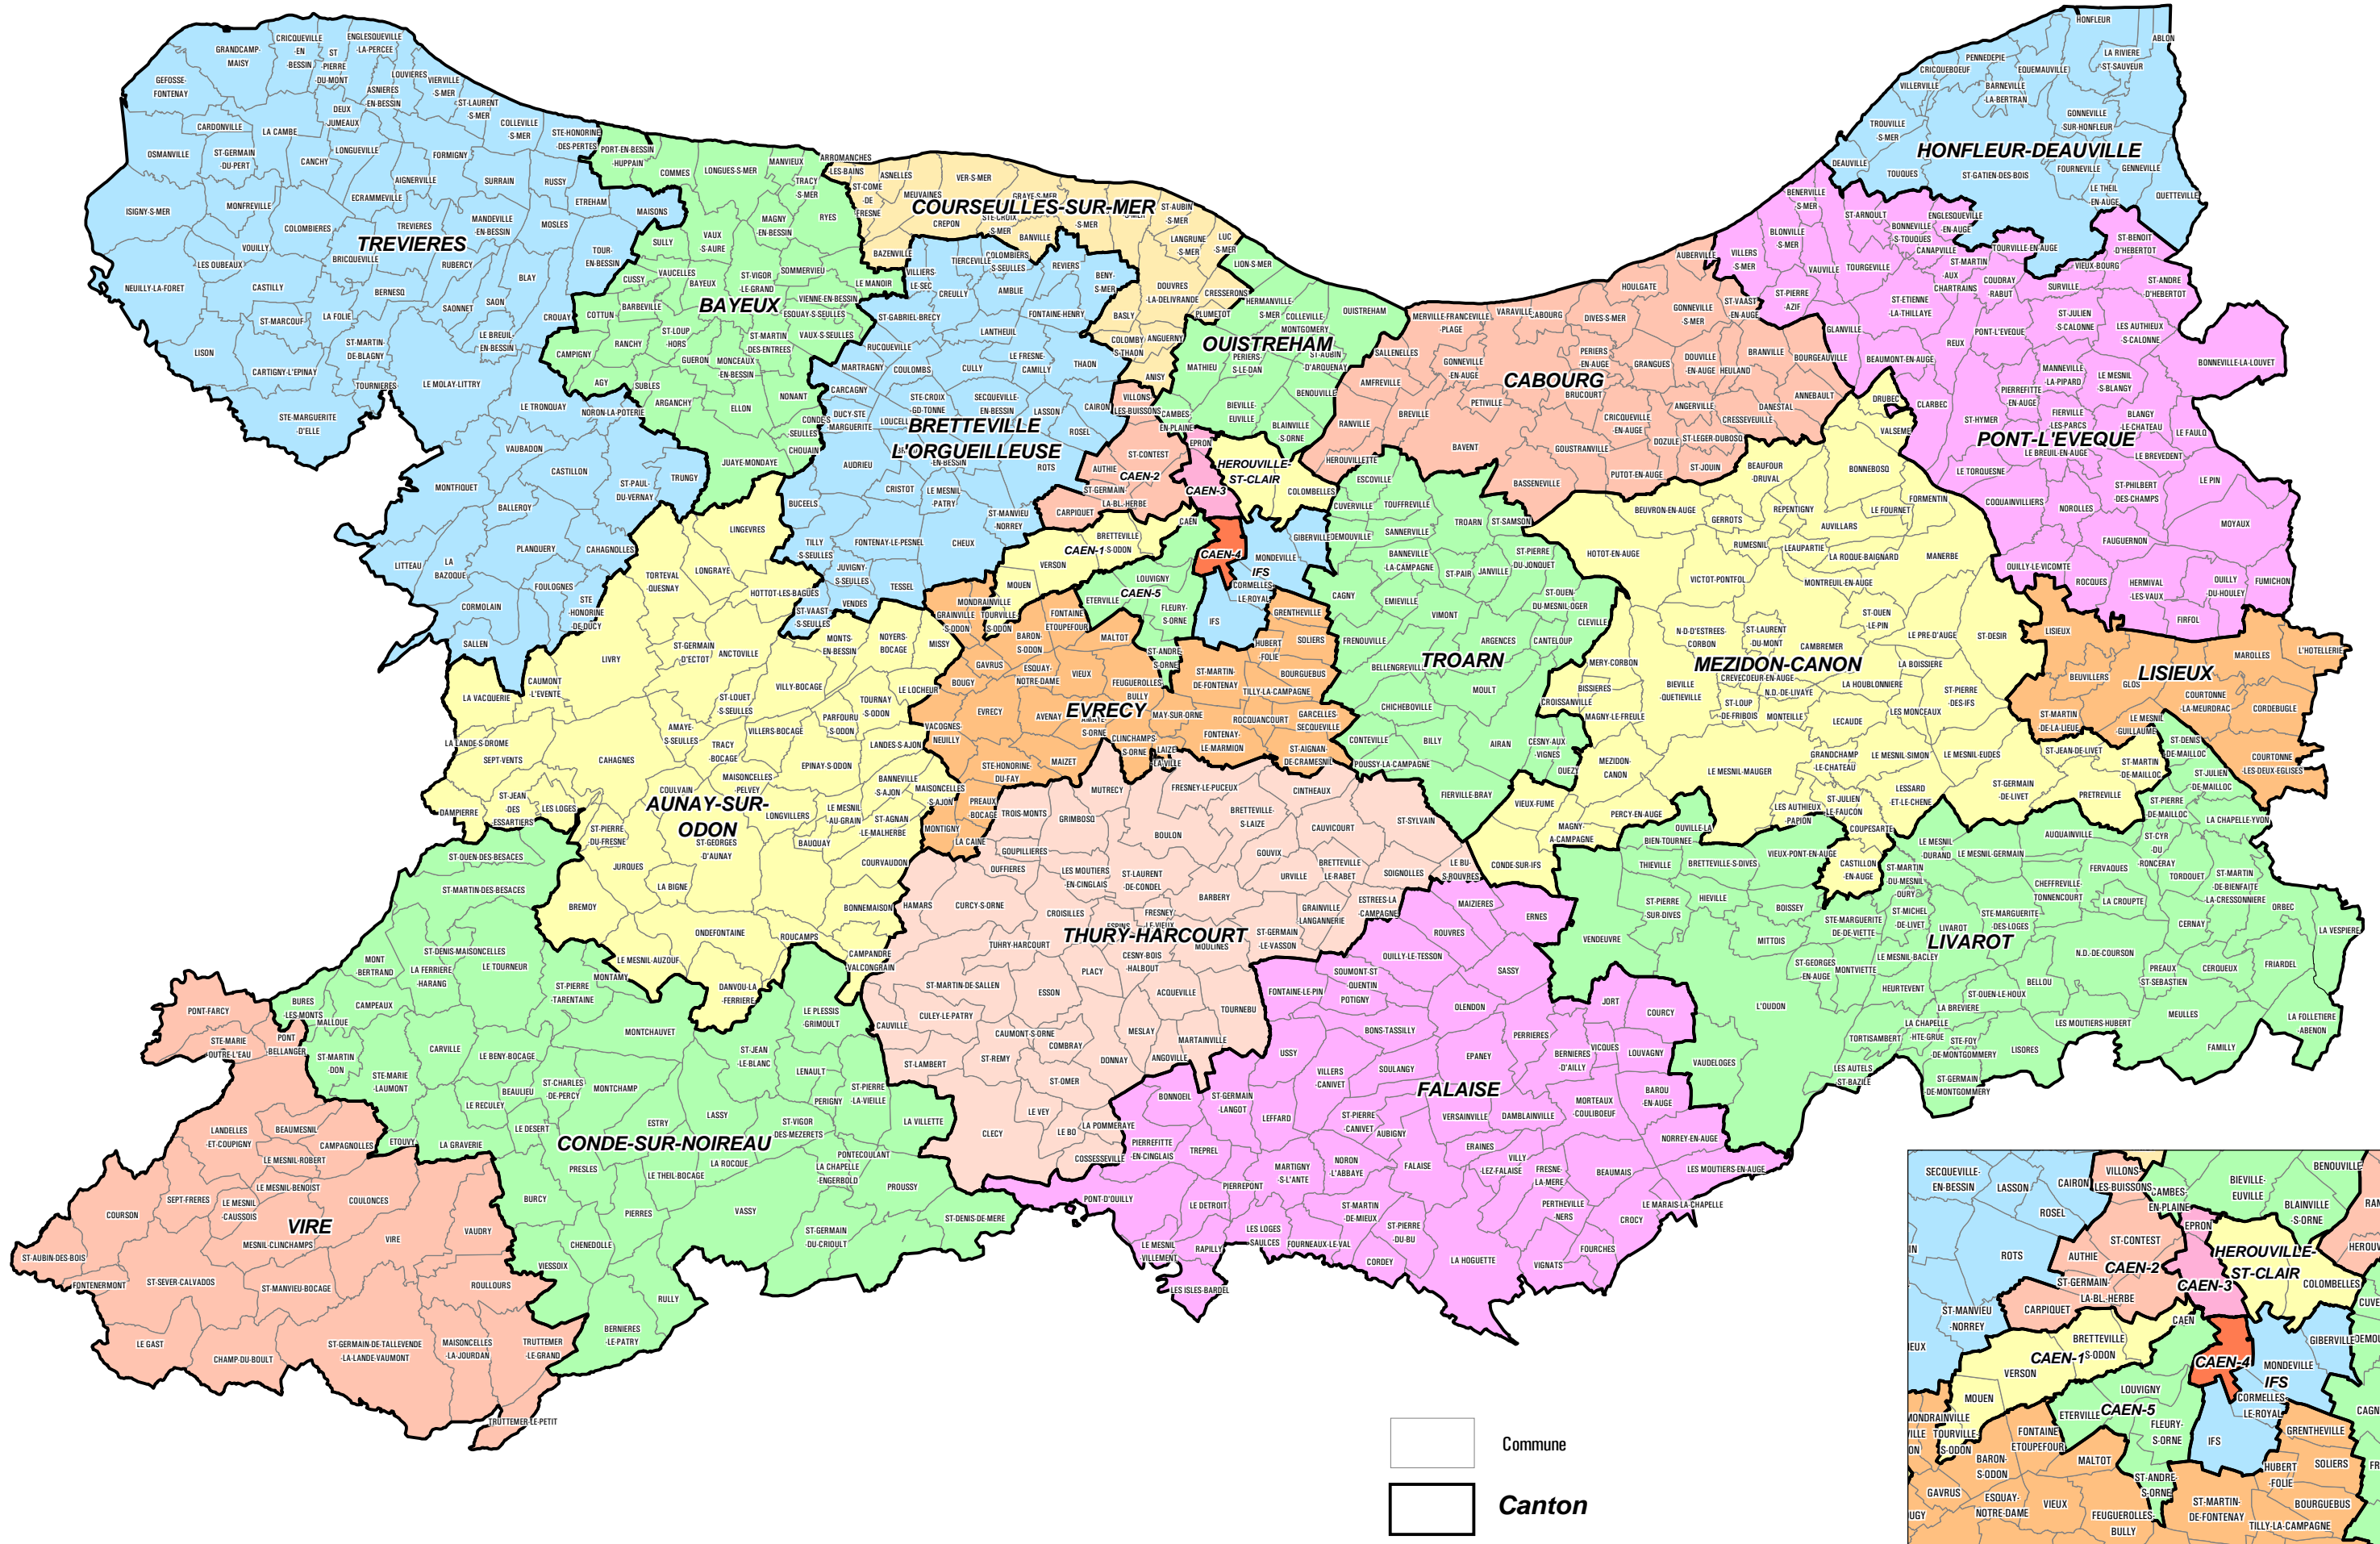

# Les cantons du Calvados ( Décret n° 2014-160 du 17 février 2014 )

Service du Système d'Information, de la Circulation Routière et de l'Expertise Territoriale (SSICRET)

Source : © IGN GEOFLA® / Préfecture du Calvados