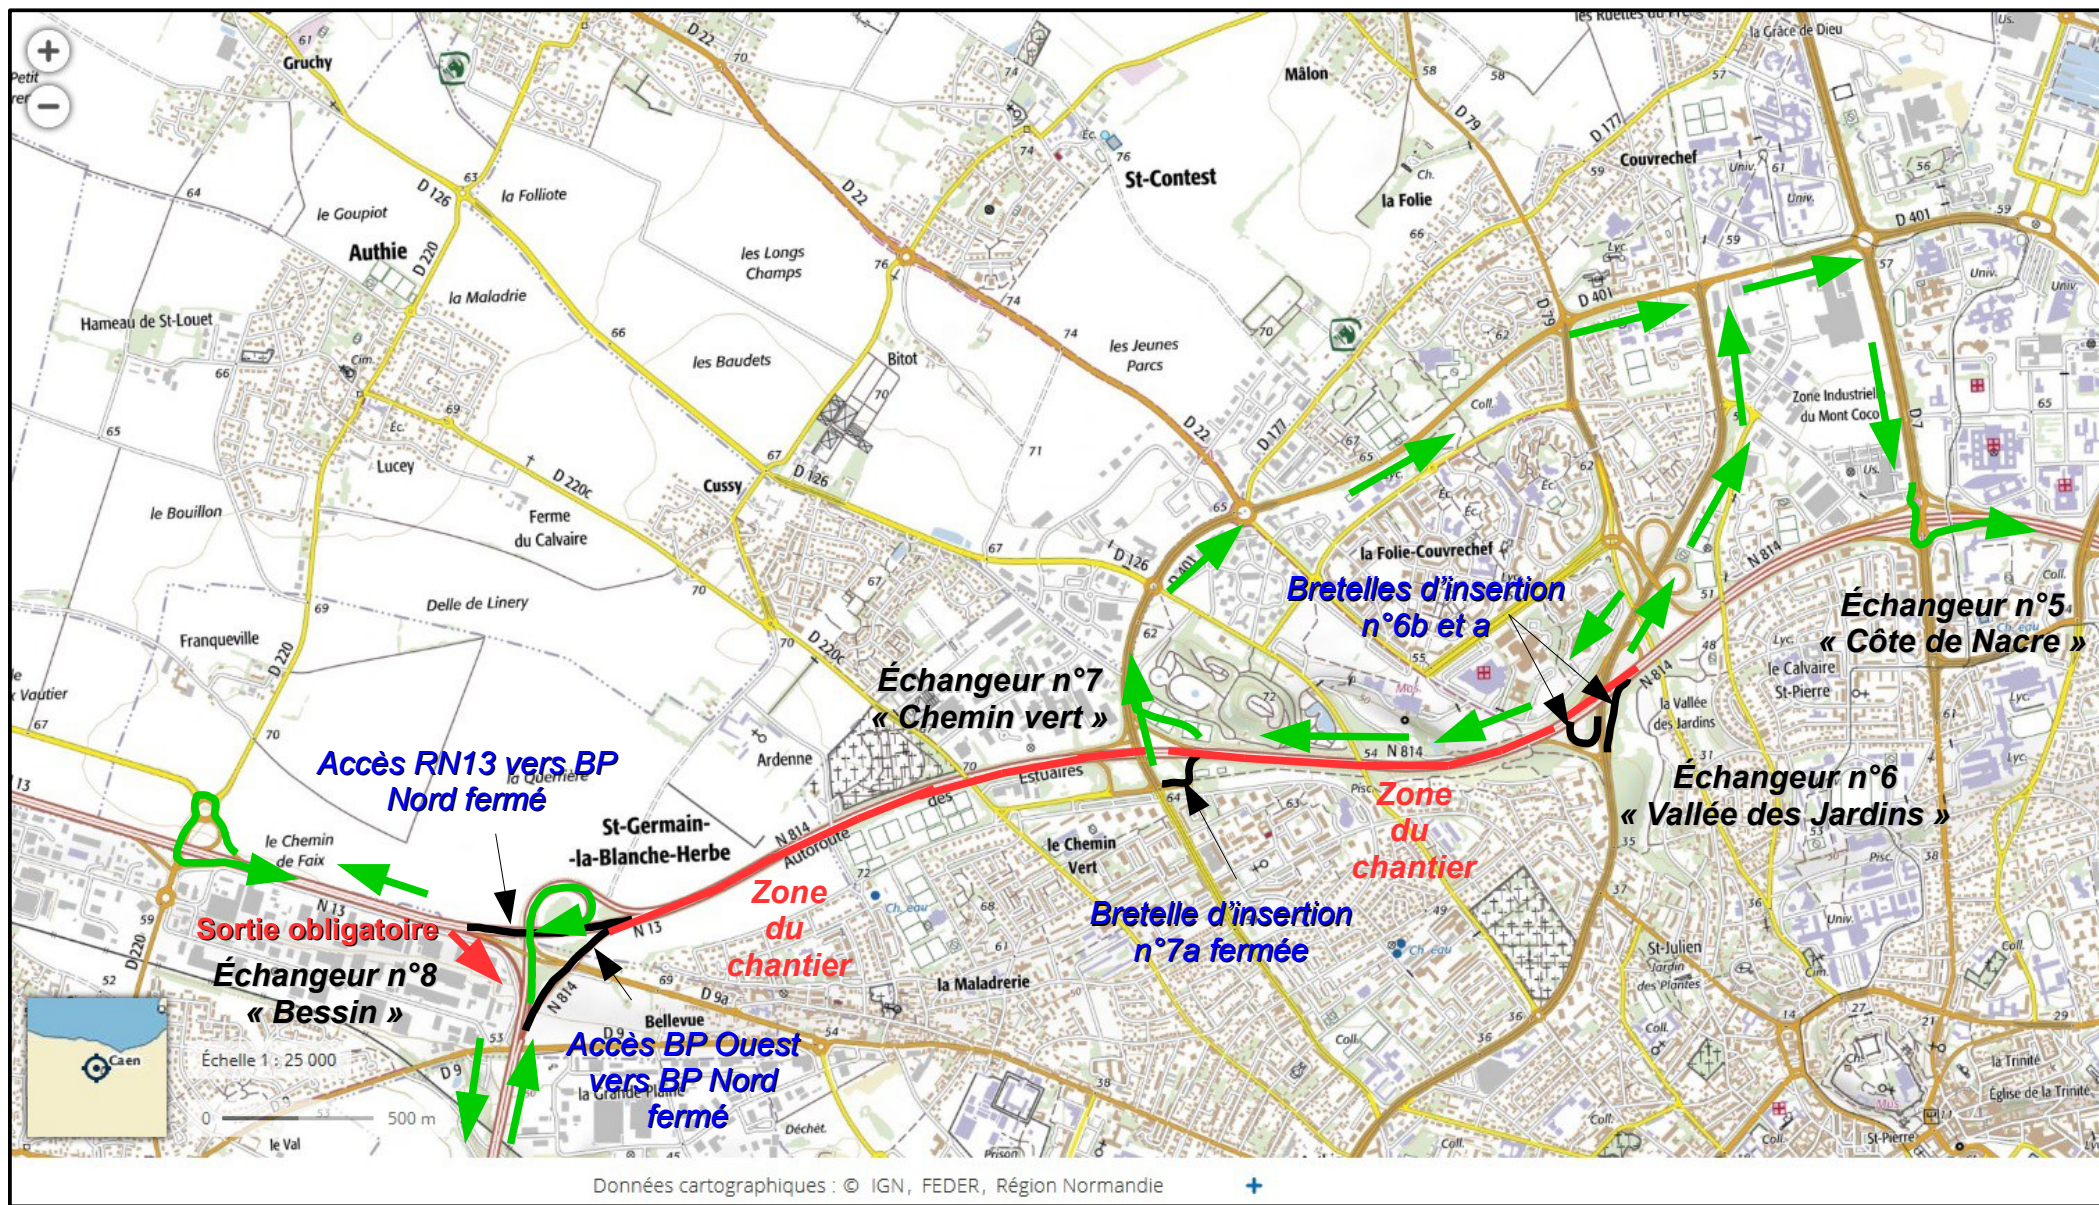

**Travaux de nuit pour le tirage de la fibre optique les nuits du 24 au 25 septembre et du 27 au 28 septembre 2018 de 20h30 à 6h00**  
**Fermeture de la RN814 (intérieur) entre les échangeurs n°8 « Bessin » et n°5 « Côte de Nacre » et déviations**

**➔** Déviation pour les usagers allant vers Paris et l'échangeur n°5    **NB :** le sens Paris vers Cherbourg (extérieur) reste ouvert à la circulation