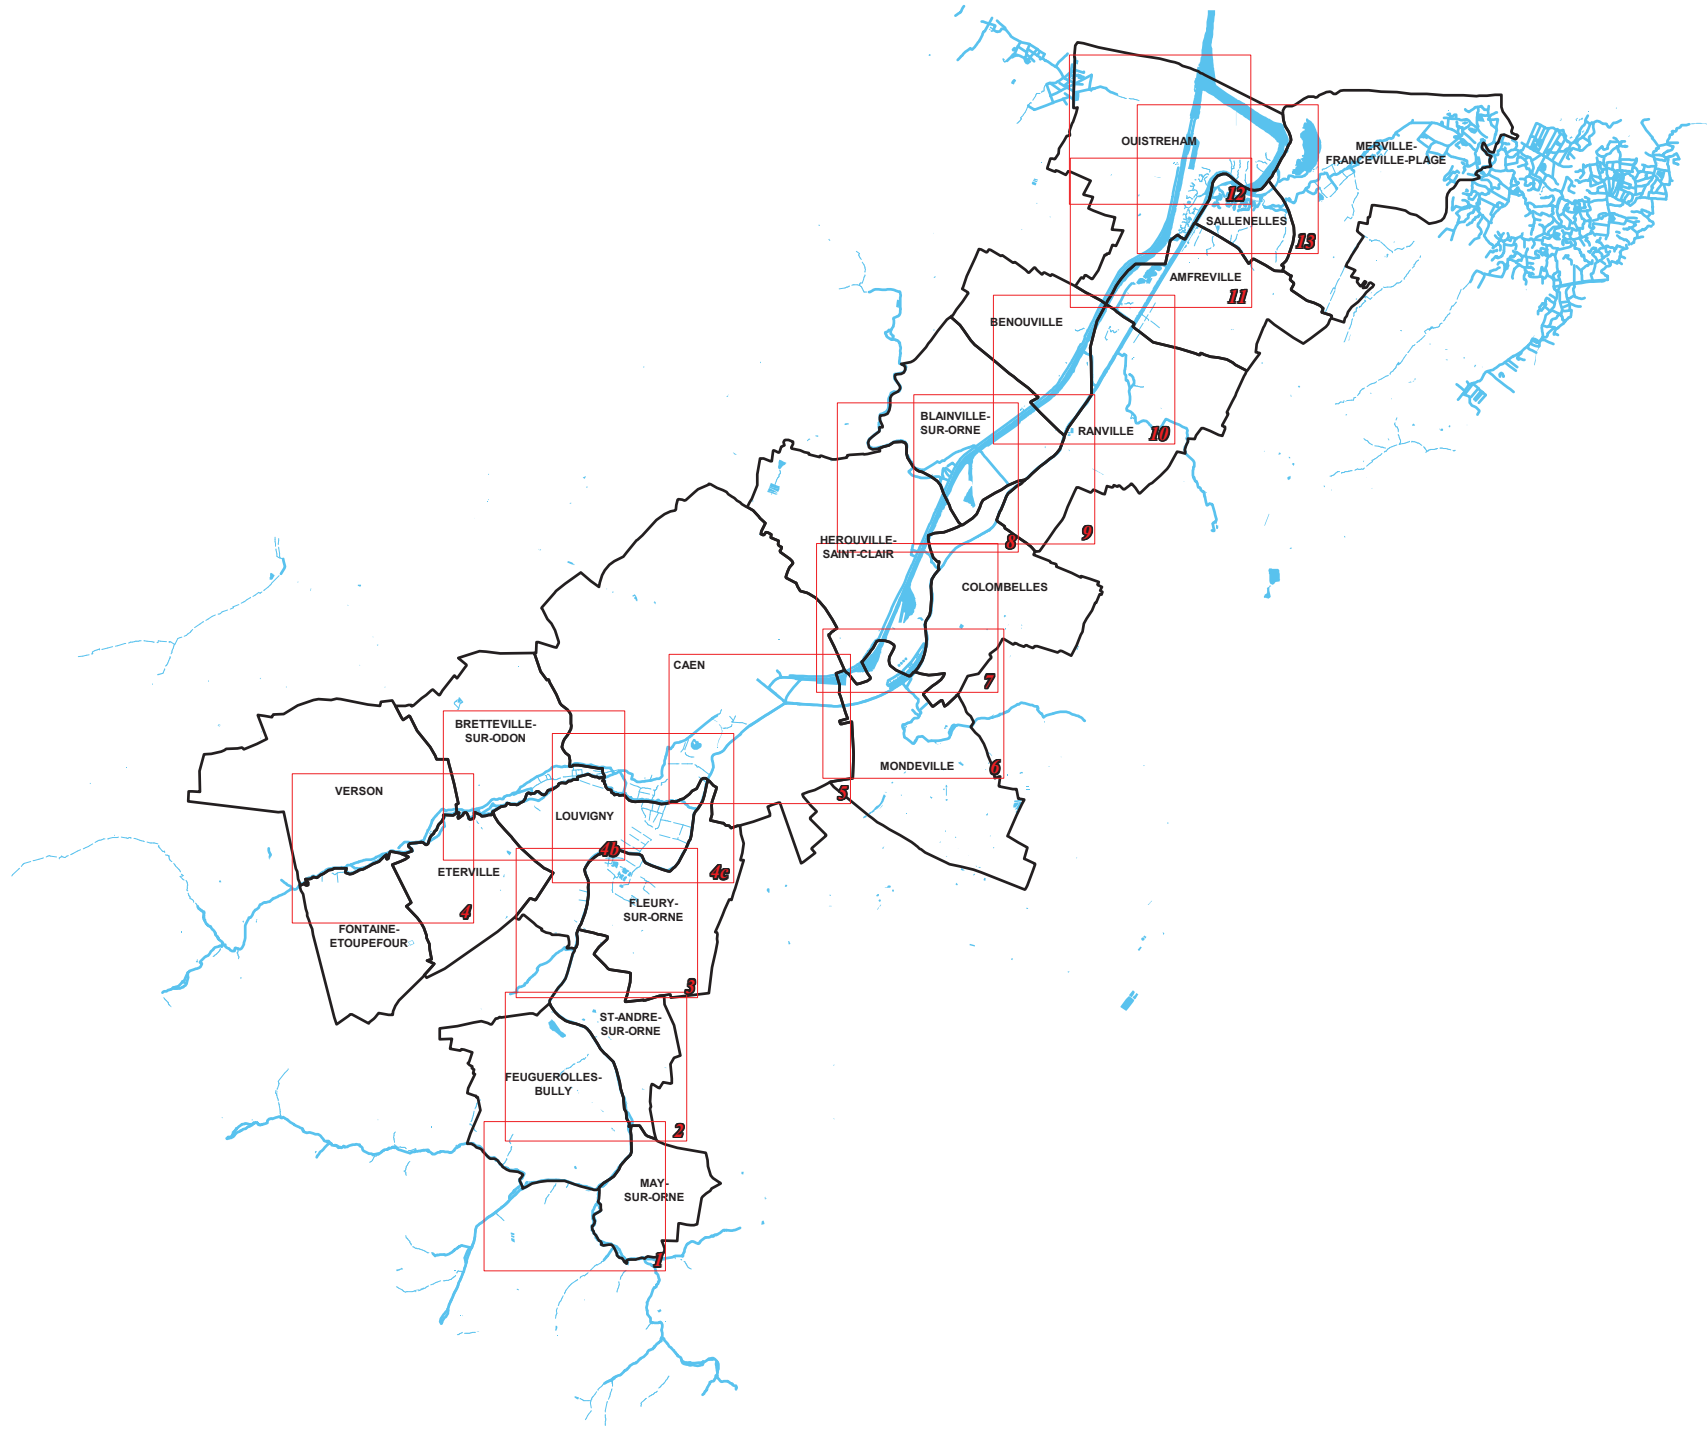

**PLAN DE PREVENTION DES
RISQUES D'INONDATION
DE LA BASSE VALLEE
DE L'ORNE**

ZONAGE REGLEMENTAIRE

TABLEAU
D'ASSEMBLAGE

LEGENDE:

-  Limite communale
-  Hydrographie

Juillet 2008