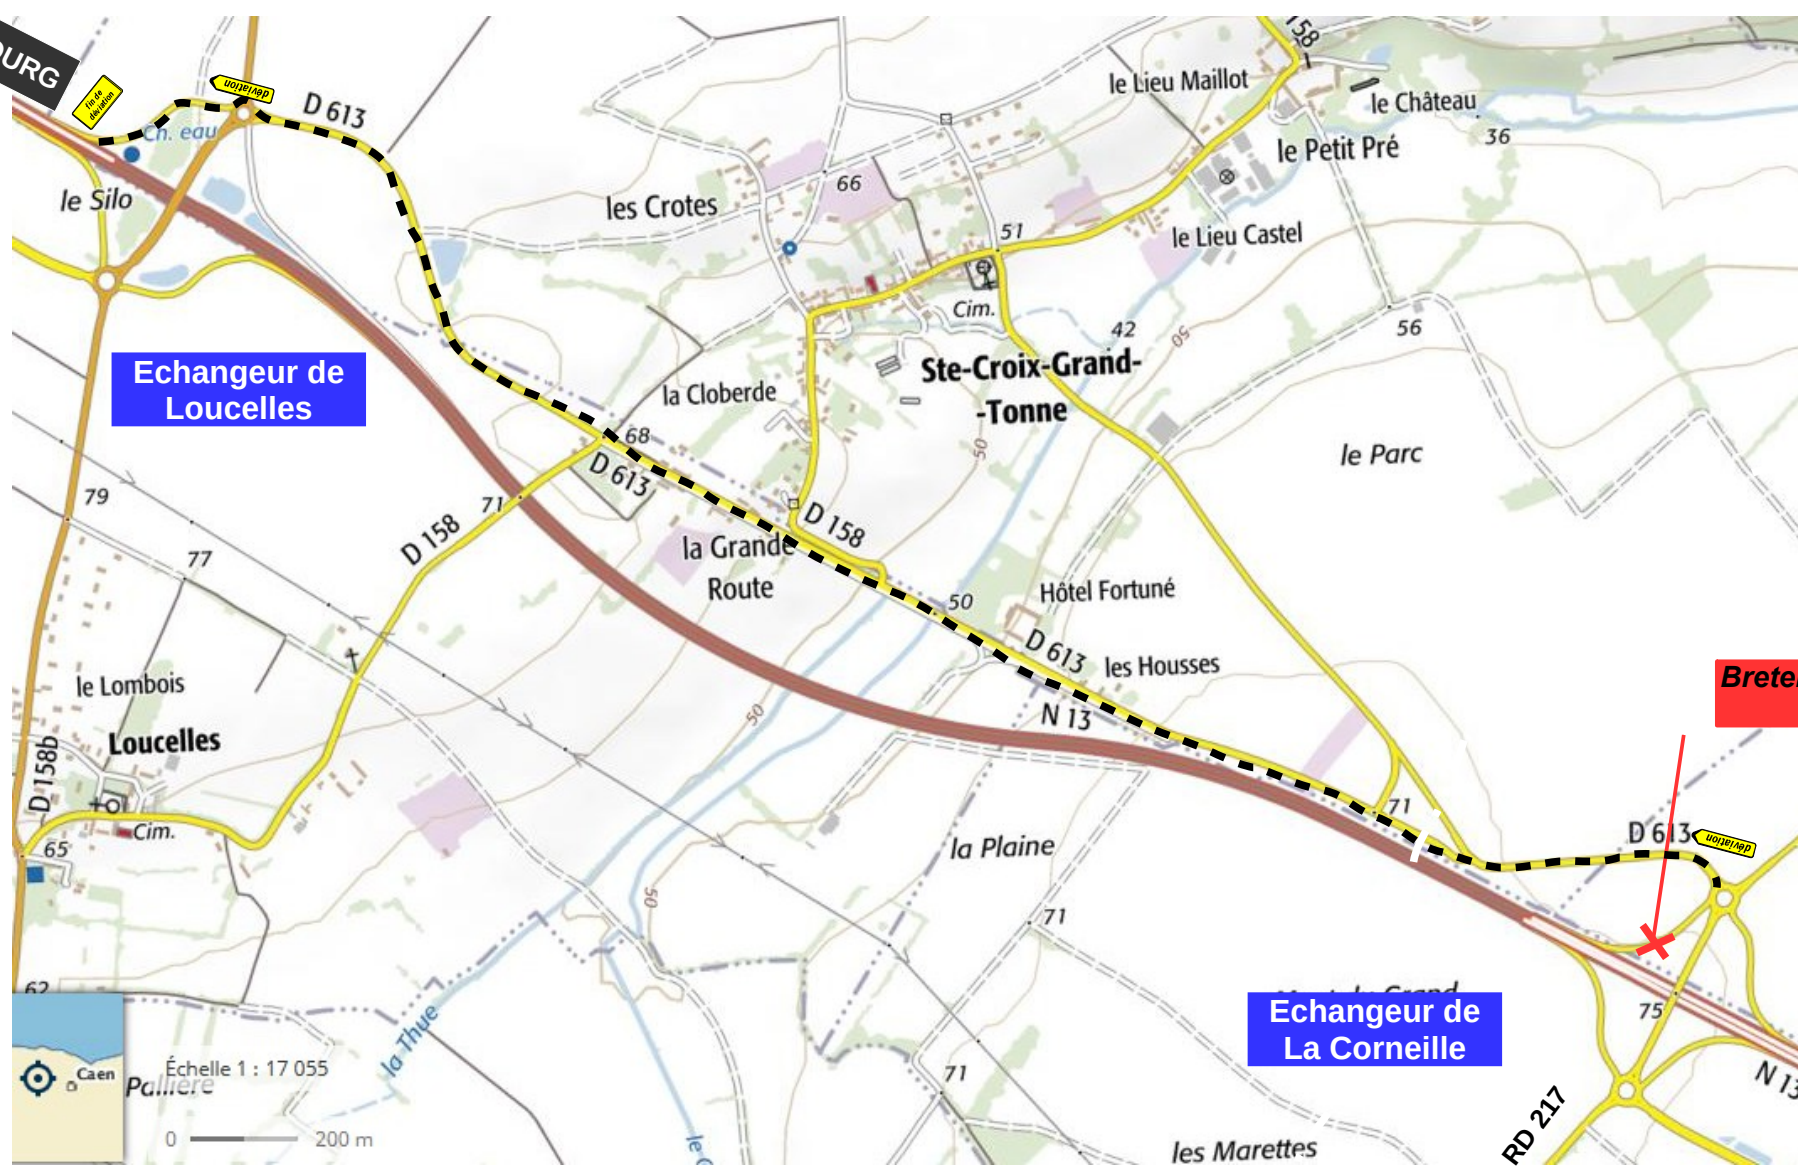

# PLAN DE DEVIATION - 2

## RN13 – Déviation direction Bayeux

< CHERBOURG

Echangeur de Loucelles

Echangeur de La Corneille

Bretelle d'insertion fermée

CAEN >