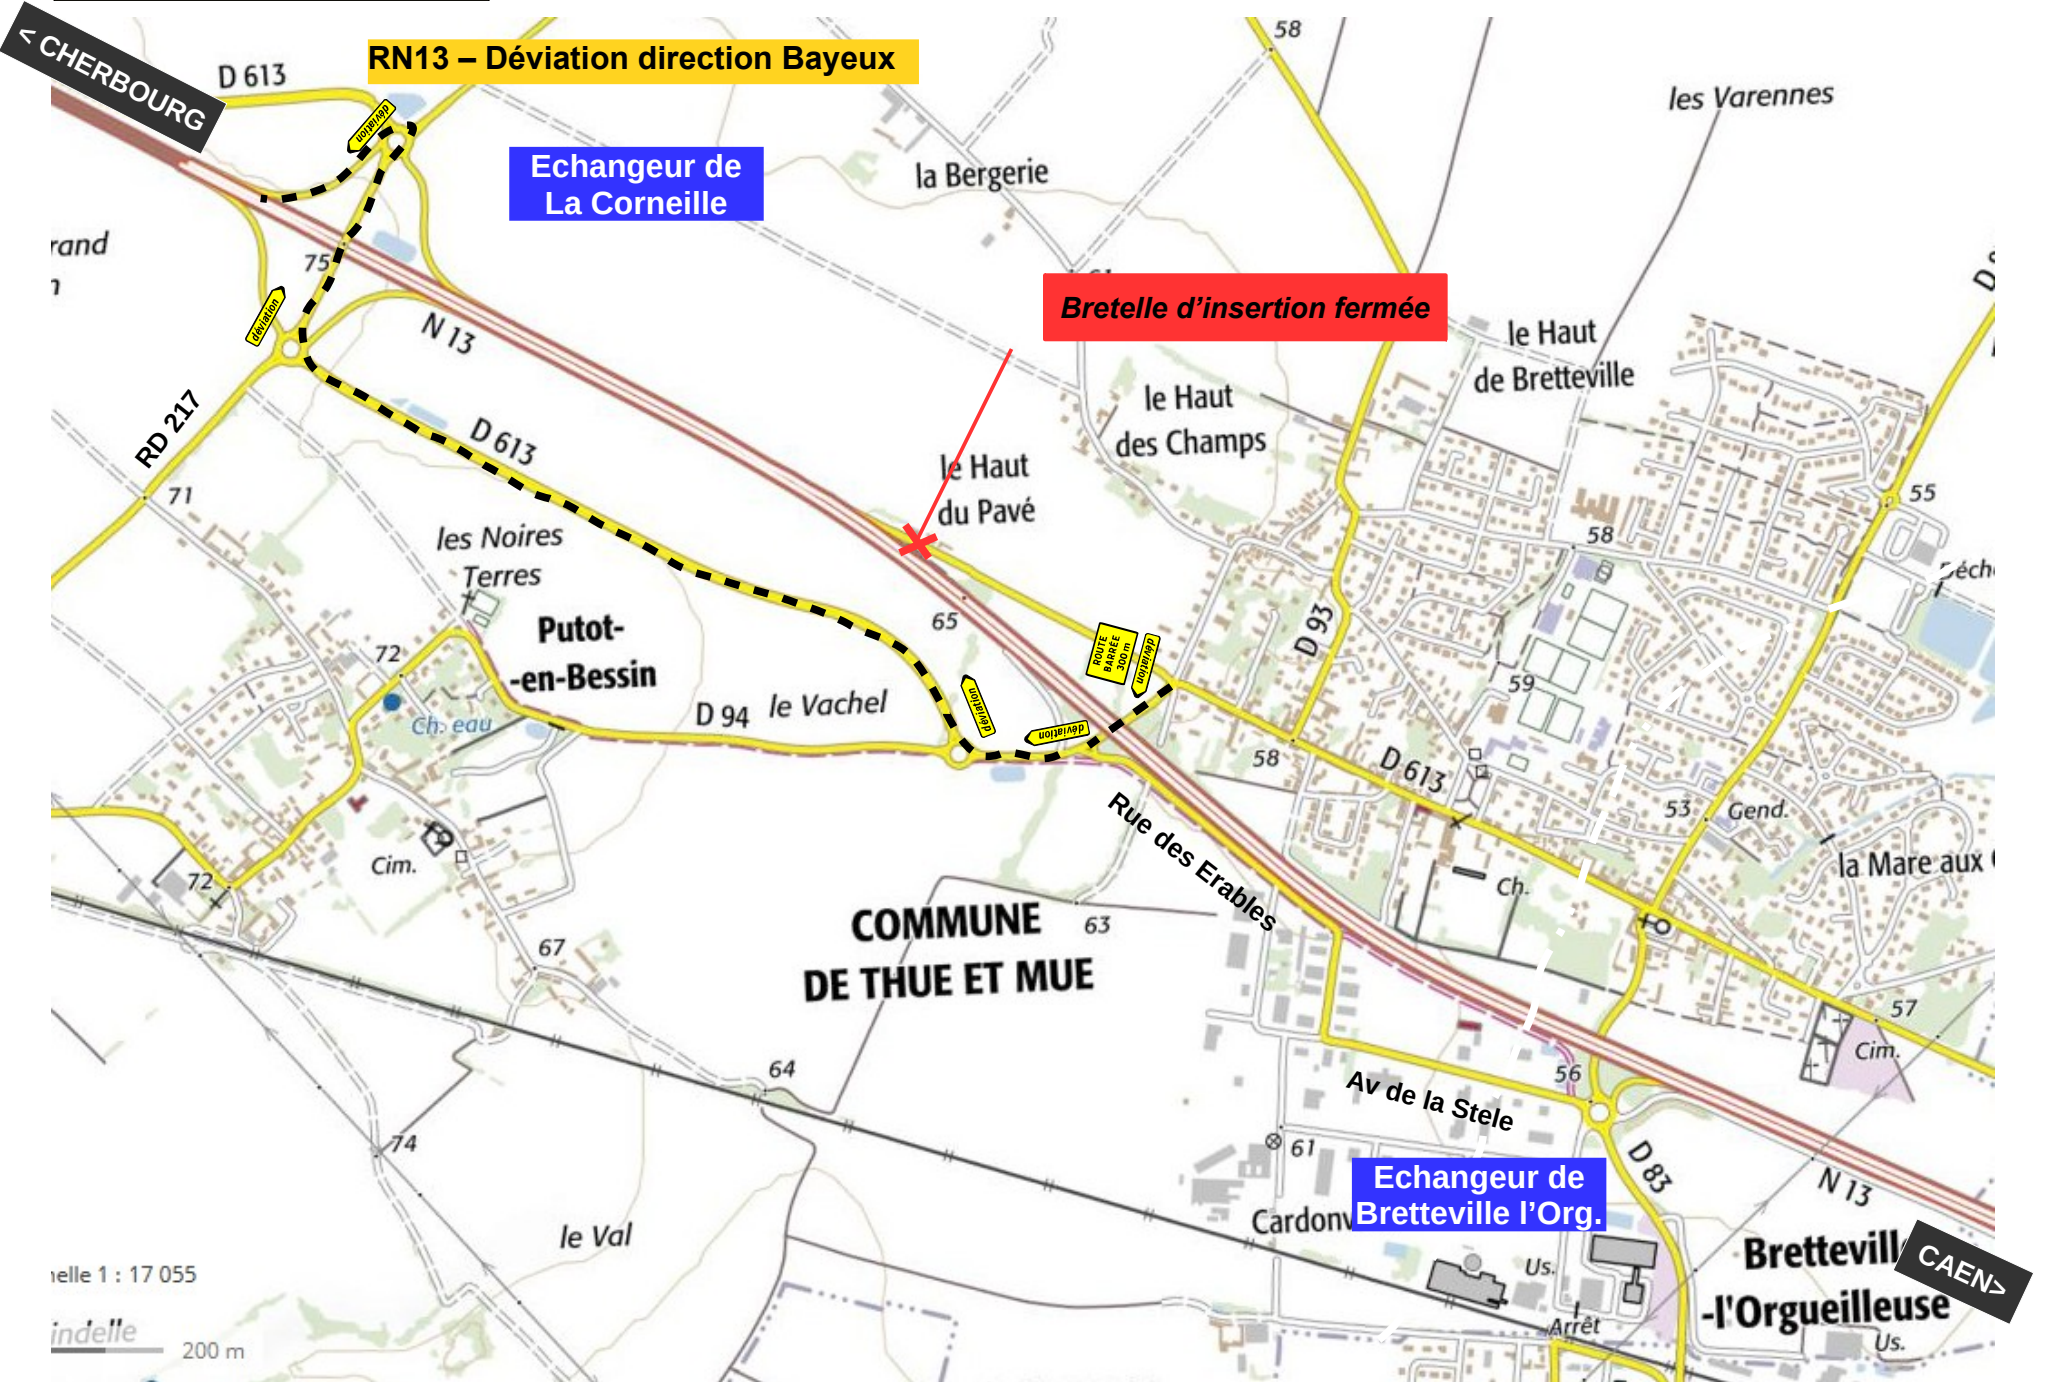

PLAN DE DEVIATION - 3

RN13 – Déviation direction Bayeux

Echangeur de La Corneille

Bretelle d'insertion fermée

Echangeur de Bretteville l'Org.

COMMUNE DE THUE ET MUE

échelle 1 : 17 055
indelle 200 m