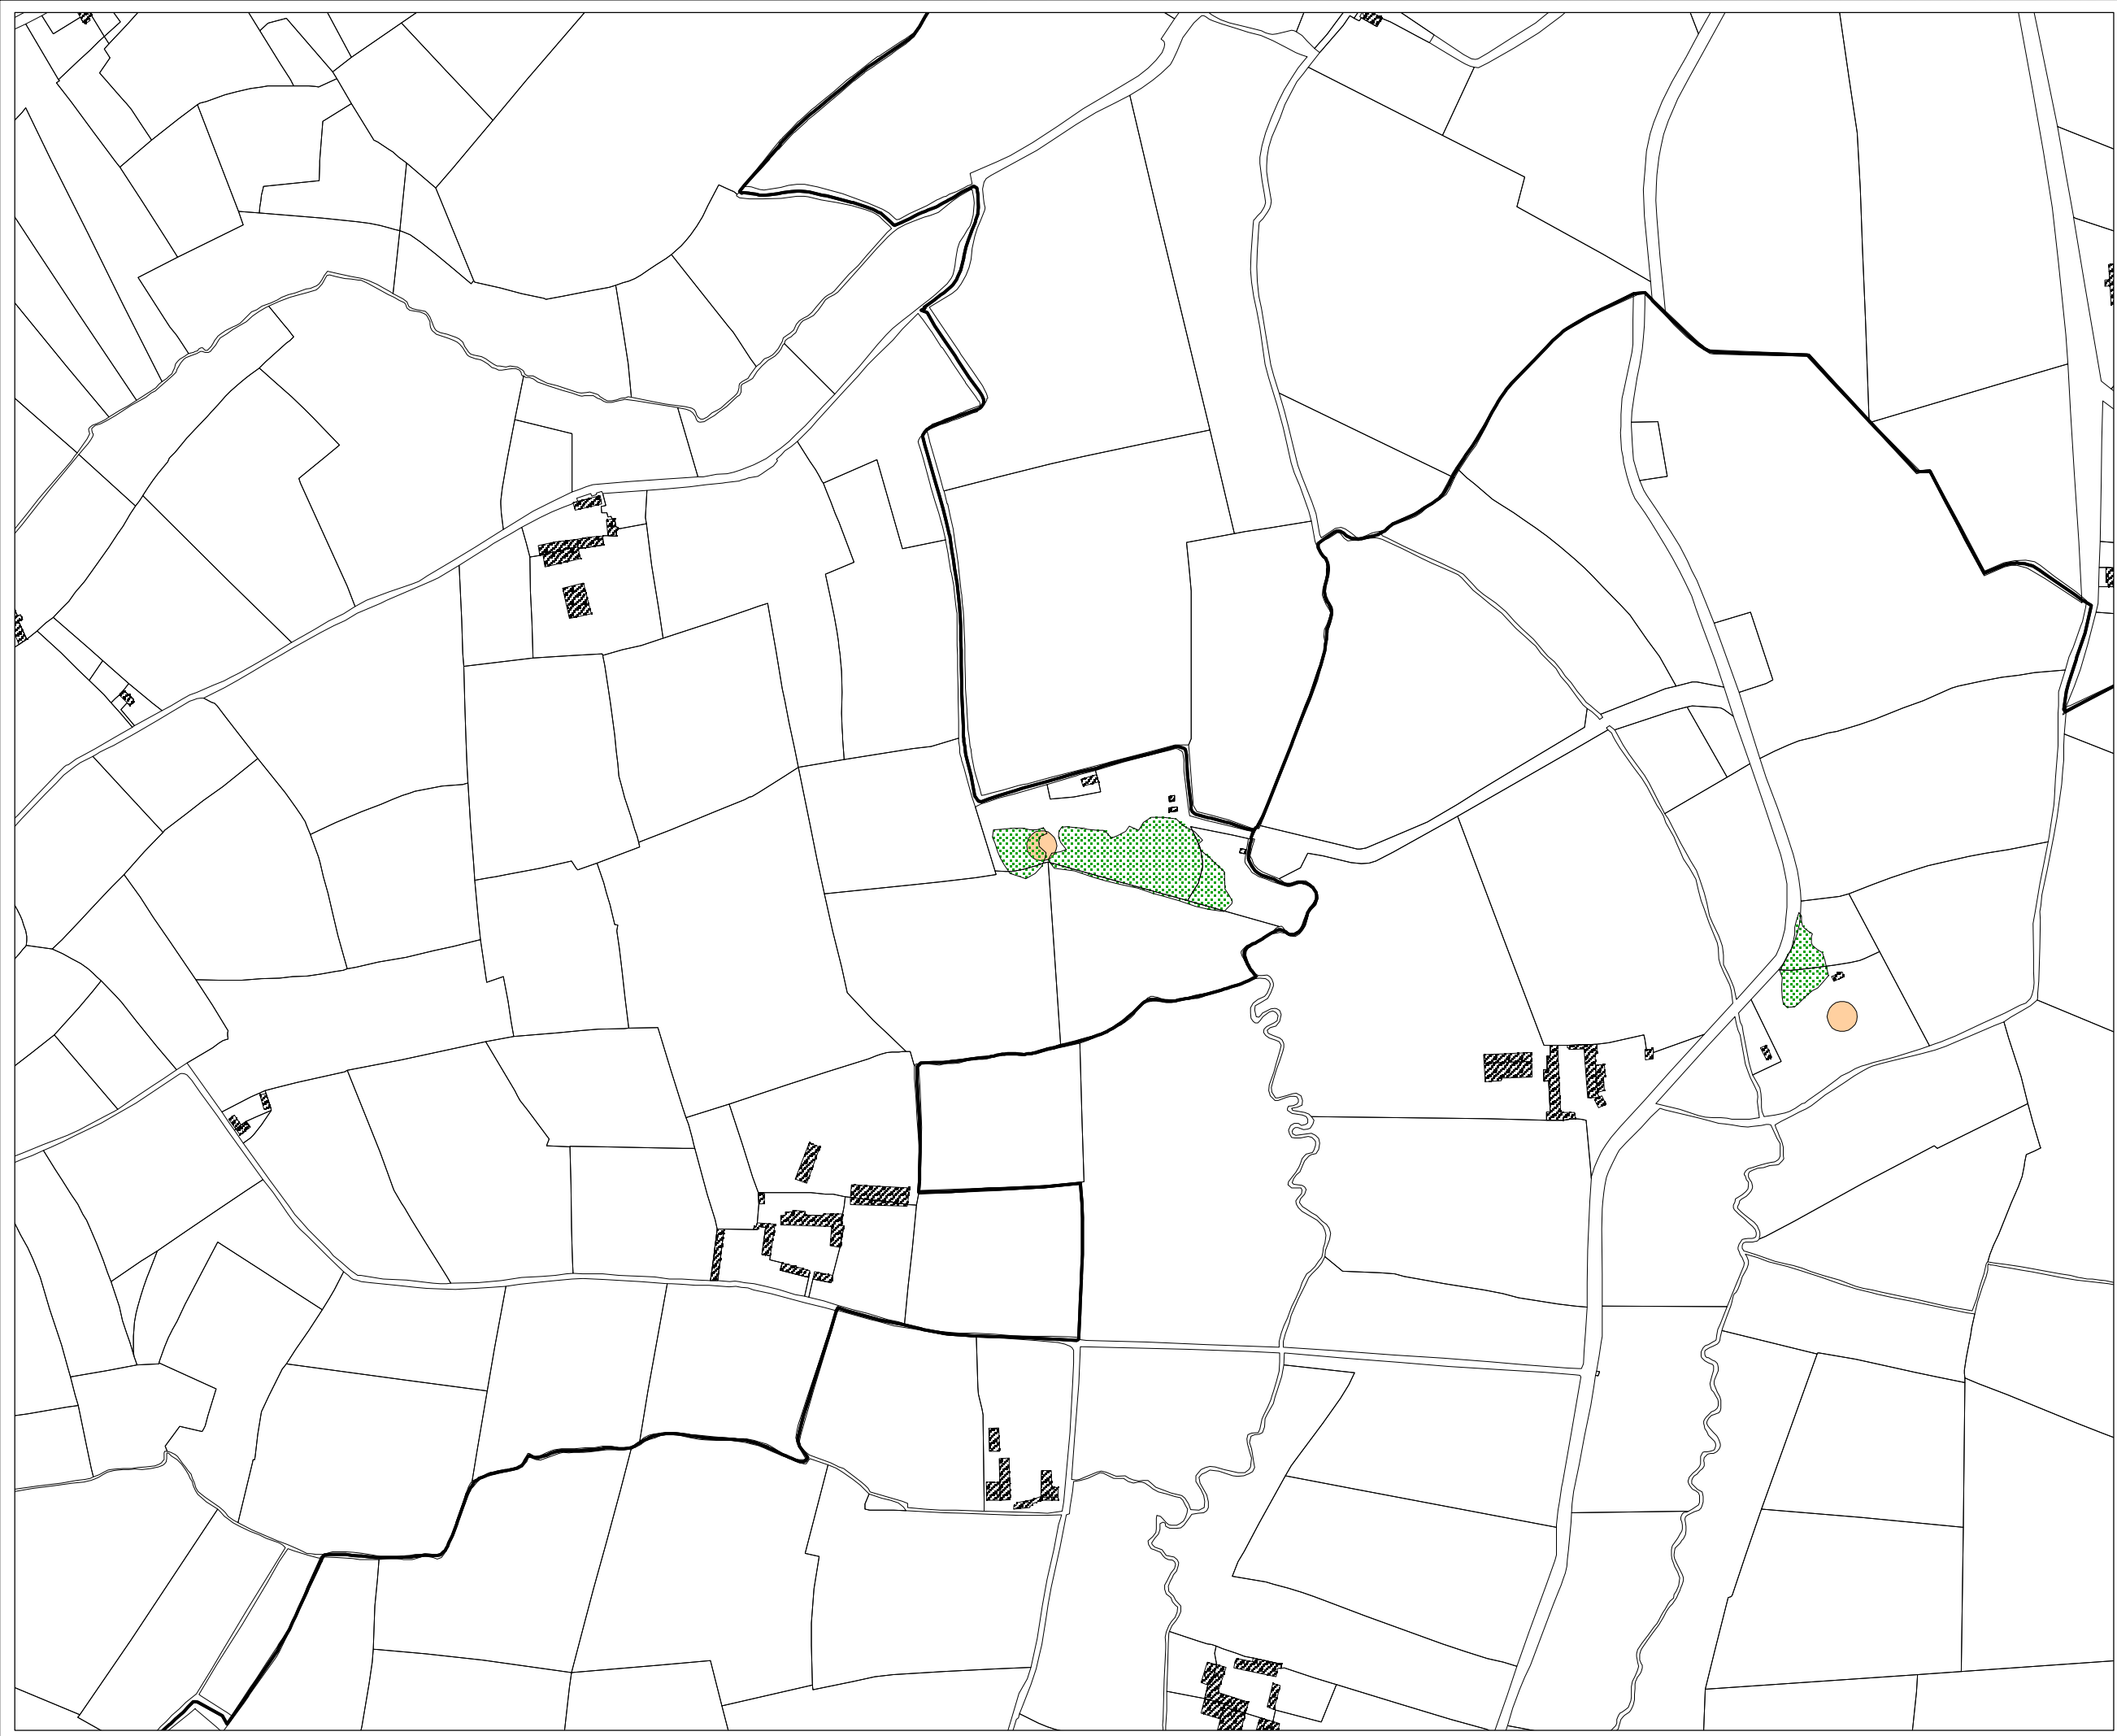

**PLAN DE PREVENTION
DES RISQUES MINIERS
BASSIN DE LITTRY**

CARTOGRAPHIE DE L'ALEA

Commune de La Folie
Planche 1

ALÉA EFFONDREMENT LOCALISÉ

-  Faible
-  Moyen

ALÉA TASSEMENT

-  Faible

Février 2009