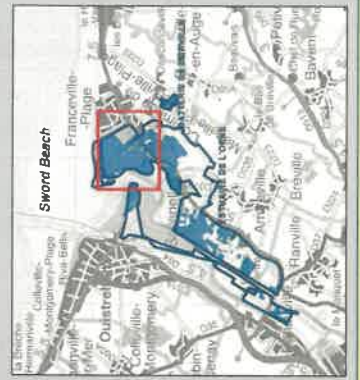


 Périmètre de la DUP : 82 ha

 Périmètre d'intervention sur le domaine terrestre

 Périmètre d'intervention sur le DPM

Domaine protégé par le Cdi :

 Acquisition totale

 Acquisition partielle

 Parcelle

0 100 200 m