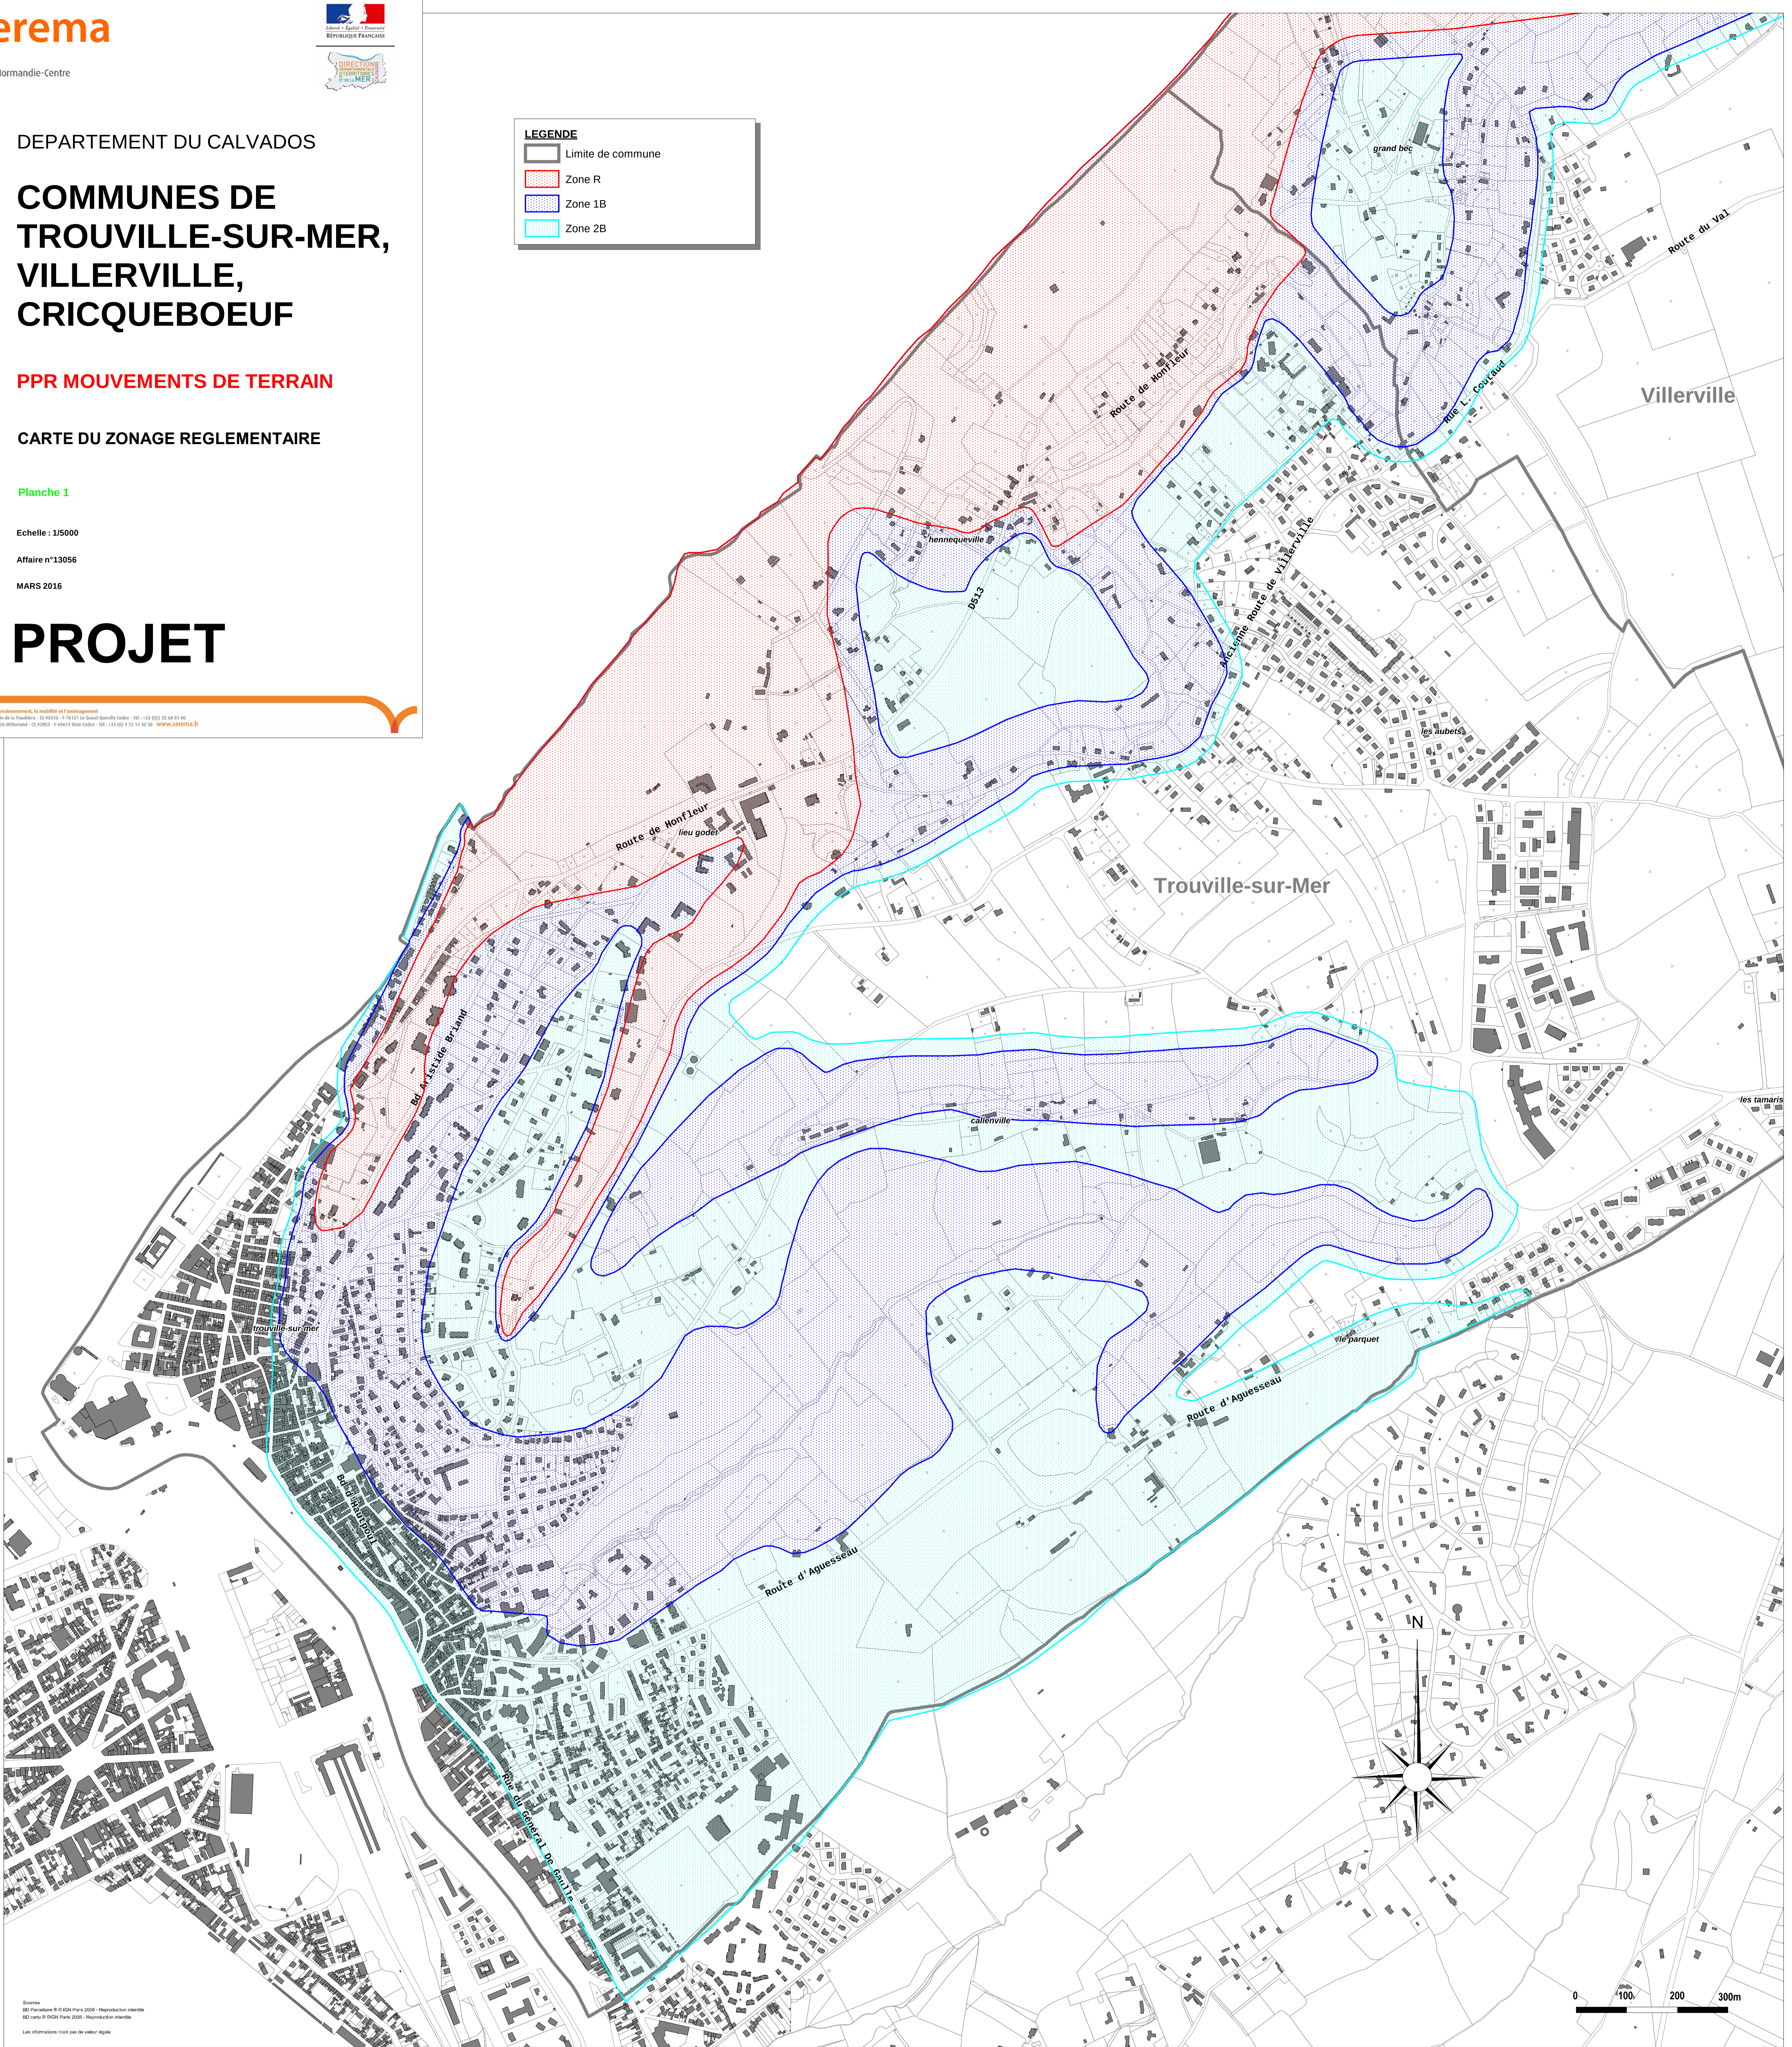

DEPARTEMENT DU CALVADOS

COMMUNES DE TROUVILLE-SUR-MER, VILLERVILLE, CRICQUEBOEUF

PPR MOUVEMENTS DE TERRAIN

CARTE DU ZONAGE REGLEMENTAIRE

Planche 1

Echelle : 1/5000

Affaire n°13056

MARS 2016

PROJET

LEGENDE

- Limite de commune
- Zone R
- Zone 1B
- Zone 2B