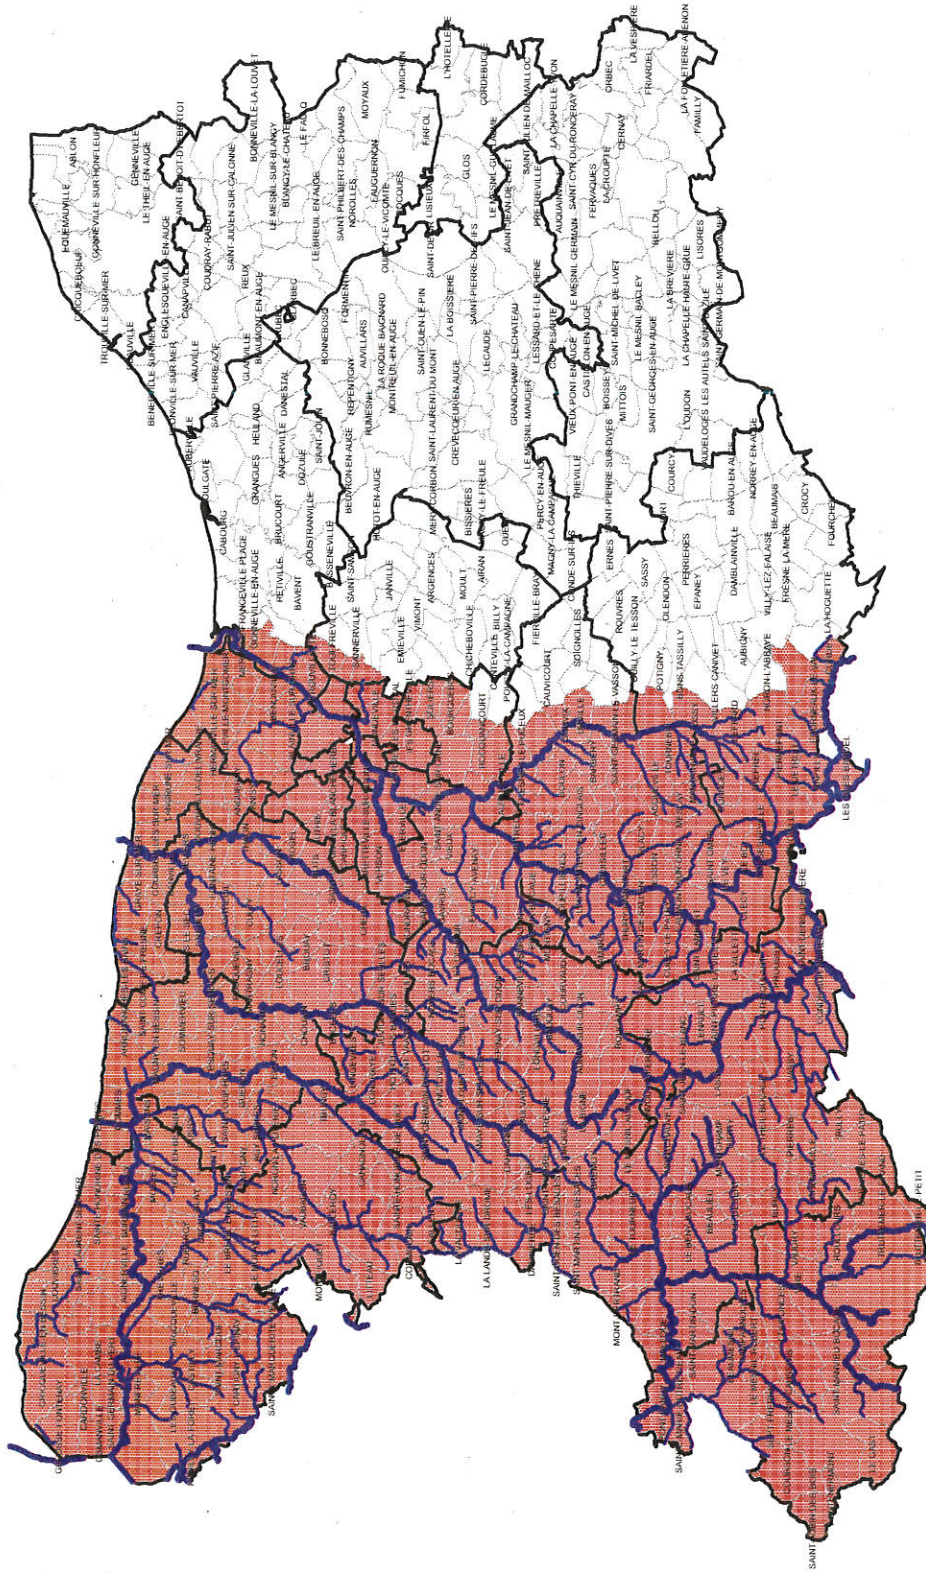

**CONSIDERANT** qu'au regard des dernières données transmises par le Centre Permanent d'Initiatives pour l'Environnement (CPIE) des collines normandes et le Groupe mammalogique Normand (GMN), la présence de la loutre d'Europe dans les bassins versants de l'Orne, de la Vire, de la Seulles et de l'Aure est confirmée ;

**SUR PROPOSITION** du directeur départemental des territoires et de la mer du Calvados ;

**ARRETE**

**Article 1<sup>er</sup>** : Dans le Calvados, la présence de la loutre d'Europe (*Lutra lutra*) est avérée sur le cours principal des fleuves Orne, Seulles, Vire et de la rivière l'Aure ainsi que sur leurs principaux affluents tels que représentés en annexe 1.

## Annexe 1 à l'arrêté préfectoral délimitant pour le département du Calvados les secteurs où la présence de la loutre d'Europe est avérée

### LEGENDE

-  Cours d'eau où la présence de la loutre est avérée
-  Affluents des cours d'eau concernés
-  Secteurs où l'usage des pièges de catégories 2 et 5 est interdit
-  Canton

ANNEXE 2 à l'arrêté préfectoral délimitant pour le département du Calvados les secteurs où la présence de la Loutré d'Europe est avérée