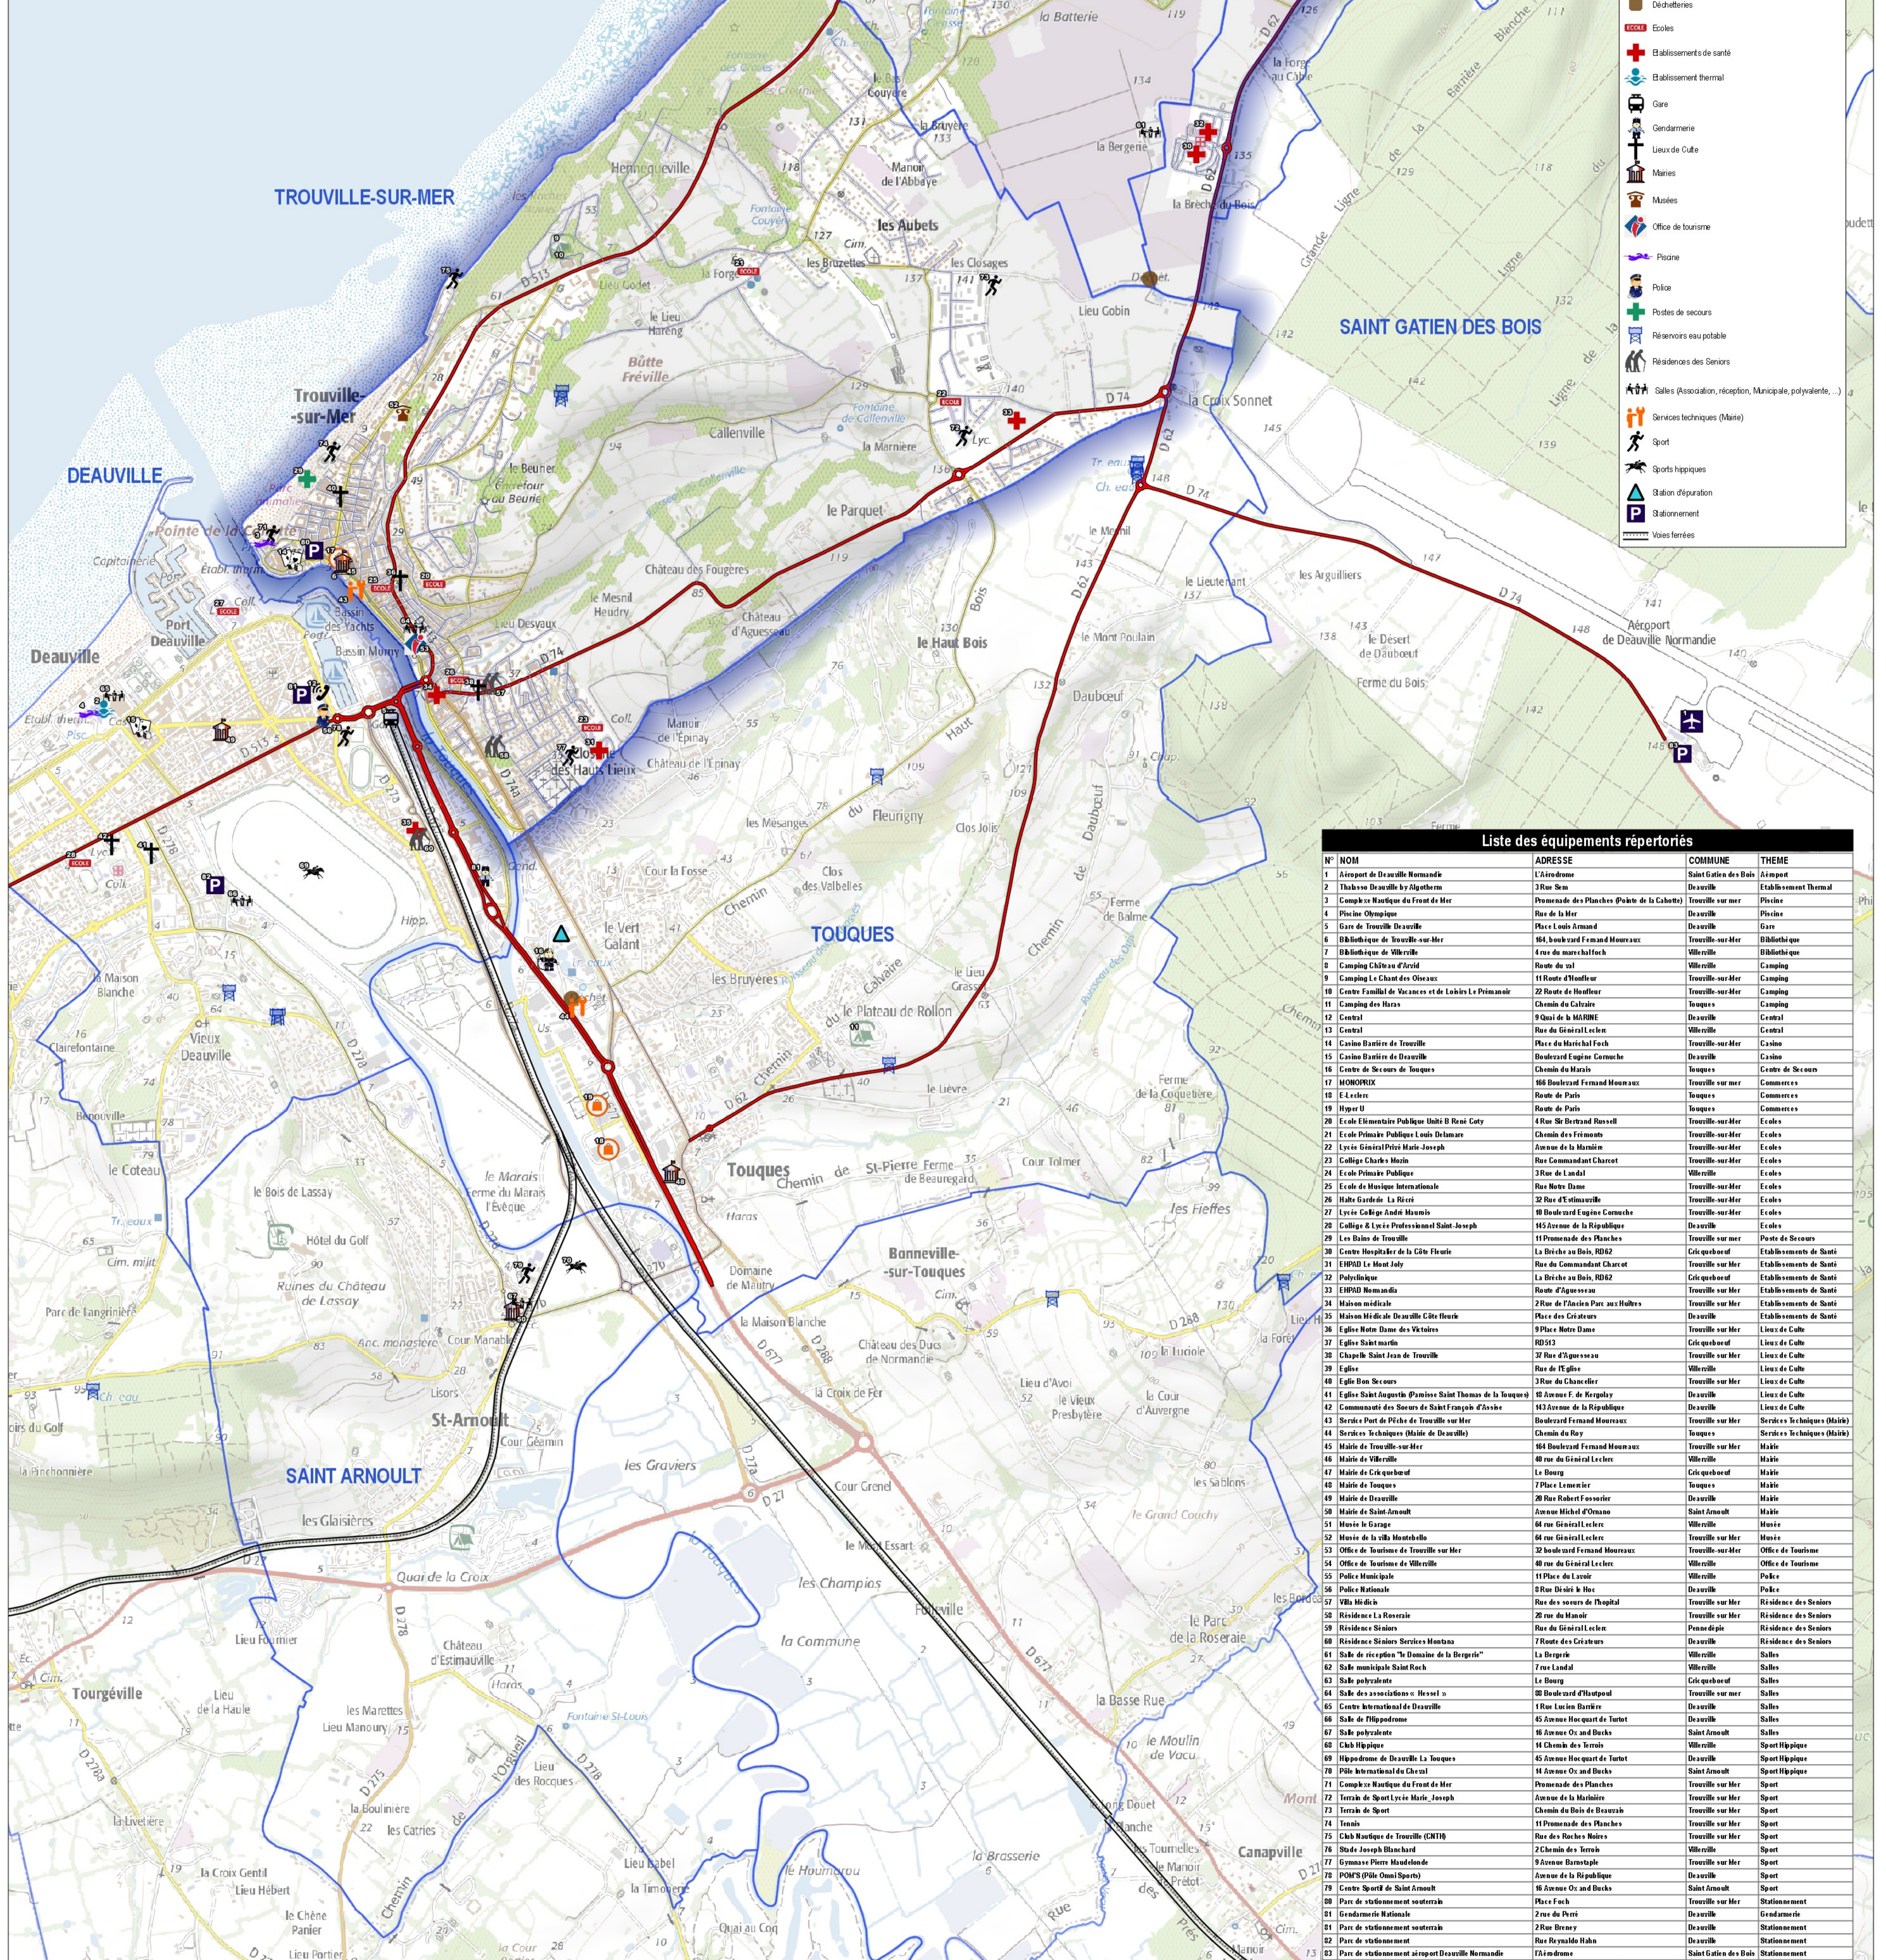

Légende

- Aéroport
- Bibliothèque
- Campings
- Casino
- Central
- Centre de Secours
- Commerces
- Déchetteries
- Ecoles
- Etablissements de santé
- Etablissement thermal
- Gare
- Gendarmerie
- Lieux de Culte
- Mairies
- Musées
- Office de tourisme
- Piscine
- Police
- Postes de secours
- Réservoirs eau potable
- Résidences des Seniors
- Salles (Association, réception, Municipale, polyvalente, ...)
- Services techniques (Mairie)
- Sport
- Sports équestres
- Station d'épuration
- Stationnement
- Voies ferrées