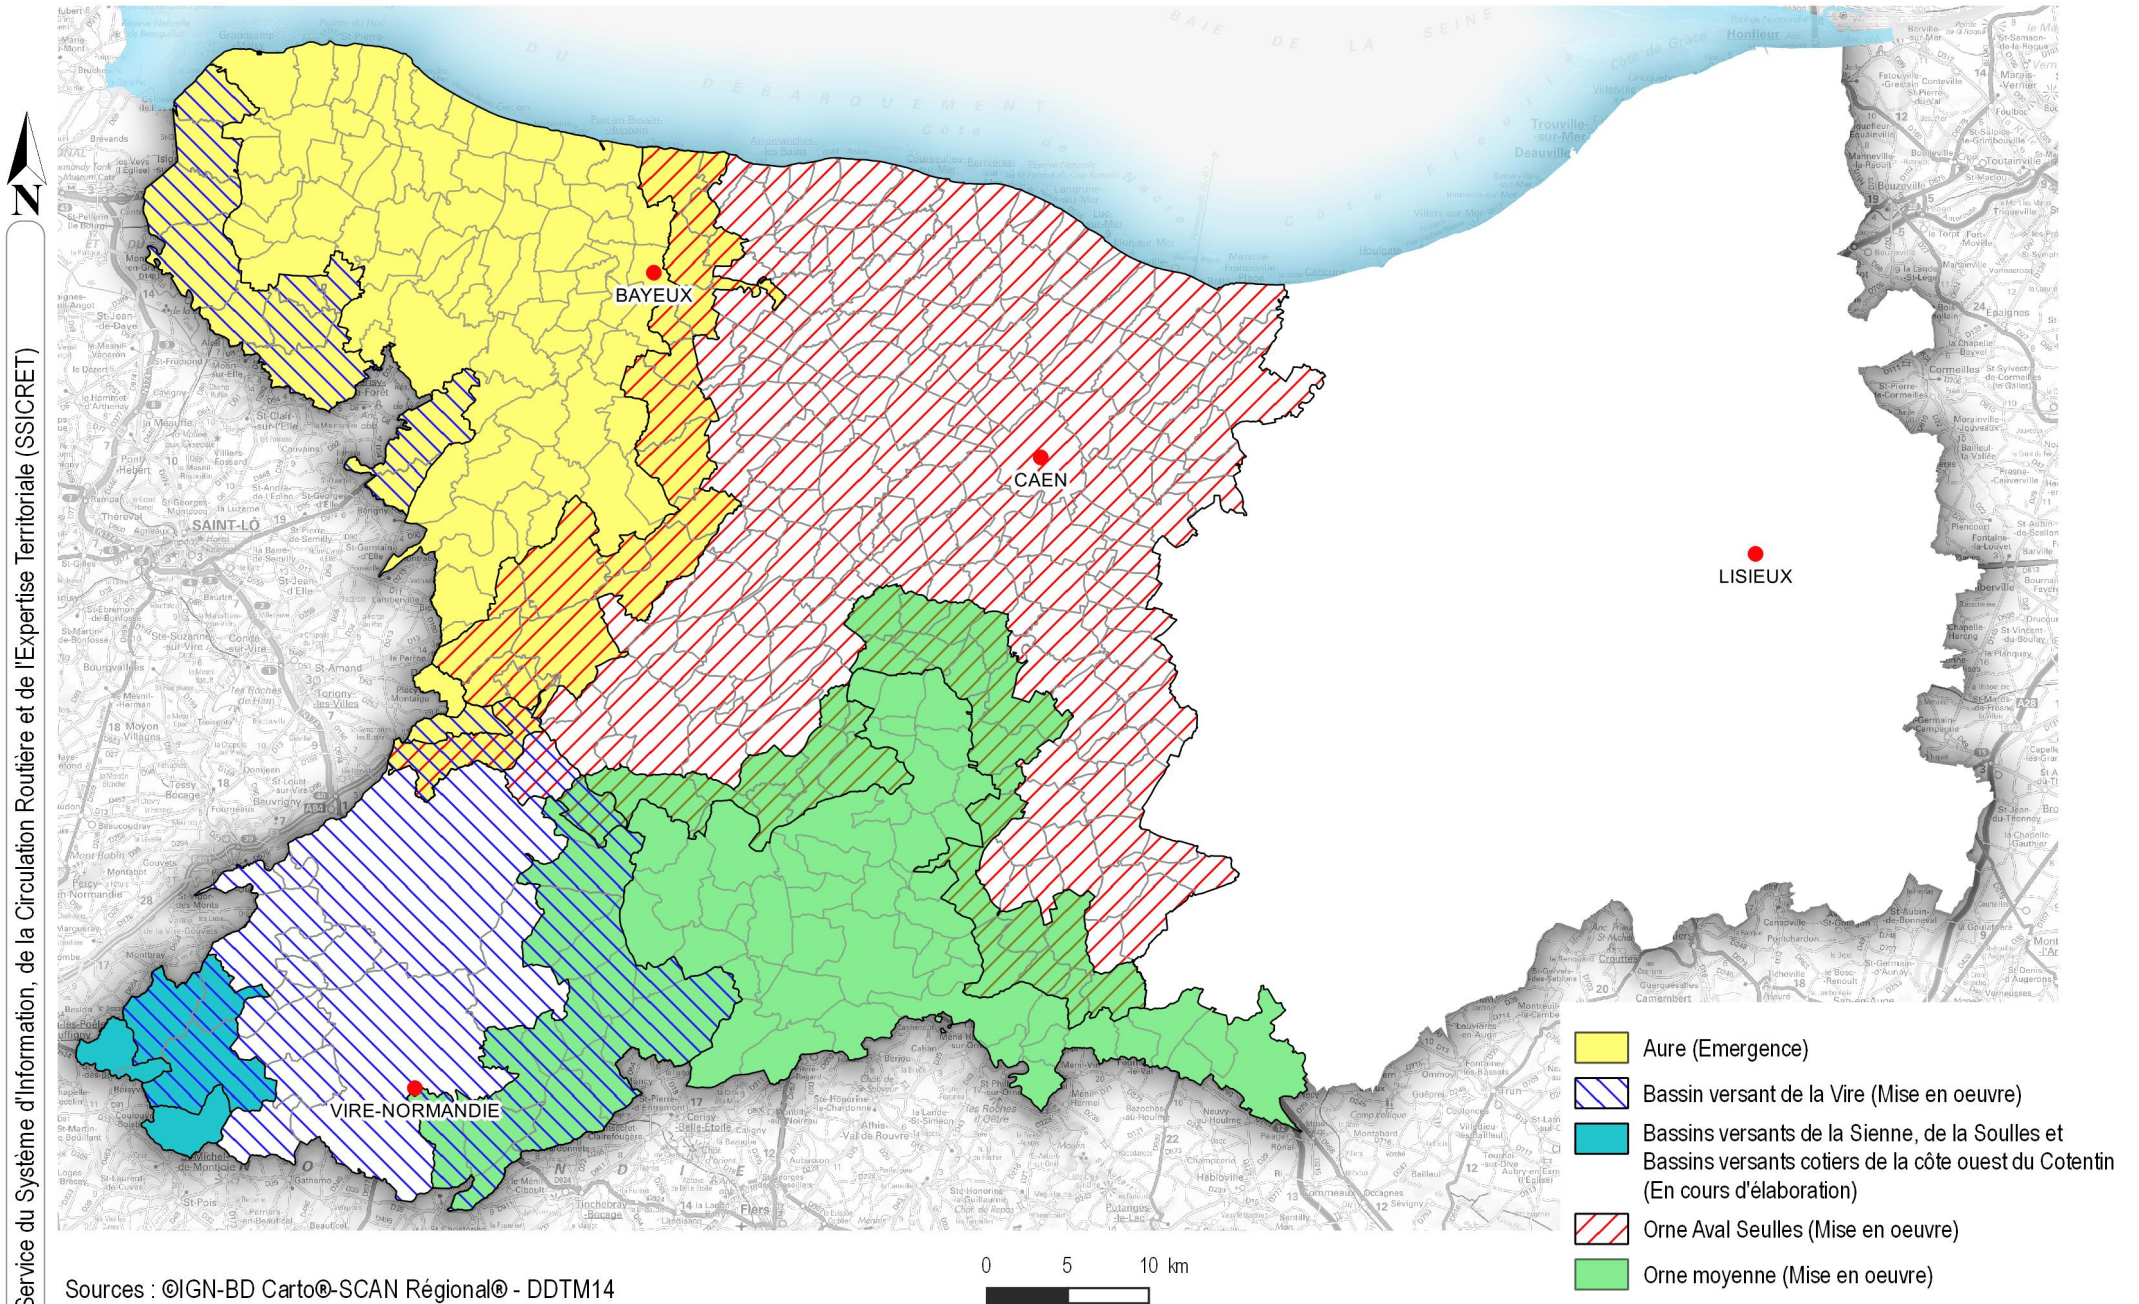

# Les Schémas d'Aménagement et de Gestion des Eaux (SAGE)

Service du Système d'Information, de la Circulation Routière et de l'Expertise Territoriale (SSIET)

Sources : ©IGN-BD Carto©-SCAN Régional© - DDTM14