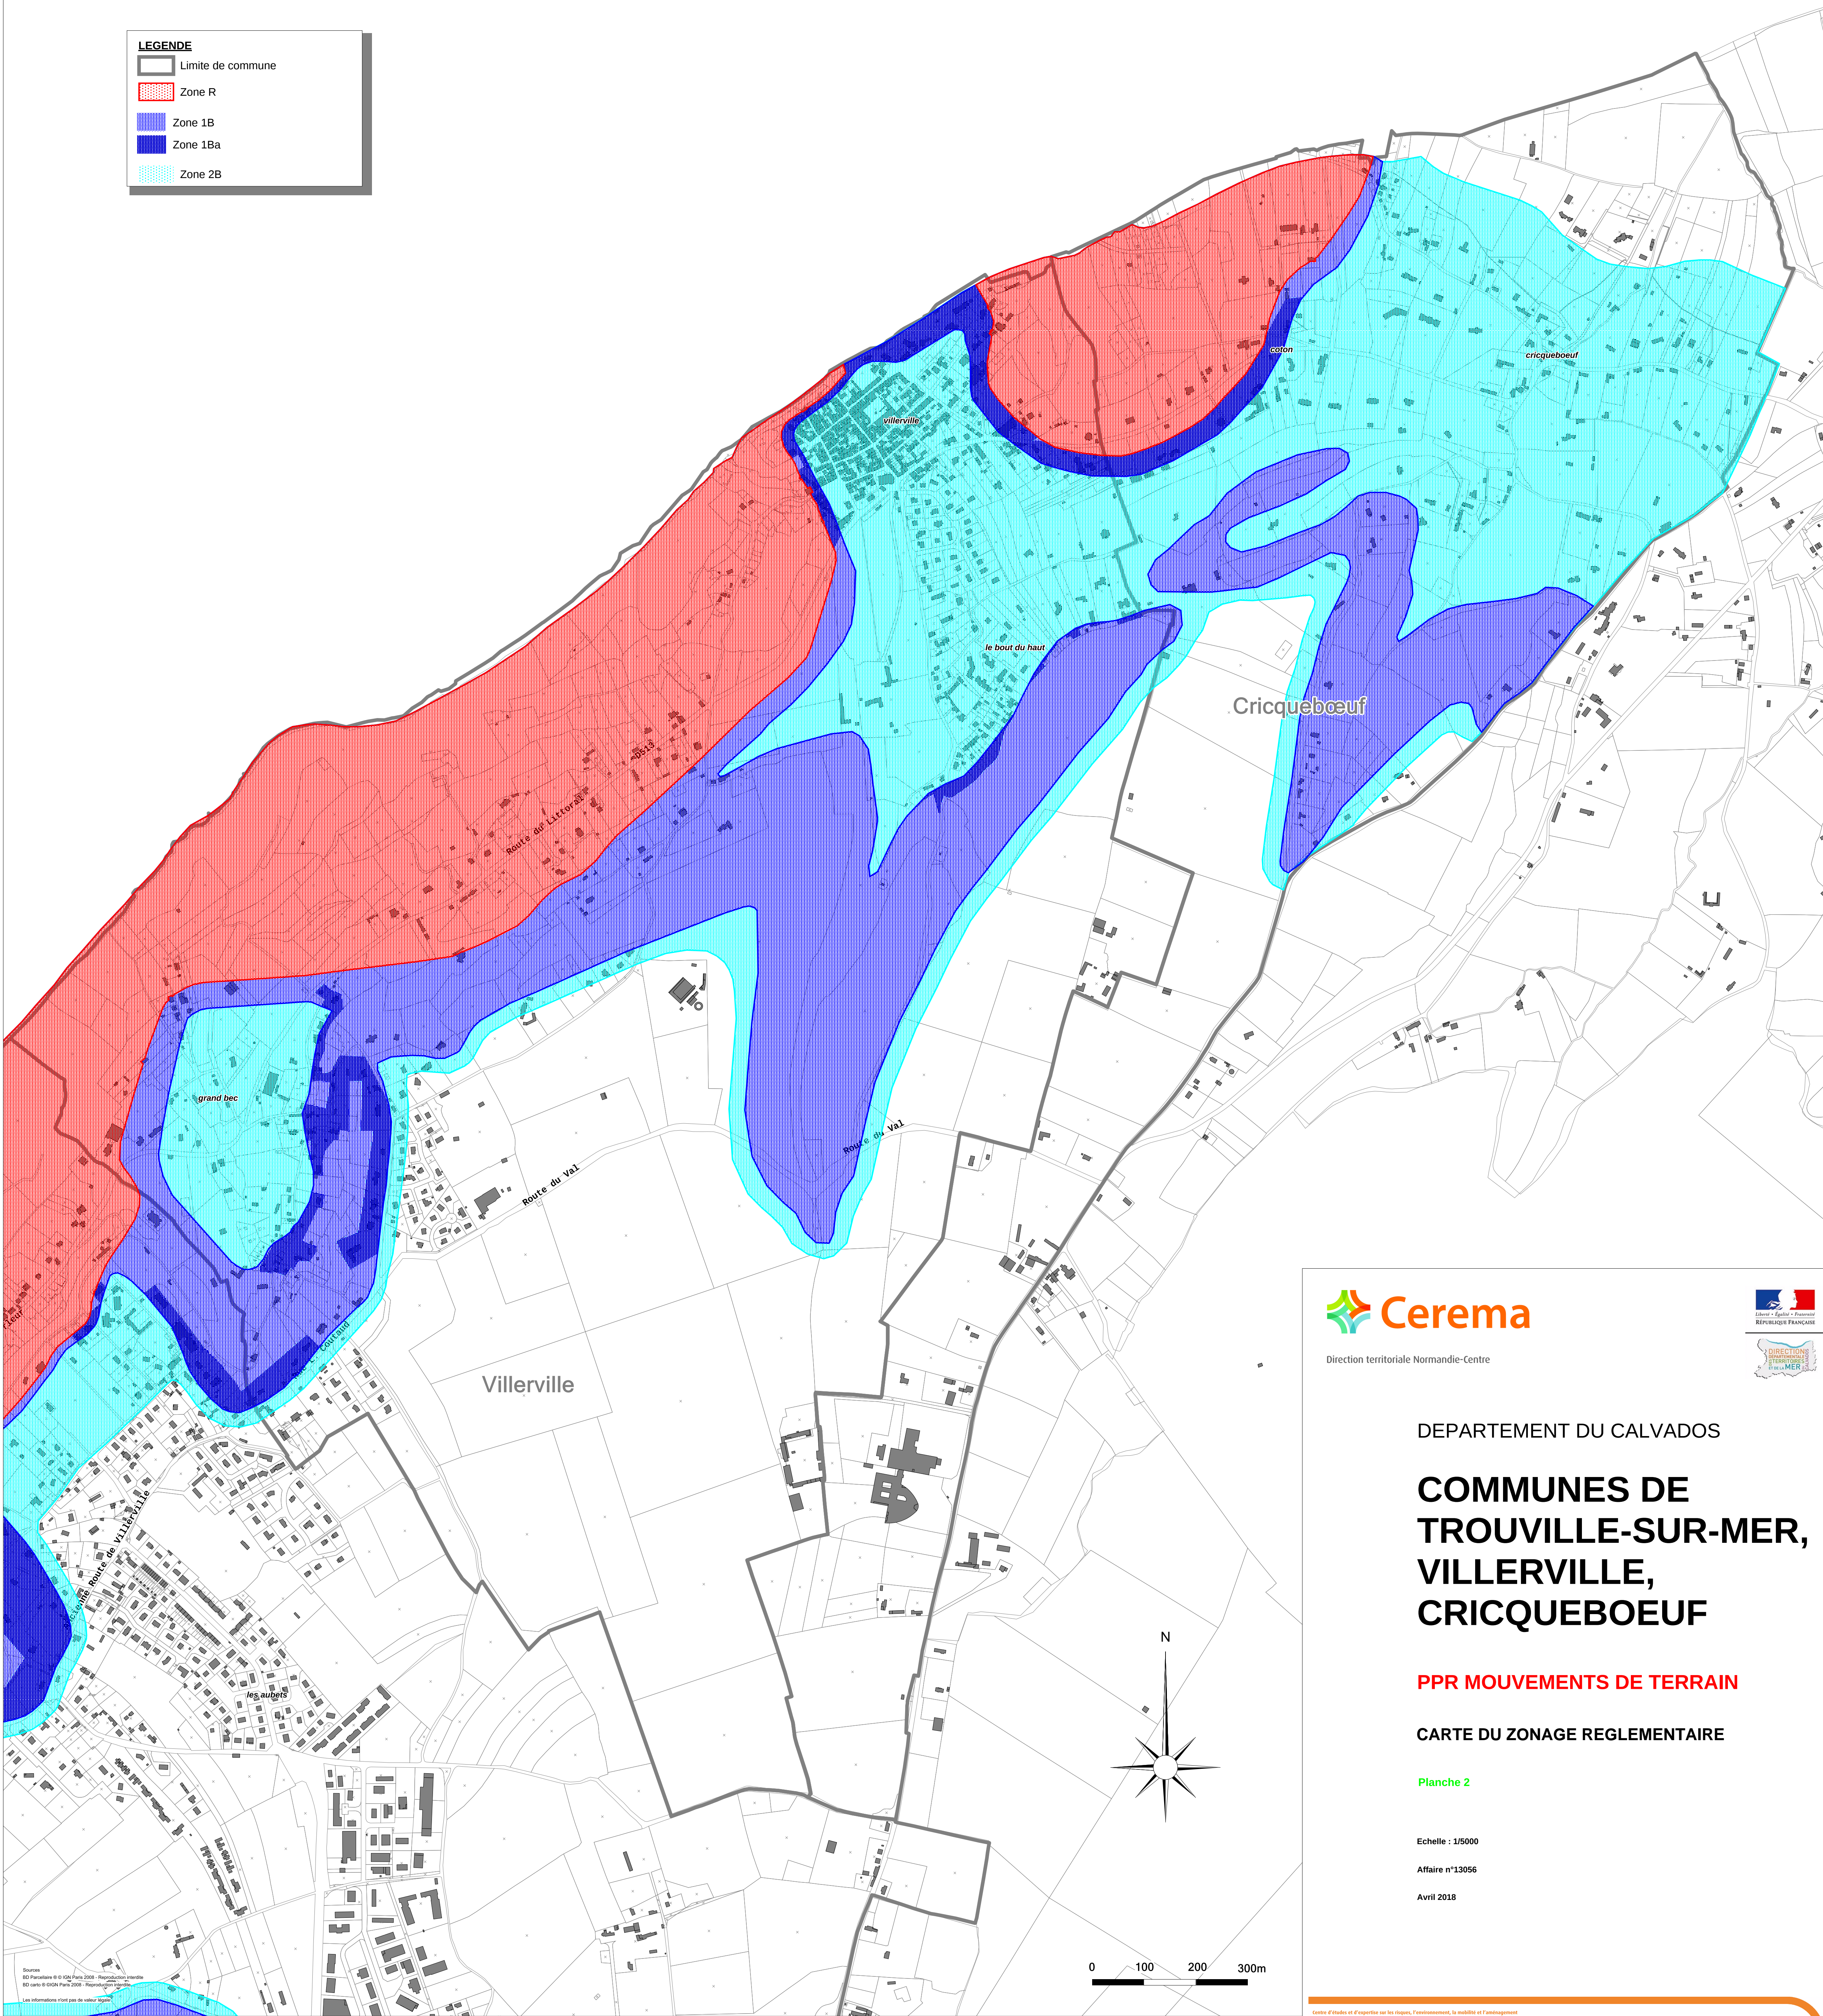

LEGENDE

-  Limite de commune
-  Zone R
-  Zone 1B
-  Zone 1Ba
-  Zone 2B

Direction territoriale Normandie-Centre

DEPARTEMENT DU CALVADOS

**COMMUNES DE
TROUVILLE-SUR-MER,
VILLERVILLE,
CRICQUEBOEUF**

PPR MOUVEMENTS DE TERRAIN

CARTE DU ZONAGE REGLEMENTAIRE

Planche 2

Echelle : 1/5000
Affaire n°13056
Avril 2018