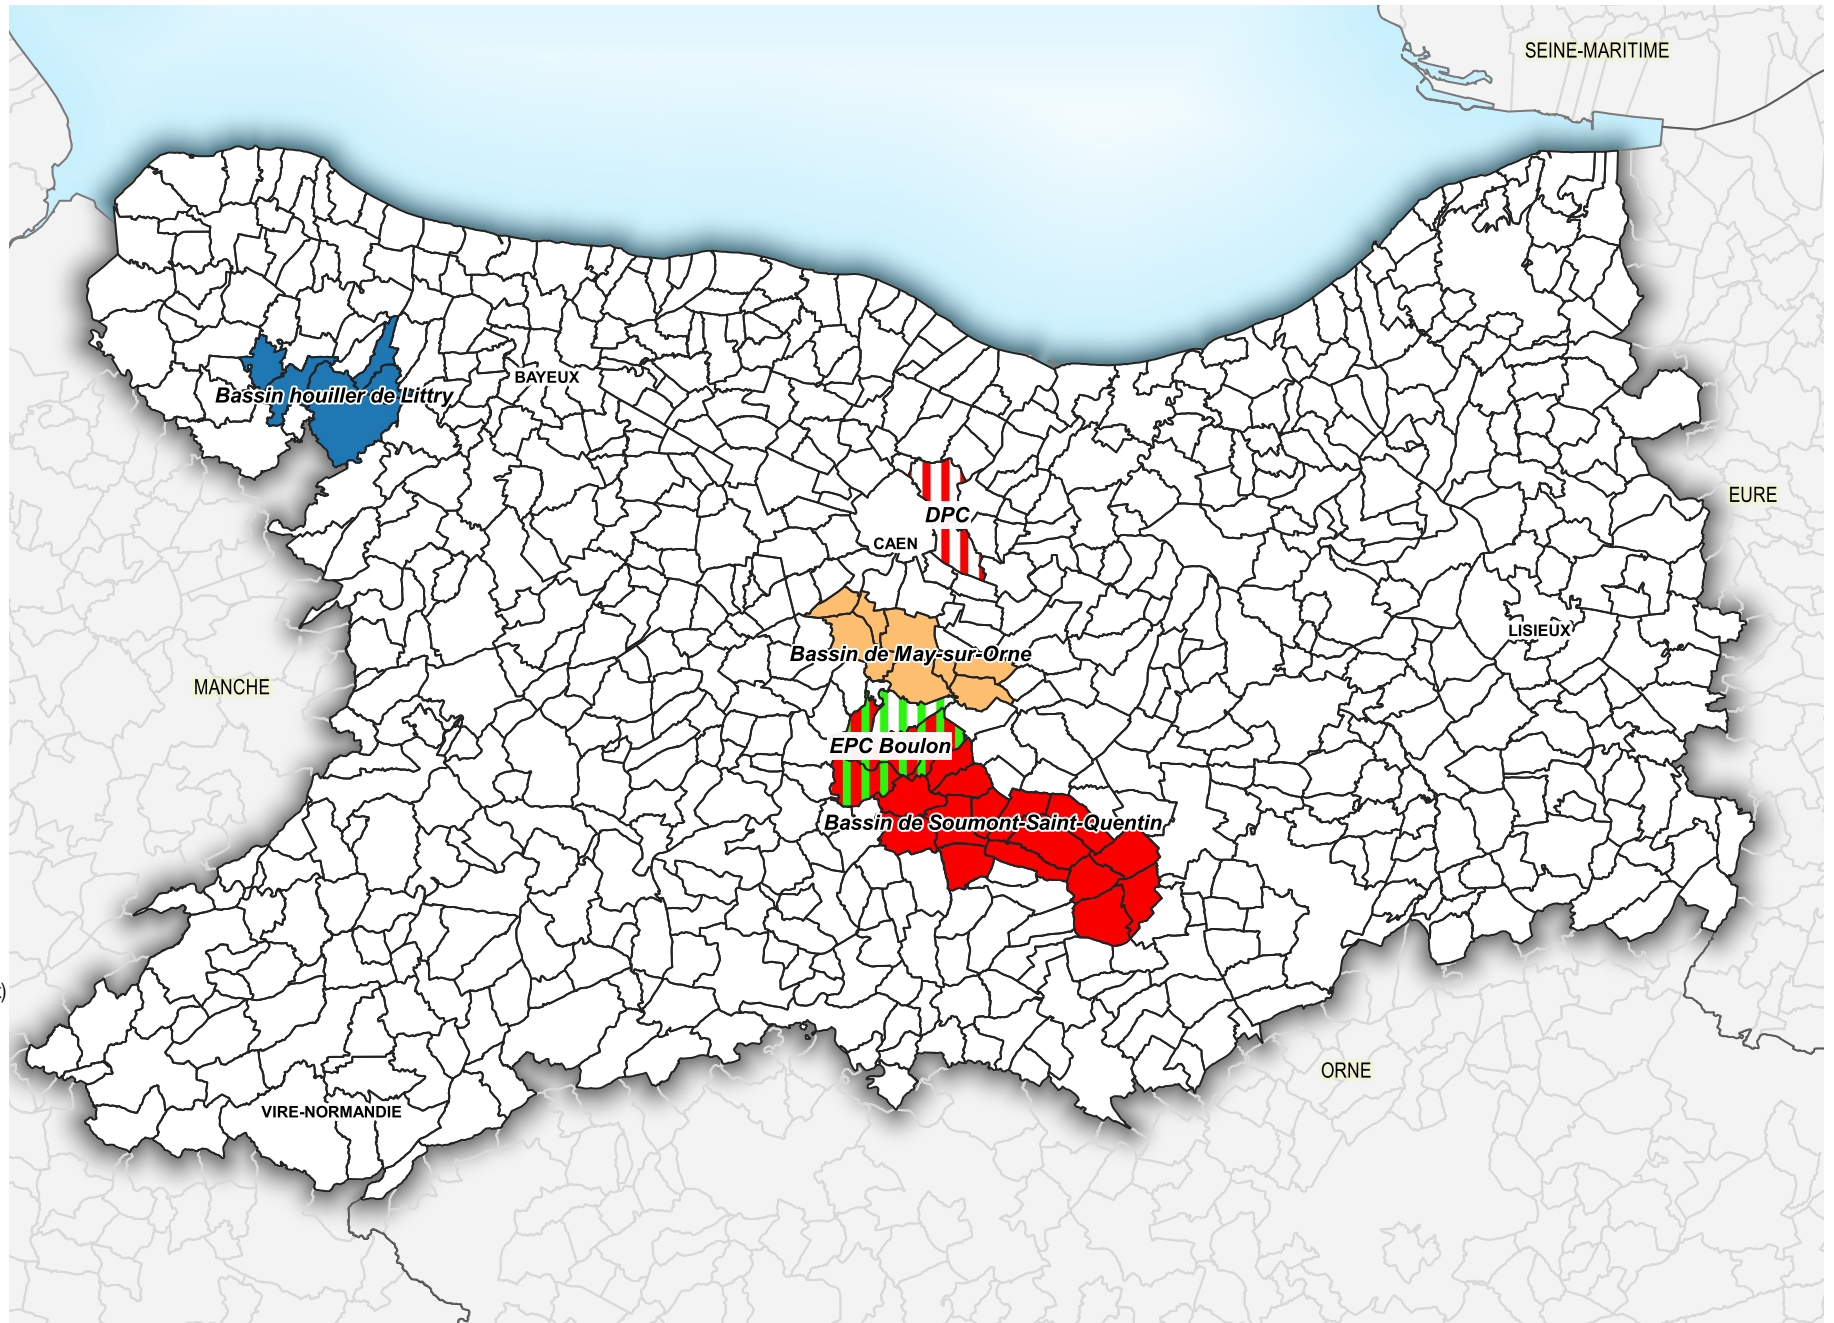

Plans de Prévention des Risques Miniers et Technologiques prescrits et approuvés au 11 août 2021

-  PPR Technologique "DPC"
-  PPR Technologique "EPC Boulon"
-  PPR Minier Soumont-St Quentin
-  PPR Minier Le Molay Littry (Prescrit)
-  PPR Minier May sur Orne

Sources : ©IGN-BD Carto®
DDTM 14