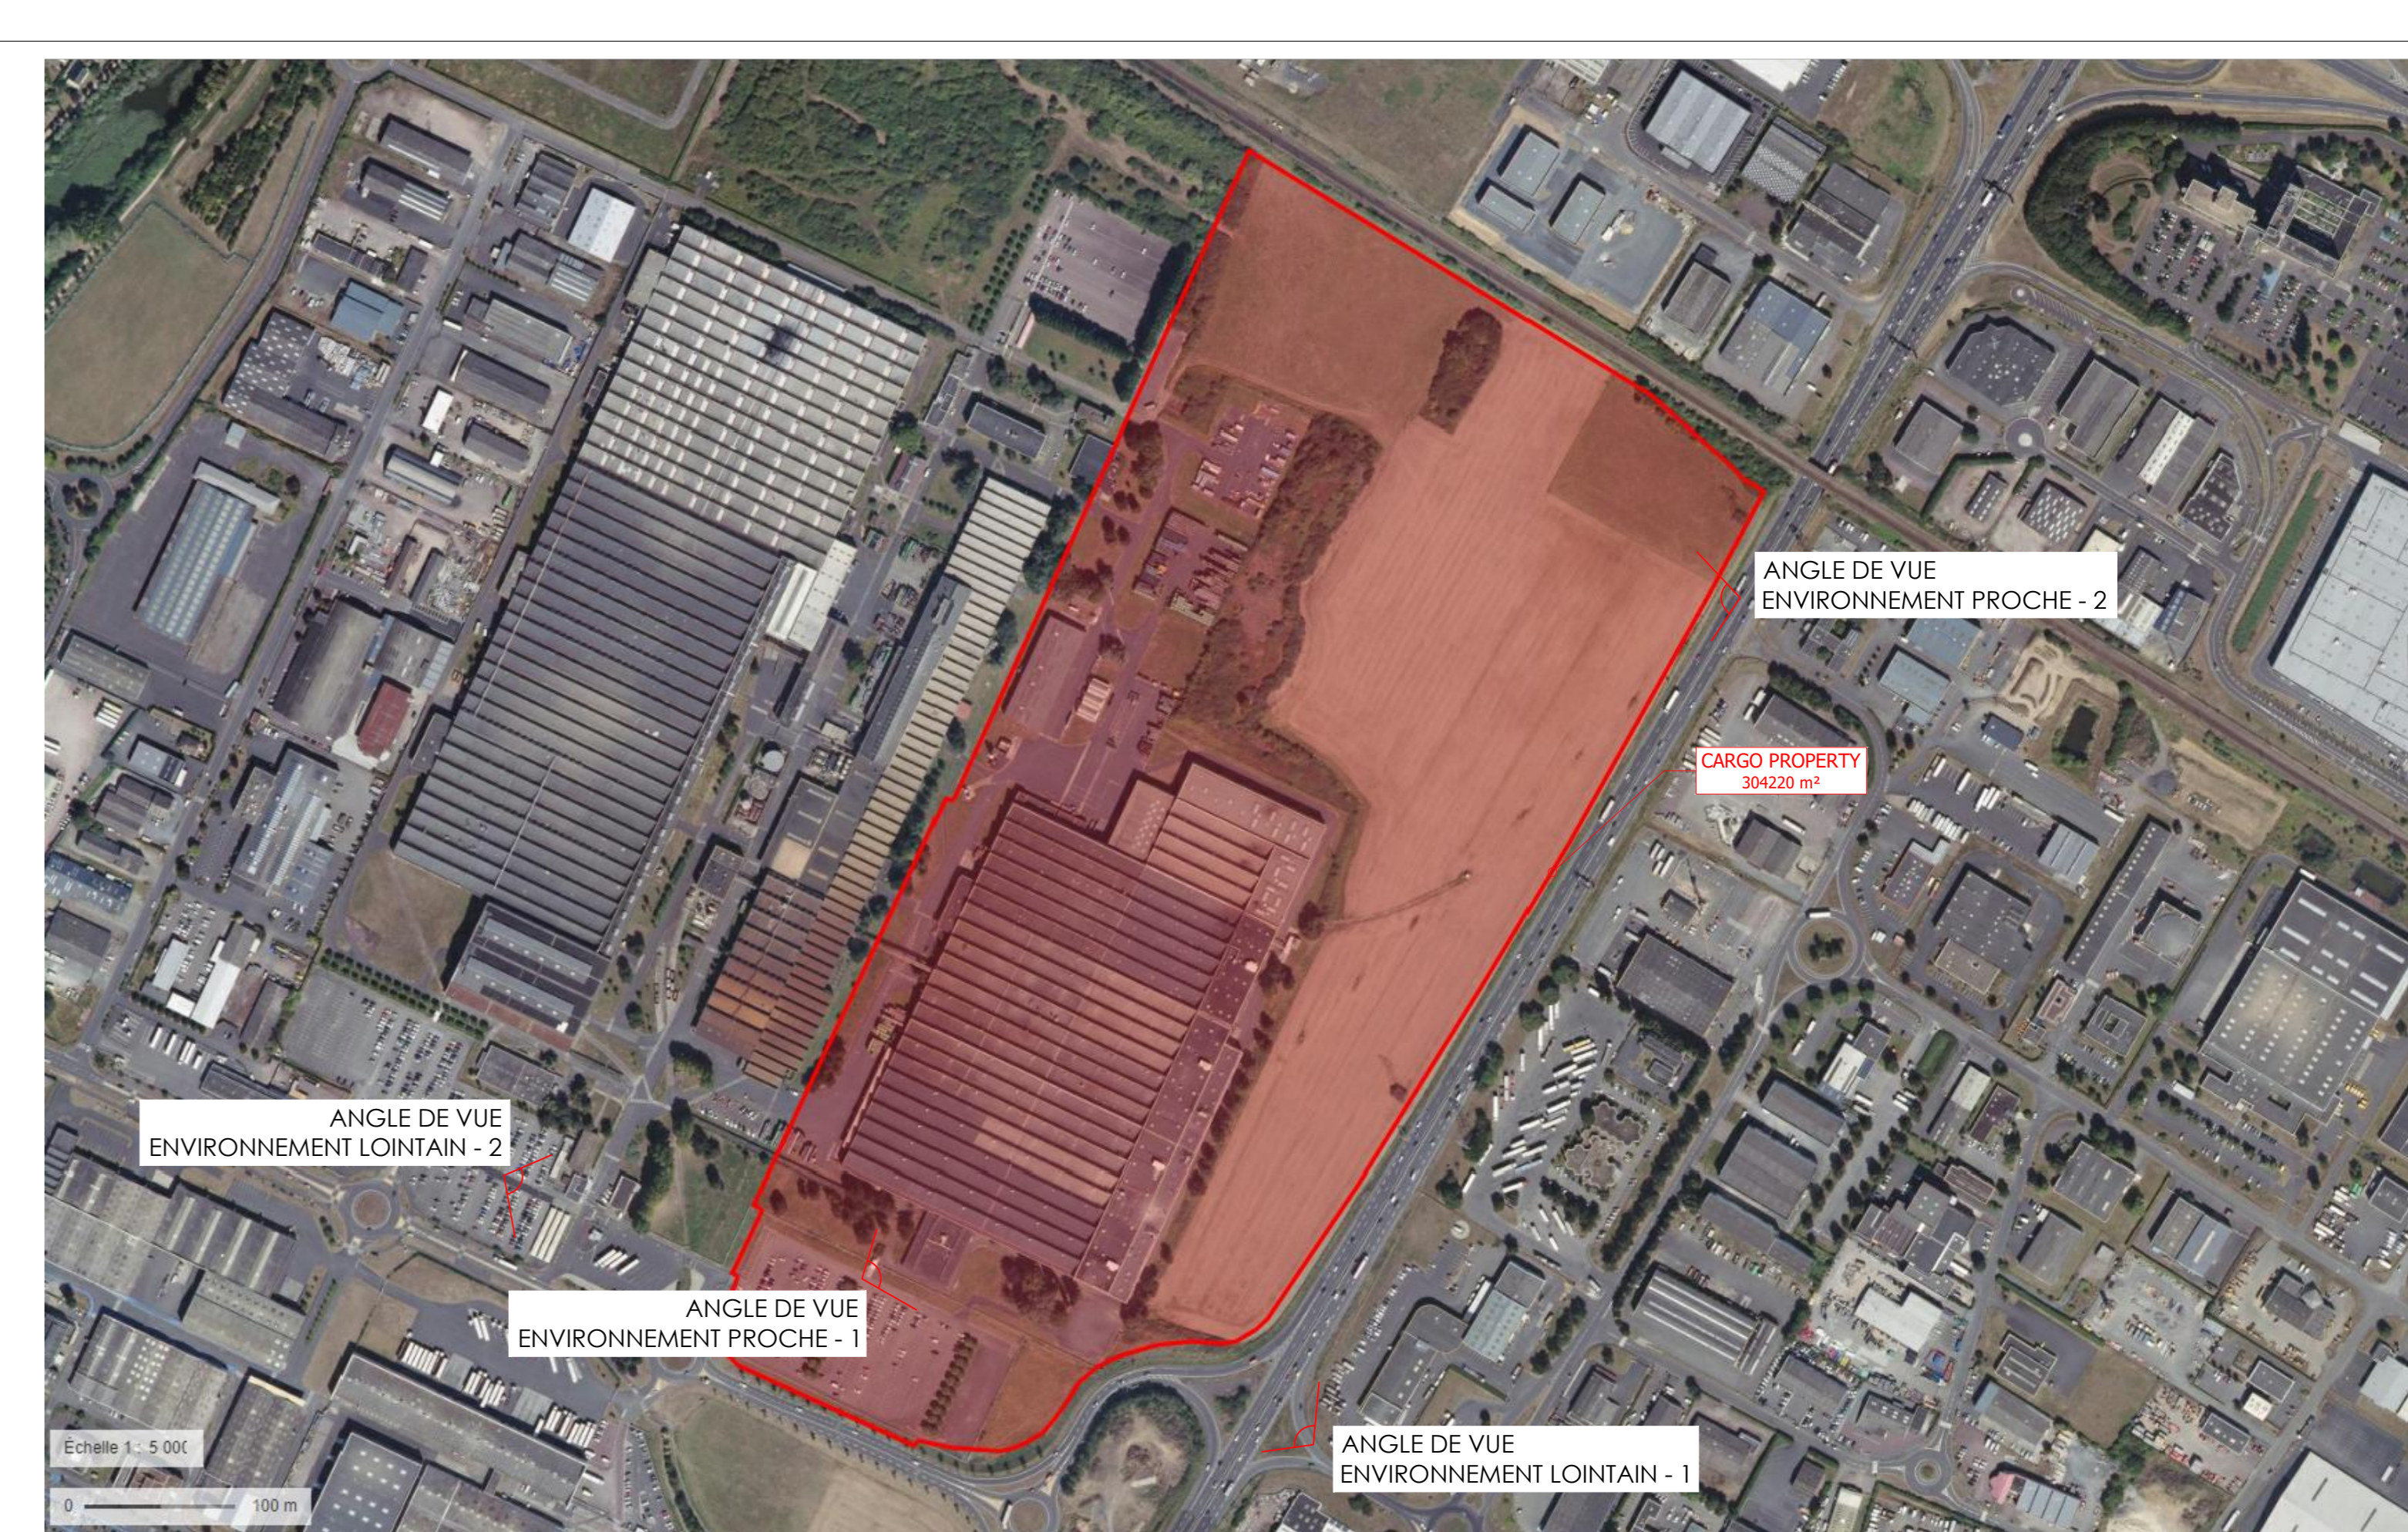

PLAN DE SITUATION
Echelle : 1/200000

PLAN DE SITUATION
Echelle : 1/25000

PLAN DE SITUATION
Echelle : 1/4000

PLAN DE TERRAIN
Echelle : 1/1000

CARGO PROPERTY DEVELOPMENT
CONSTRUCTION D'UNE PLATE-FORME LOGISTIQUE
COMMUNES DE CORMELLES-LE-ROYAL, MONDEVILLE
ET GRENTHEVILLE (14)

COMPLEMENT AU PERMIS DE CONSTRUIRE

PC	PLAN DE SITUATION / PLAN DE TERRAIN
01	modifications
	référence
	989
	Date : Mars 2021
	Ech. : variées