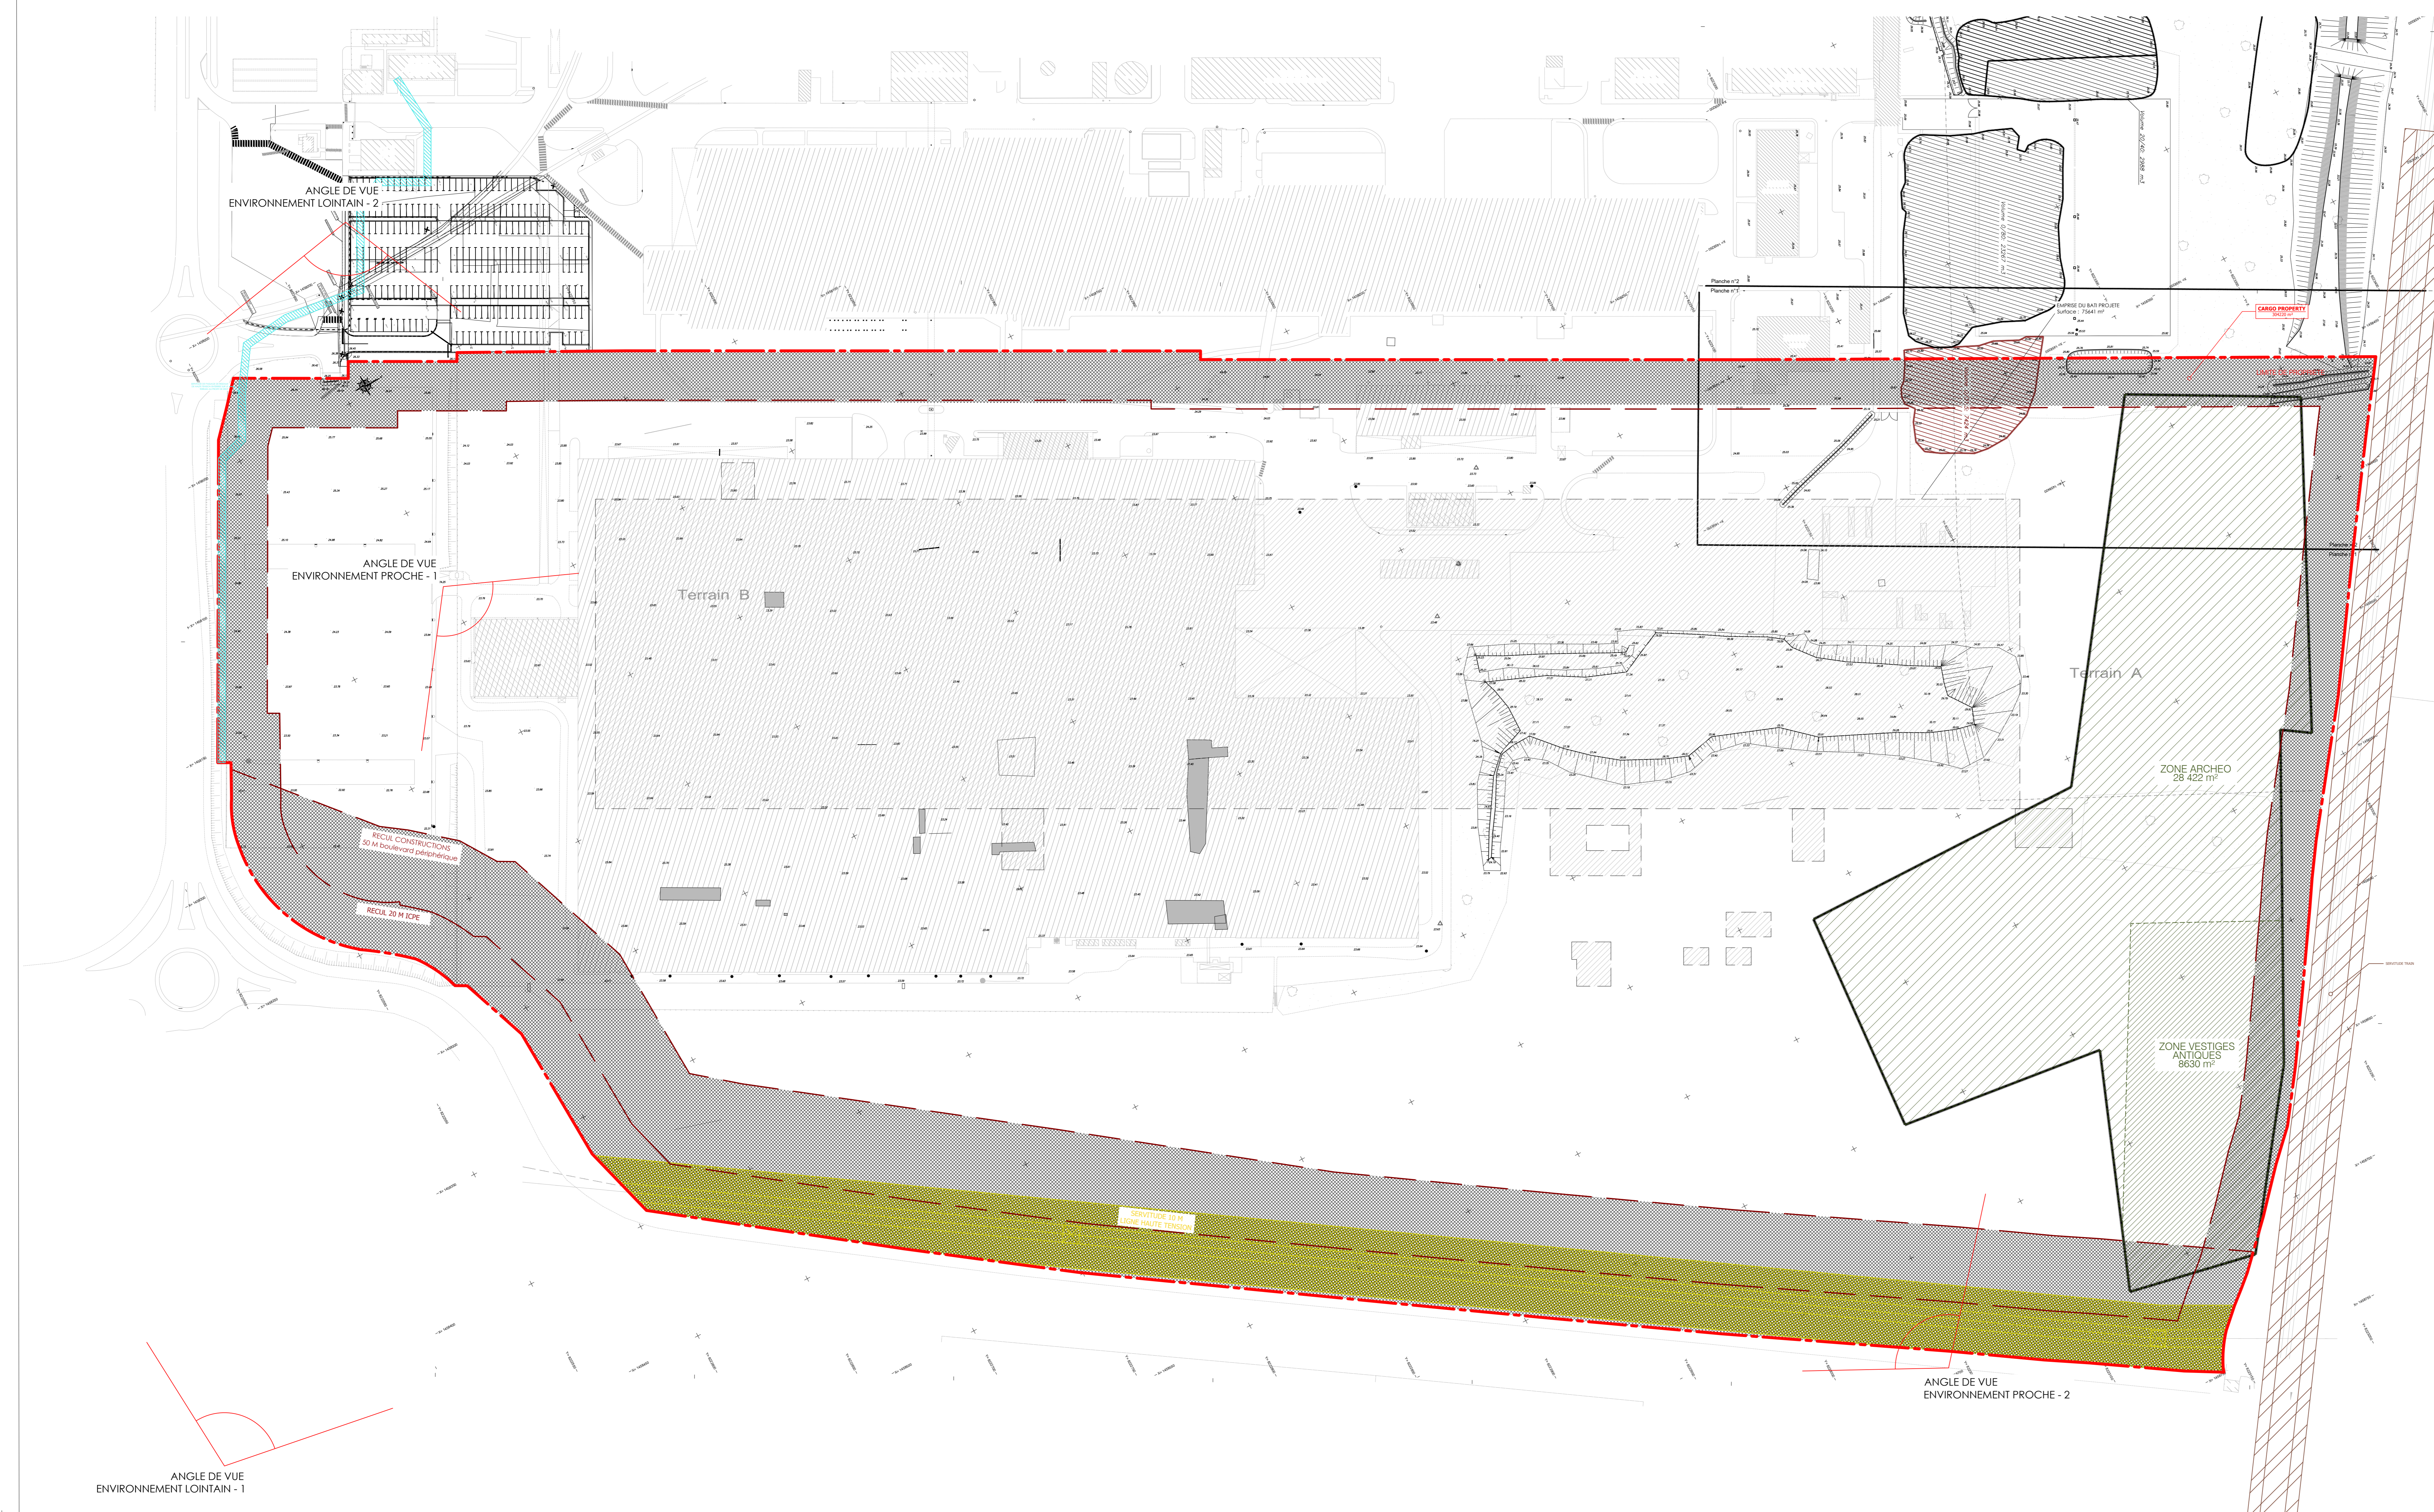

PLAN DE SITUATION
Echelle : 1/200000

PLAN DE SITUATION
Echelle : 1/25000

PLAN DE SITUATION
Echelle : 1/4000

PLAN DE TERRAIN
Echelle : 1/1000

CARGO PROPERTY DEVELOPMENT
CONSTRUCTION D'UNE PLATE-FORME LOGISTIQUE
COMMUNES DE CORMELLES-LE-ROYAL, MONDEVILLE
ET GRENTHEVILLE (14)

MATRE D'OUVRAGE	CARGO PROPERTY DEVELOPMENT	ZONE INDUSTRIELLE - ROUTE DE PARIS 14120 MONDEVILLE
ASSISTANT MATRESE D'OUVRAGE	EOL	10 QUAI DE BERCY 94200 CHARENTON LE PONT Tel. : +33 1 41 79 17 77
MATRE D'OEUVRE ARCHITECTE	AGENCE FRANC 7 RUE BAYARD 75008 PARIS Tel. : +33 1 42 25 26 07	AGENCE FRANC ARCHITECTURE INTERIEURE SAS 10 RUE DE LA PAIX 75001 PARIS Tel. : +33 1 42 25 26 07

COMPLEMENT AU PERMIS DE CONSTRUIRE

PC	PLAN DE SITUATION / PLAN DE TERRAIN
01	modifications
	référence
	989
	Date : Mars 2021
	Ech. : variées