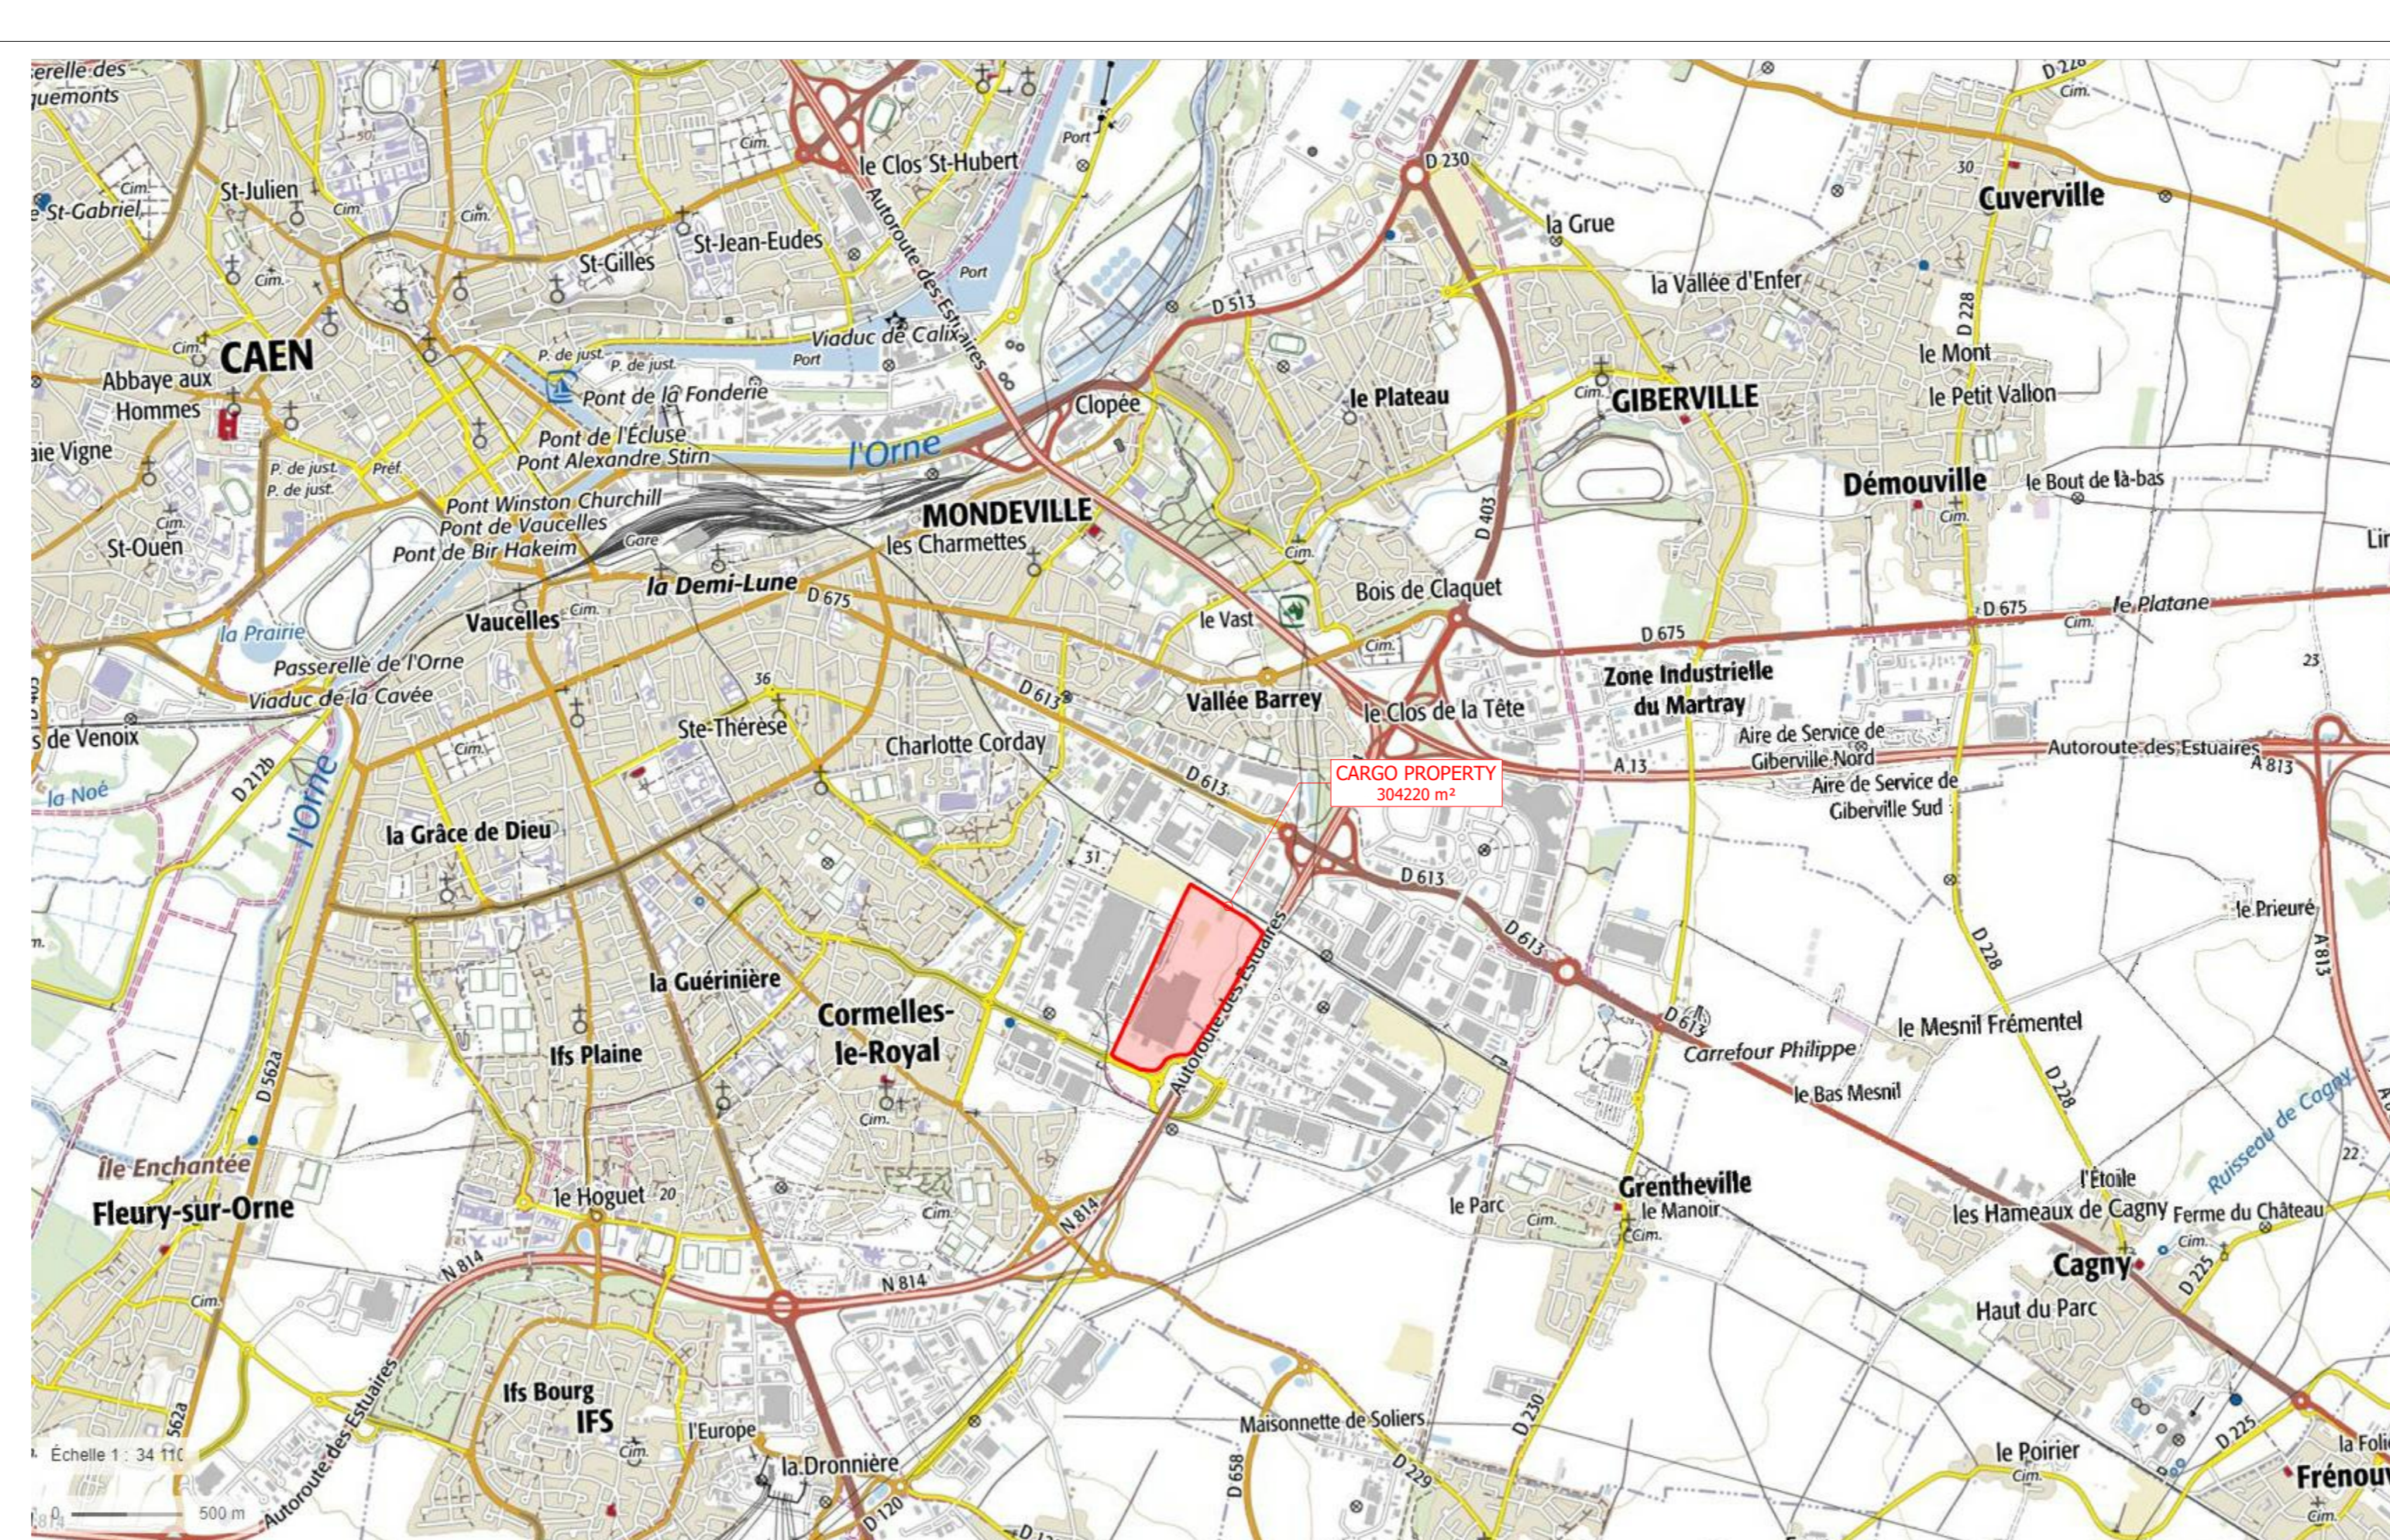

PLAN DE SITUATION
Echelle : 1/200000

PLAN DE SITUATION
Echelle : 1/25000

PLAN DE SITUATION
Echelle : 1/4000

PLAN DE TERRAIN
Echelle : 1/1000

CARGO PROPERTY DEVELOPMENT
CONSTRUCTION D'UNE PLATE-FORME LOGISTIQUE
COMMUNES DE CORMELLES-LE-ROYAL, MONDEVILLE
ET GRENTHEVILLE (14)

COMPLEMENT AU PERMIS DE CONSTRUIRE

PC	PLAN DE SITUATION / PLAN DE TERRAIN
01	modifications
	référence
	989
	Date : Mars 2021
	Ech. : variées