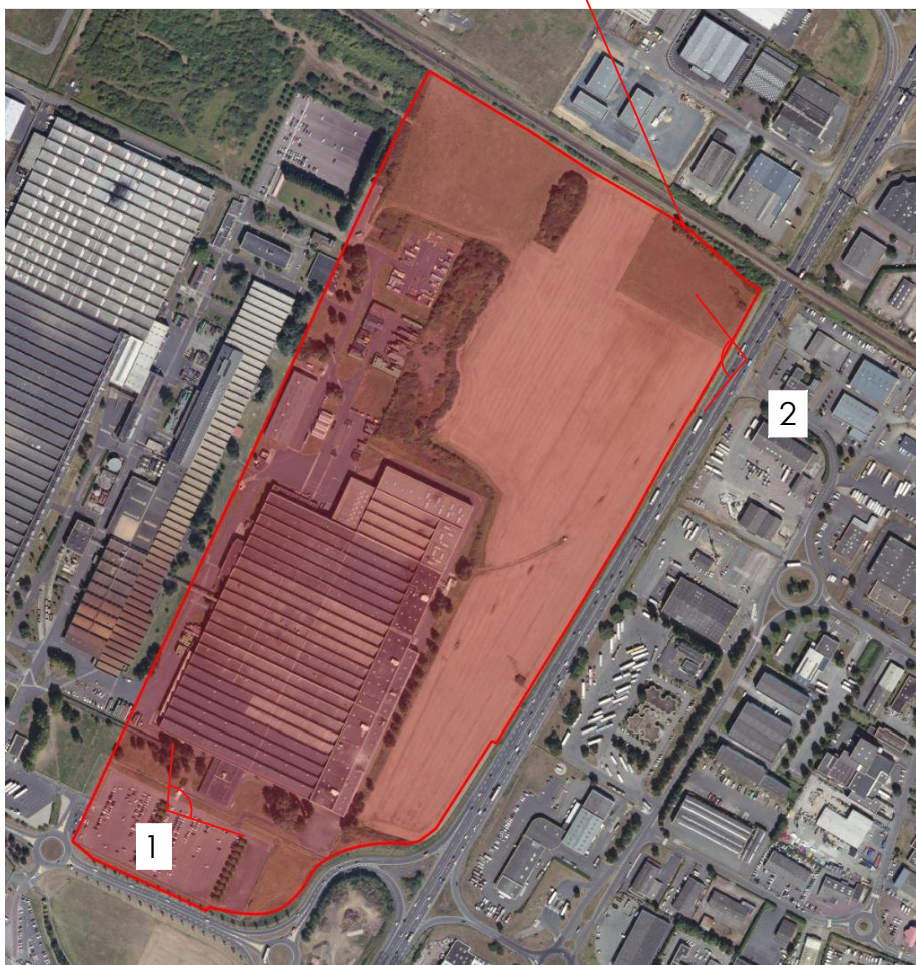

# CARGO PROPERTY DEVELOPMENT

## CONSTRUCTION D'UNE PLATE-FORME LOGISTIQUE COMMUNES DE CORMELLES-LE-ROYAL, MONDEVILLE ET GRENTHEVILLE (14)

MAITRE D'OUVRAGE	CARGO PROPERTY DEVELOPMENT	ZONE INDUSTRIELLE - ROUTE DE PARIS 14120 MONDEVILLE	
ASSISTANT MAITRISE D'OUVRAGE	EOL	10 QUAI DE BERCY 94220 CHARENTON LE PONT Tel. : +33 1 41 79 77 77	
MAITRE D'OEUVRE ARCHITECTE	 AGENCE FRANC ARCHITECTES GROUPE FRANC	7 RUE BAYARD 75008 PARIS Tel. : +33 1 42 25 26 07	

## DEMANDE DE PERMIS DE CONSTRUIRE

PC	ENVIRONNEMENT PROCHE	
	modifications	référence
07		989
		Date : Dec. 2020
		Ech. :

VUE 2

CARGO  
PROPERTY

PLAN DE SITUATION - 1:2.000<sup>e</sup>

VUE 1