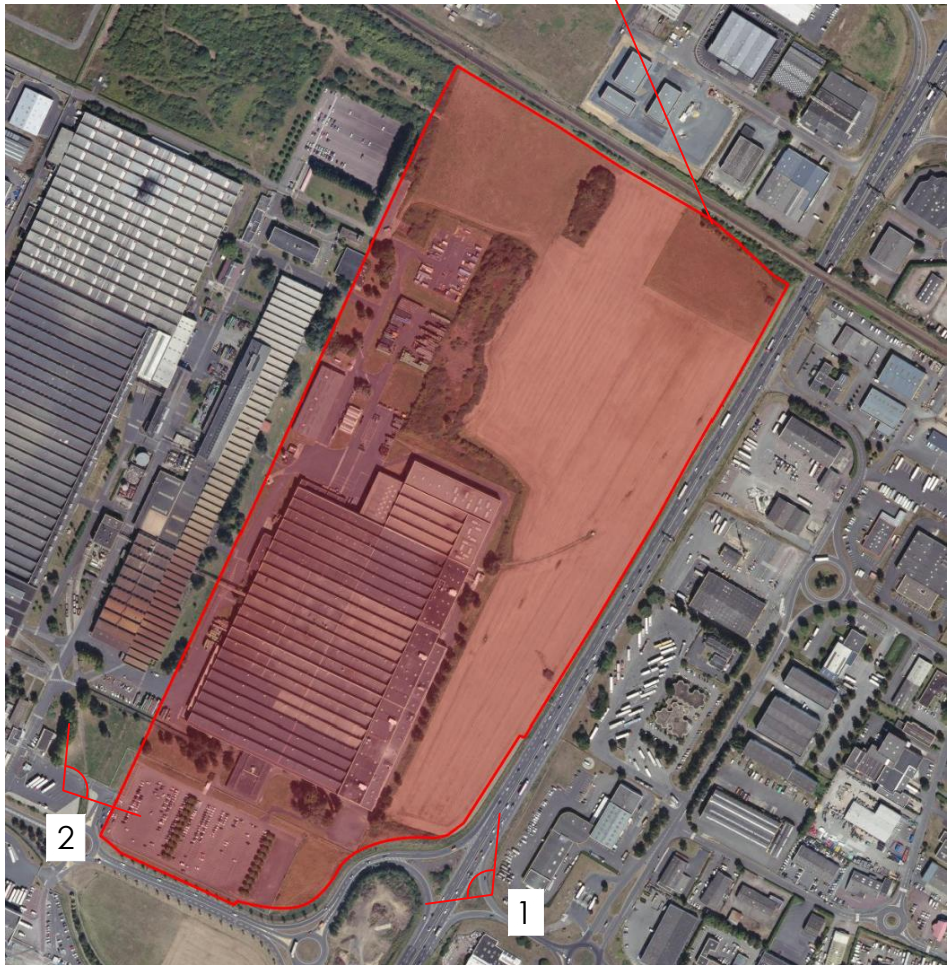

CARGO PROPERTY DEVELOPMENT

CONSTRUCTION D'UNE PLATE-FORME LOGISTIQUE COMMUNES DE CORMELLES-LE-ROYAL, MONDEVILLE ET GRENTHEVILLE (14)

MAITRE D'OUVRAGE	CARGO PROPERTY DEVELOPMENT	ZONE INDUSTRIELLE - ROUTE DE PARIS 14120 MONDEVILLE	
ASSISTANT MAITRISE D'OUVRAGE	EOL	10 QUAI DE BERCY 94220 CHARENTON LE PONT Tel. : +33 1 41 79 77 77	
MAITRE D'OEUVRE ARCHITECTE	 AGENCE FRANC ARCHITECTES GROUPE FRANC	7 RUE BAYARD 75008 PARIS Tel. : +33 1 42 25 26 07	 AGENCE FRANC ARCHITECTURE INGENIERIE SAS 4, rue Bayard 75008 PARIS Tél. : +33 1 42 25 26 07 Fax : +33 1 42 25 68 17 SIRET : 502 319 304 000 15 RCS Paris 502 319 304

DEMANDE DE PERMIS DE CONSTRUIRE

PC	ENVIRONNEMENT LOINTAIN	
	modifications	référence
08		989
		Date : Dec. 2020
		Ech. :

VUE 2

CARGO
PROPERTY

VUE 1