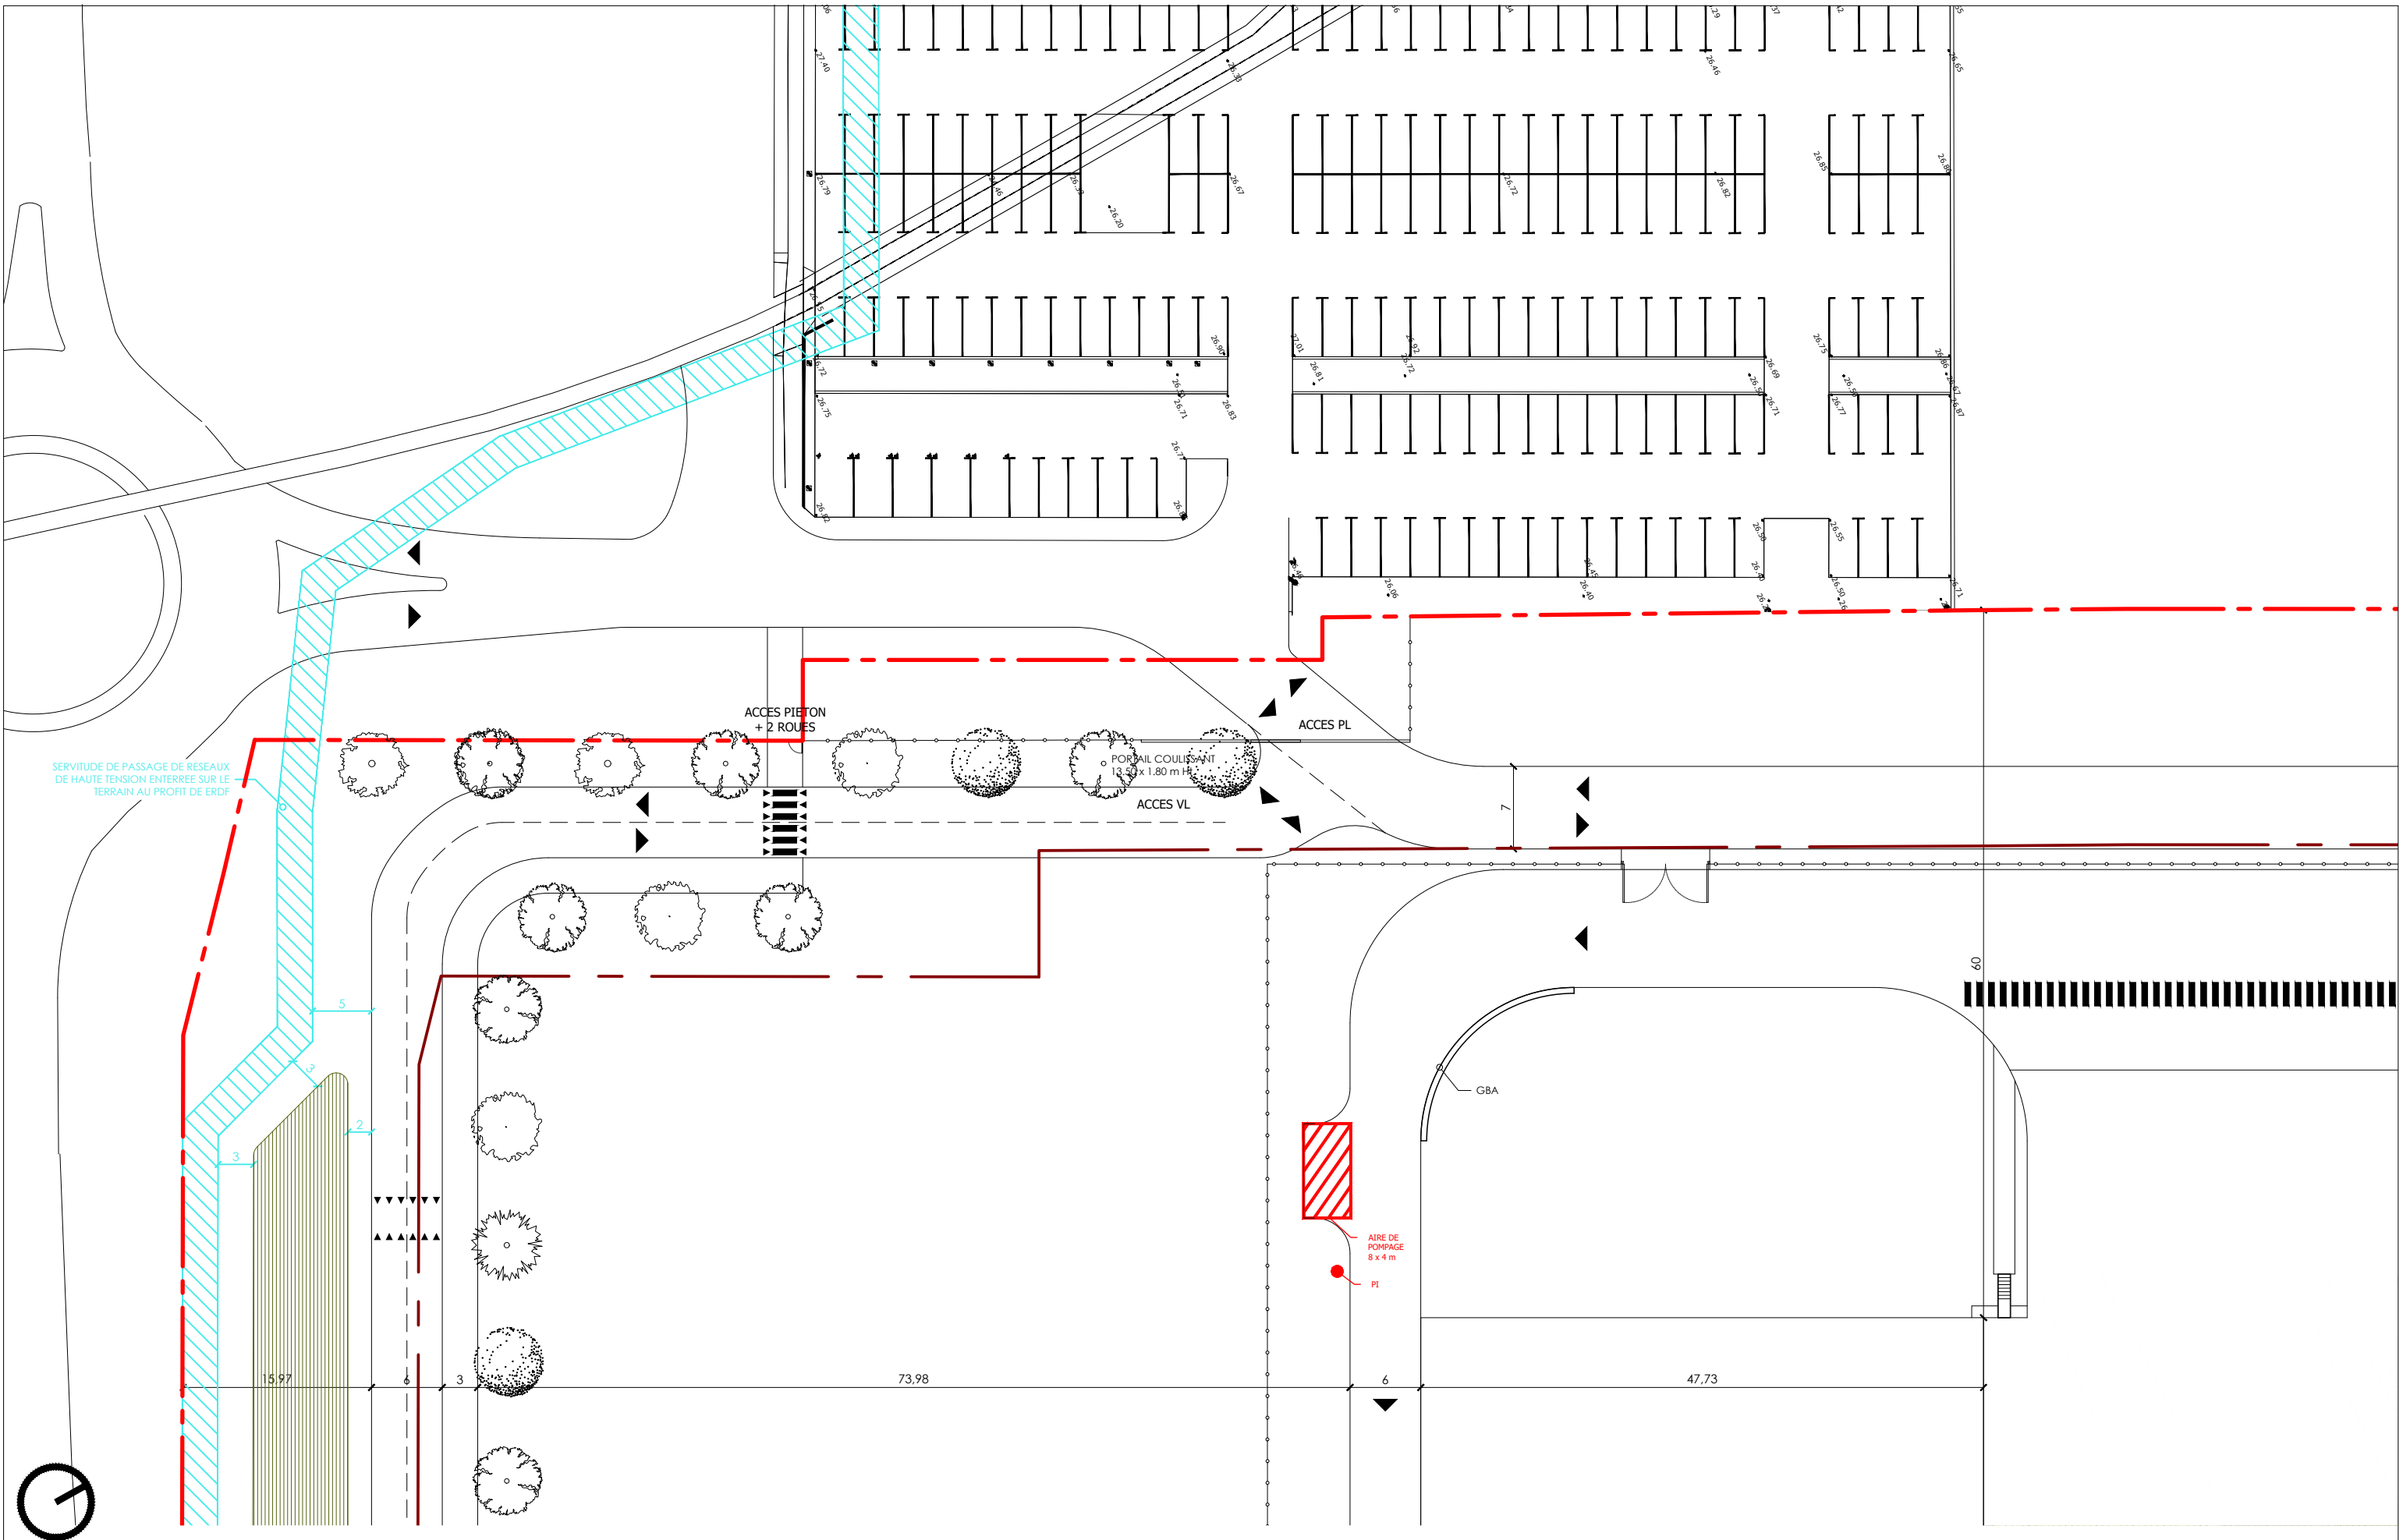

# CARGO PROPERTY DEVELOPMENT

CONSTRUCTION D'UNE PLATE-FORME LOGISTIQUE

Boulevard de l'Espérance  
CORMELLES-LE-ROYAL, MONDEVILLE et GRENTHEVILLE

MAITRE D'OUVRAGE	CARGO PROPERTY DEVELOPMENT	ZONE INDUSTRIELLE - ROUTE DE PARIS 14120 MONDEVILLE	
ASSISTANT MAITRE D'OUVRAGE	EOL	10 QUAI DE BERCY 94220 CHARENTON LE PONT TEL : 01 41 79 77 77	
MAITRE D'ŒUVRE	AGENCE FRANC SAS	4-7 RUE BAYARD 75008 PARIS TEL : 01.42.25.26.07	

## COMPLEMENT PERMIS DE CONSTRUIRE

<b>PC</b>	<b>DETAIL SUR ENTREE</b>	
	Modifications	référence
<b>107</b>		989
		Date: Mai 2021

Maîtrise d'ouvrage :  
**CARGO PROPERTY DEVELOPMENT**

COMMUNE DE  
**CORMELLES LE ROYAL**