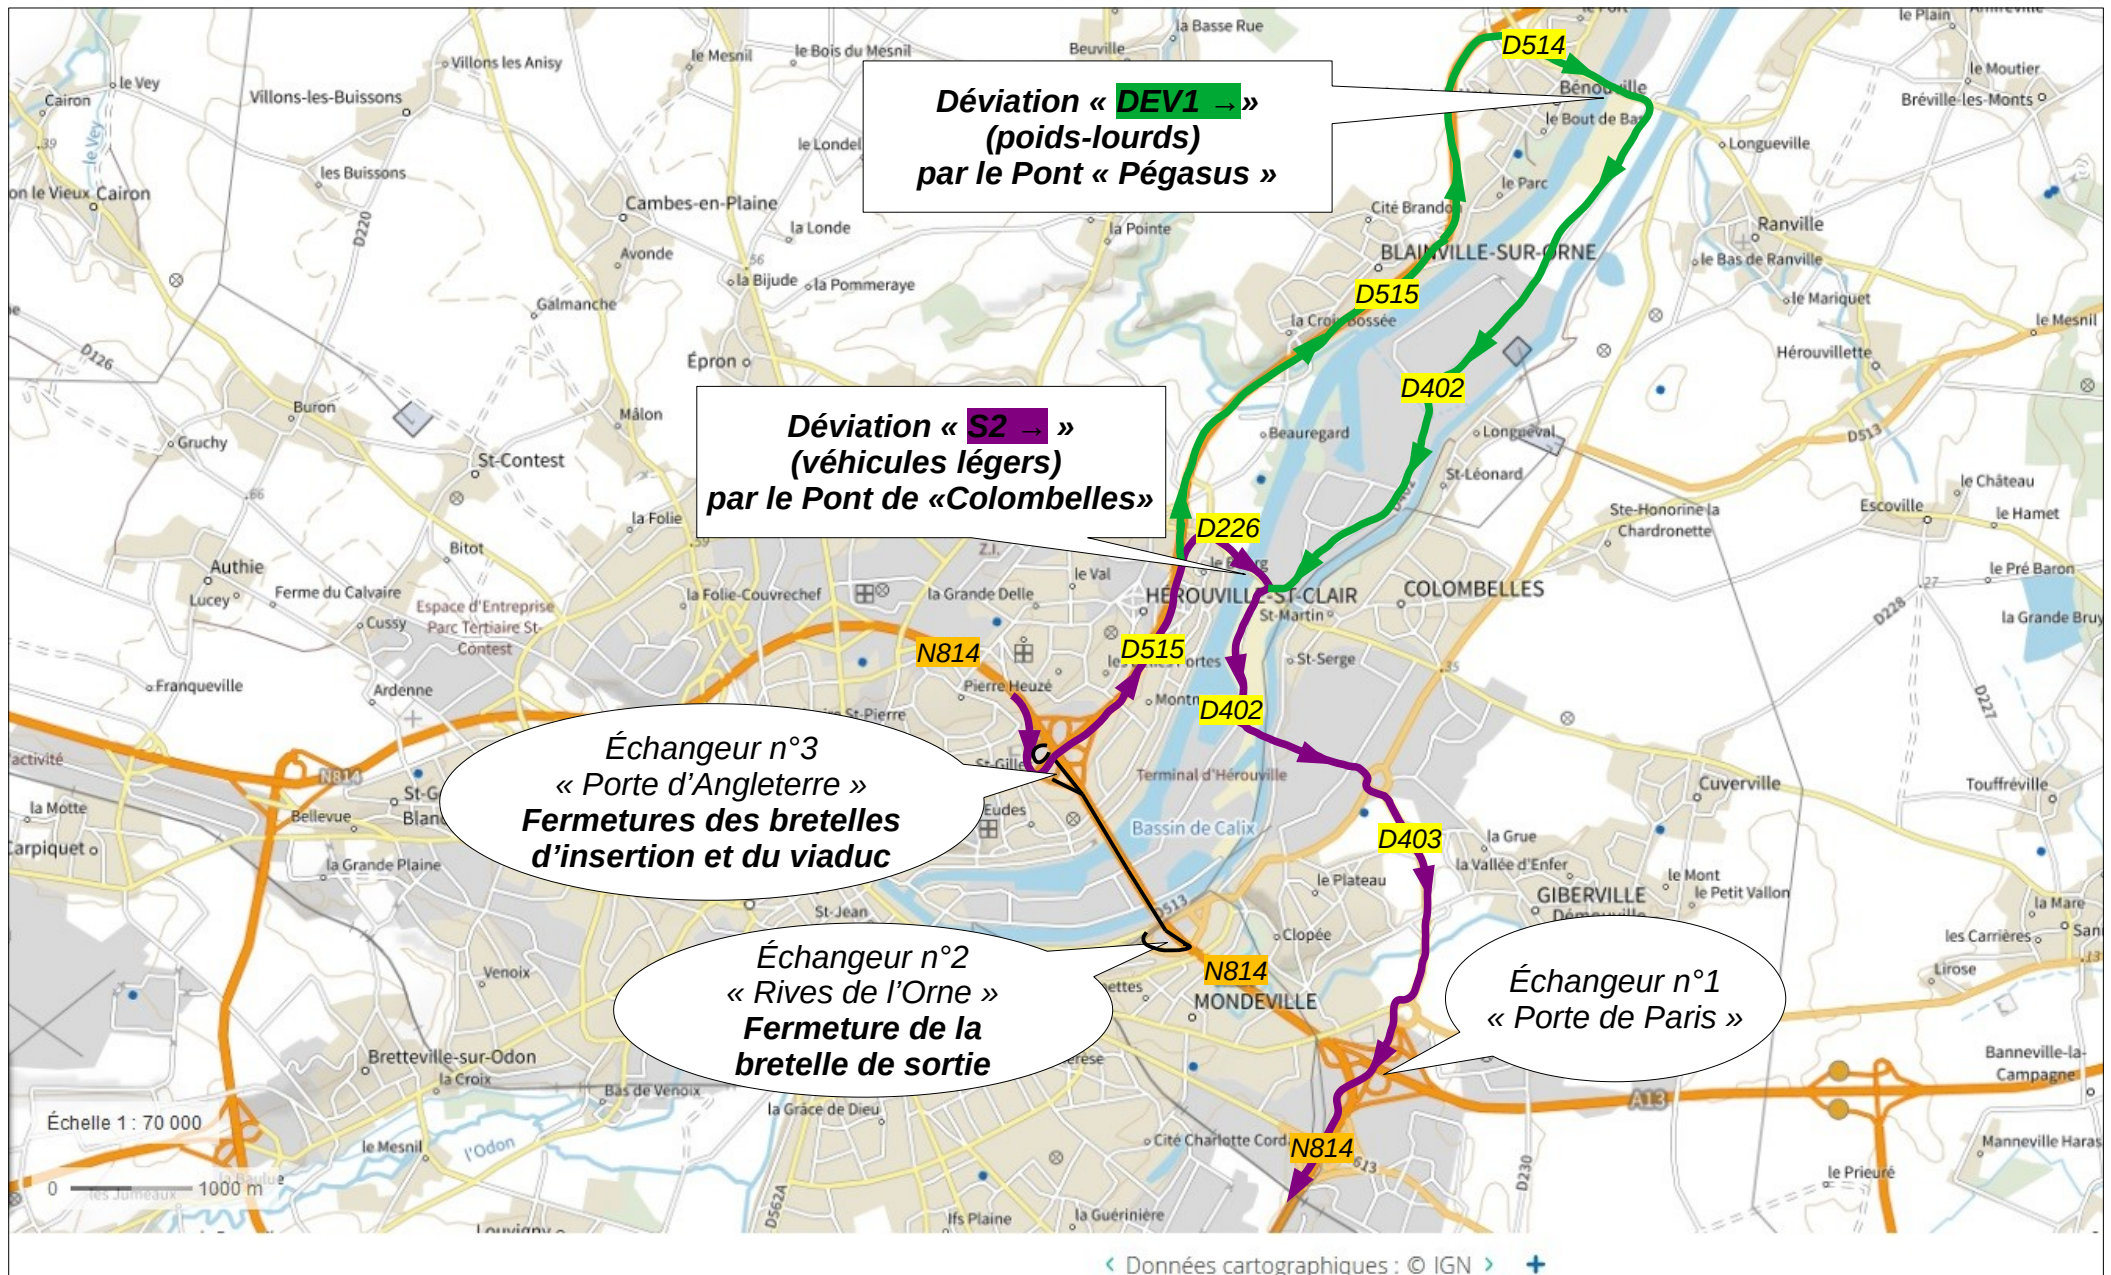

Travaux de peinture sur la chaussée du viaduc de Calix  
Fermeture du viaduc de Calix – nuit du 26 avril au 27 avril 2022 (20h00-6h00)  
et déviation à l'échangeur n°3 « Porte d'Angleterre » via les itinéraires « S2 » et « DEV1 »

Travaux de peinture sur la chaussée du viaduc de Calix  
 Fermeture du viaduc de Calix – nuit du 27 avril au 28 avril 2022 (20h00-6h00)  
 et déviation à l'échangeur n°2 « Rives de l'Orne » via les itinéraires « S1 » et « DEV2 »

**Déviations « DEV2 »**  
 (poids-lourds)  
 par le Pont « Pégasus »

**Déviations « S1 »**  
 (véhicules légers)  
 par le Pont de « Colombelles »

**Echangeur n°3**  
 « Porte d'Angleterre »  
 Fermetures des bretelles  
 de sortie

**Echangeur n°2**  
 « Rives de l'Orne »  
 Fermetures de la bretelle  
 d'insertion et du viaduc

**Echangeur n°1**  
 « Porte de Paris »