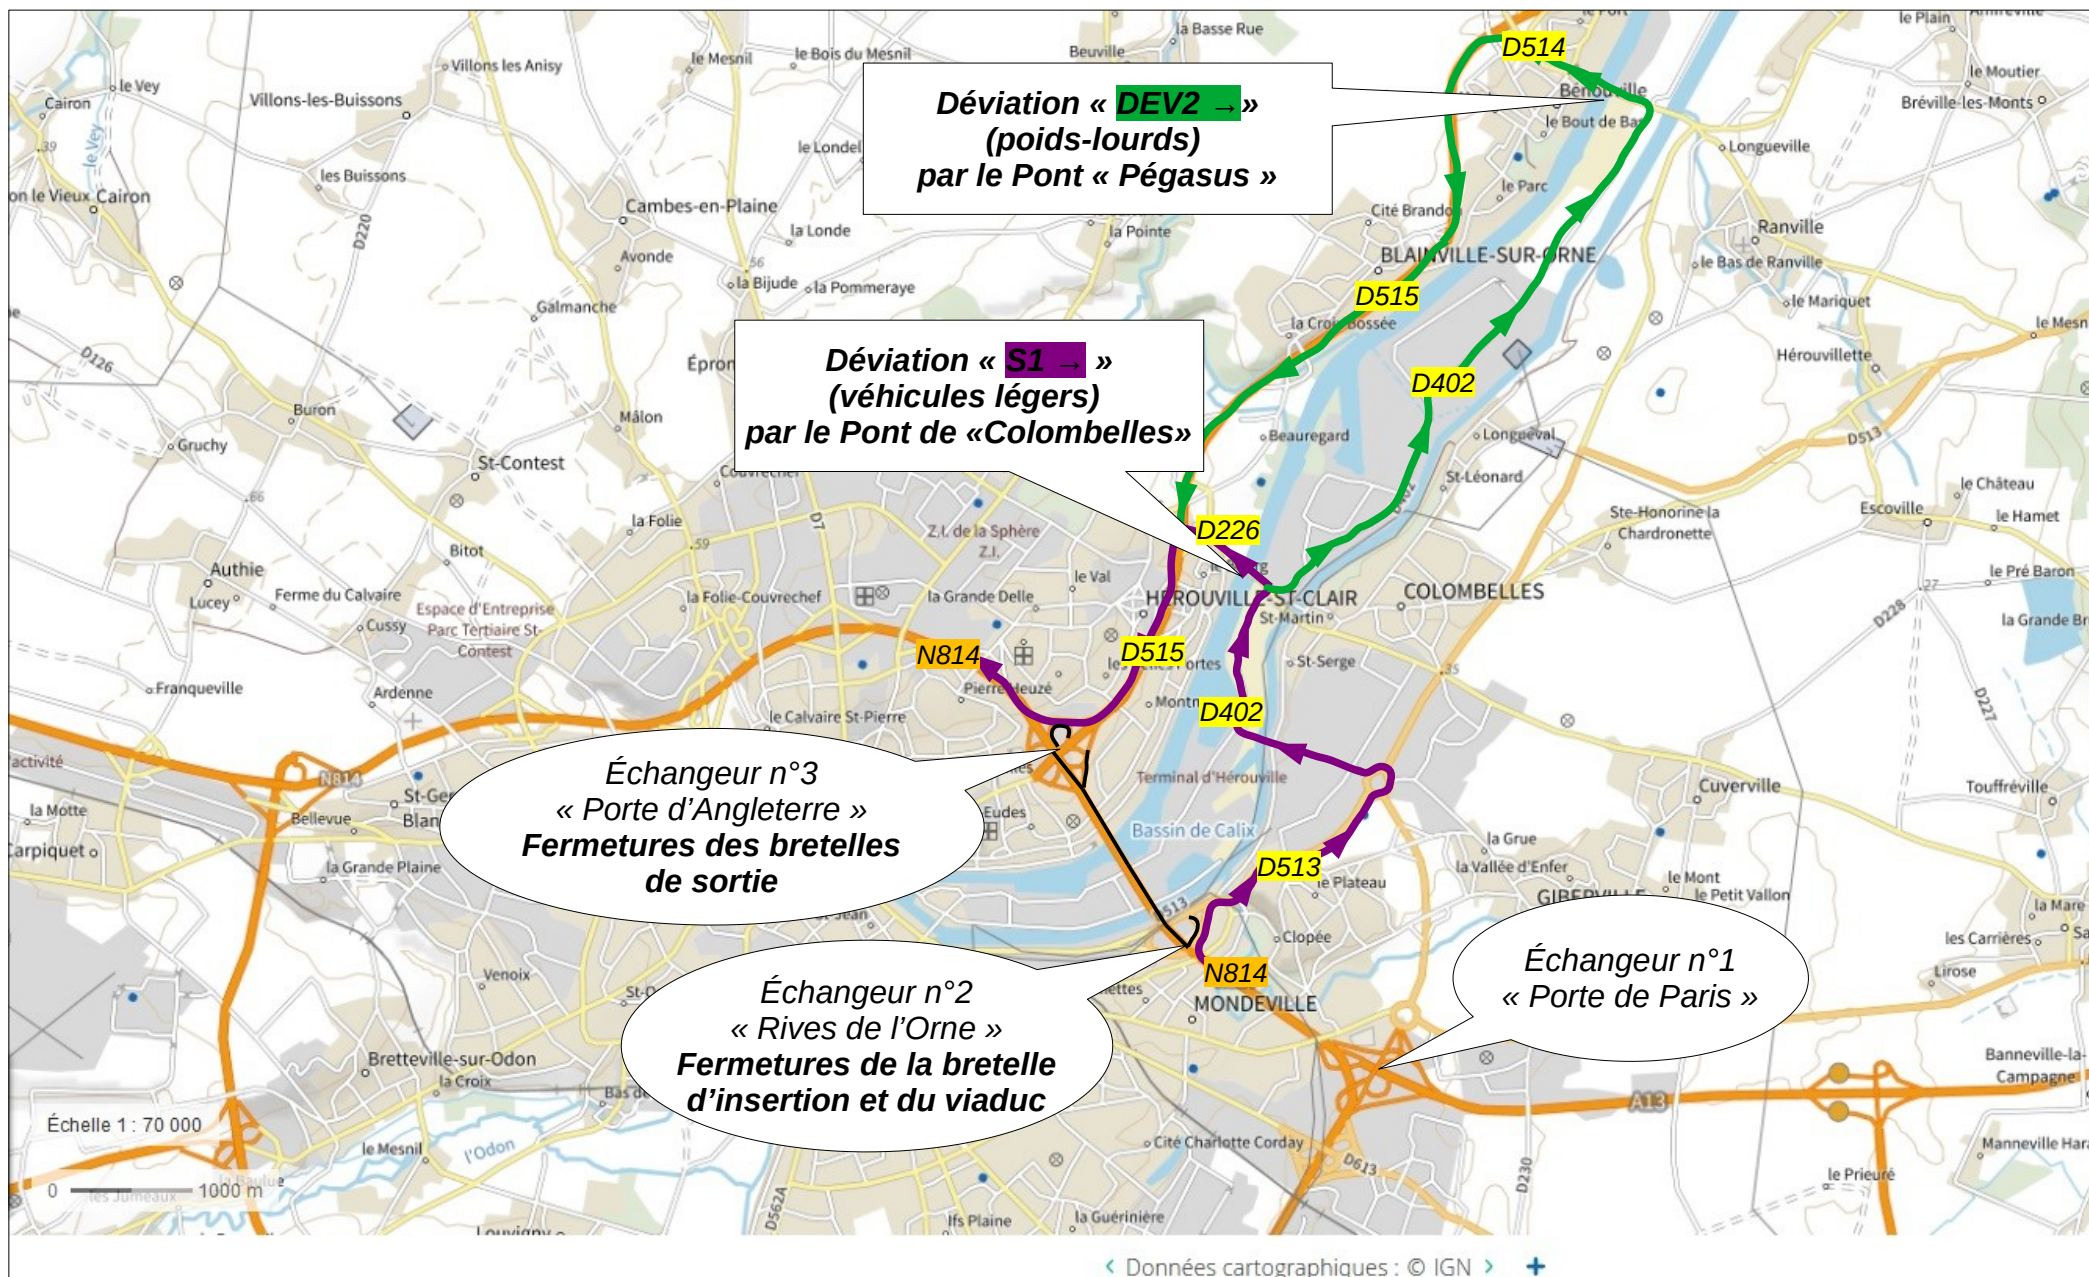

Travaux de peinture sur la chaussée du viaduc de Calix  
Fermeture du viaduc de Calix – nuit du 26 avril au 27 avril 2022 (20h00-6h00)  
et déviation à l'échangeur n°3 « Porte d'Angleterre » via les itinéraires « S2 » et « DEV1 »

Travaux de peinture sur la chaussée du viaduc de Calix  
 Fermeture du viaduc de Calix – nuit du 27 avril au 28 avril 2022 (20h00-6h00)  
 et déviation à l'échangeur n°2 « Rives de l'Orne » via les itinéraires « S1 » et « DEV2 »

**Déviations « DEV2 »**  
 (poids-lourds)  
 par le Pont « Pégasus »

**Déviations « S1 »**  
 (véhicules légers)  
 par le Pont de « Colombelles »

**Echangeur n°3**  
 « Porte d'Angleterre »  
 Fermetures des bretelles  
 de sortie

**Echangeur n°2**  
 « Rives de l'Orne »  
 Fermetures de la bretelle  
 d'insertion et du viaduc

**Echangeur n°1**  
 « Porte de Paris »