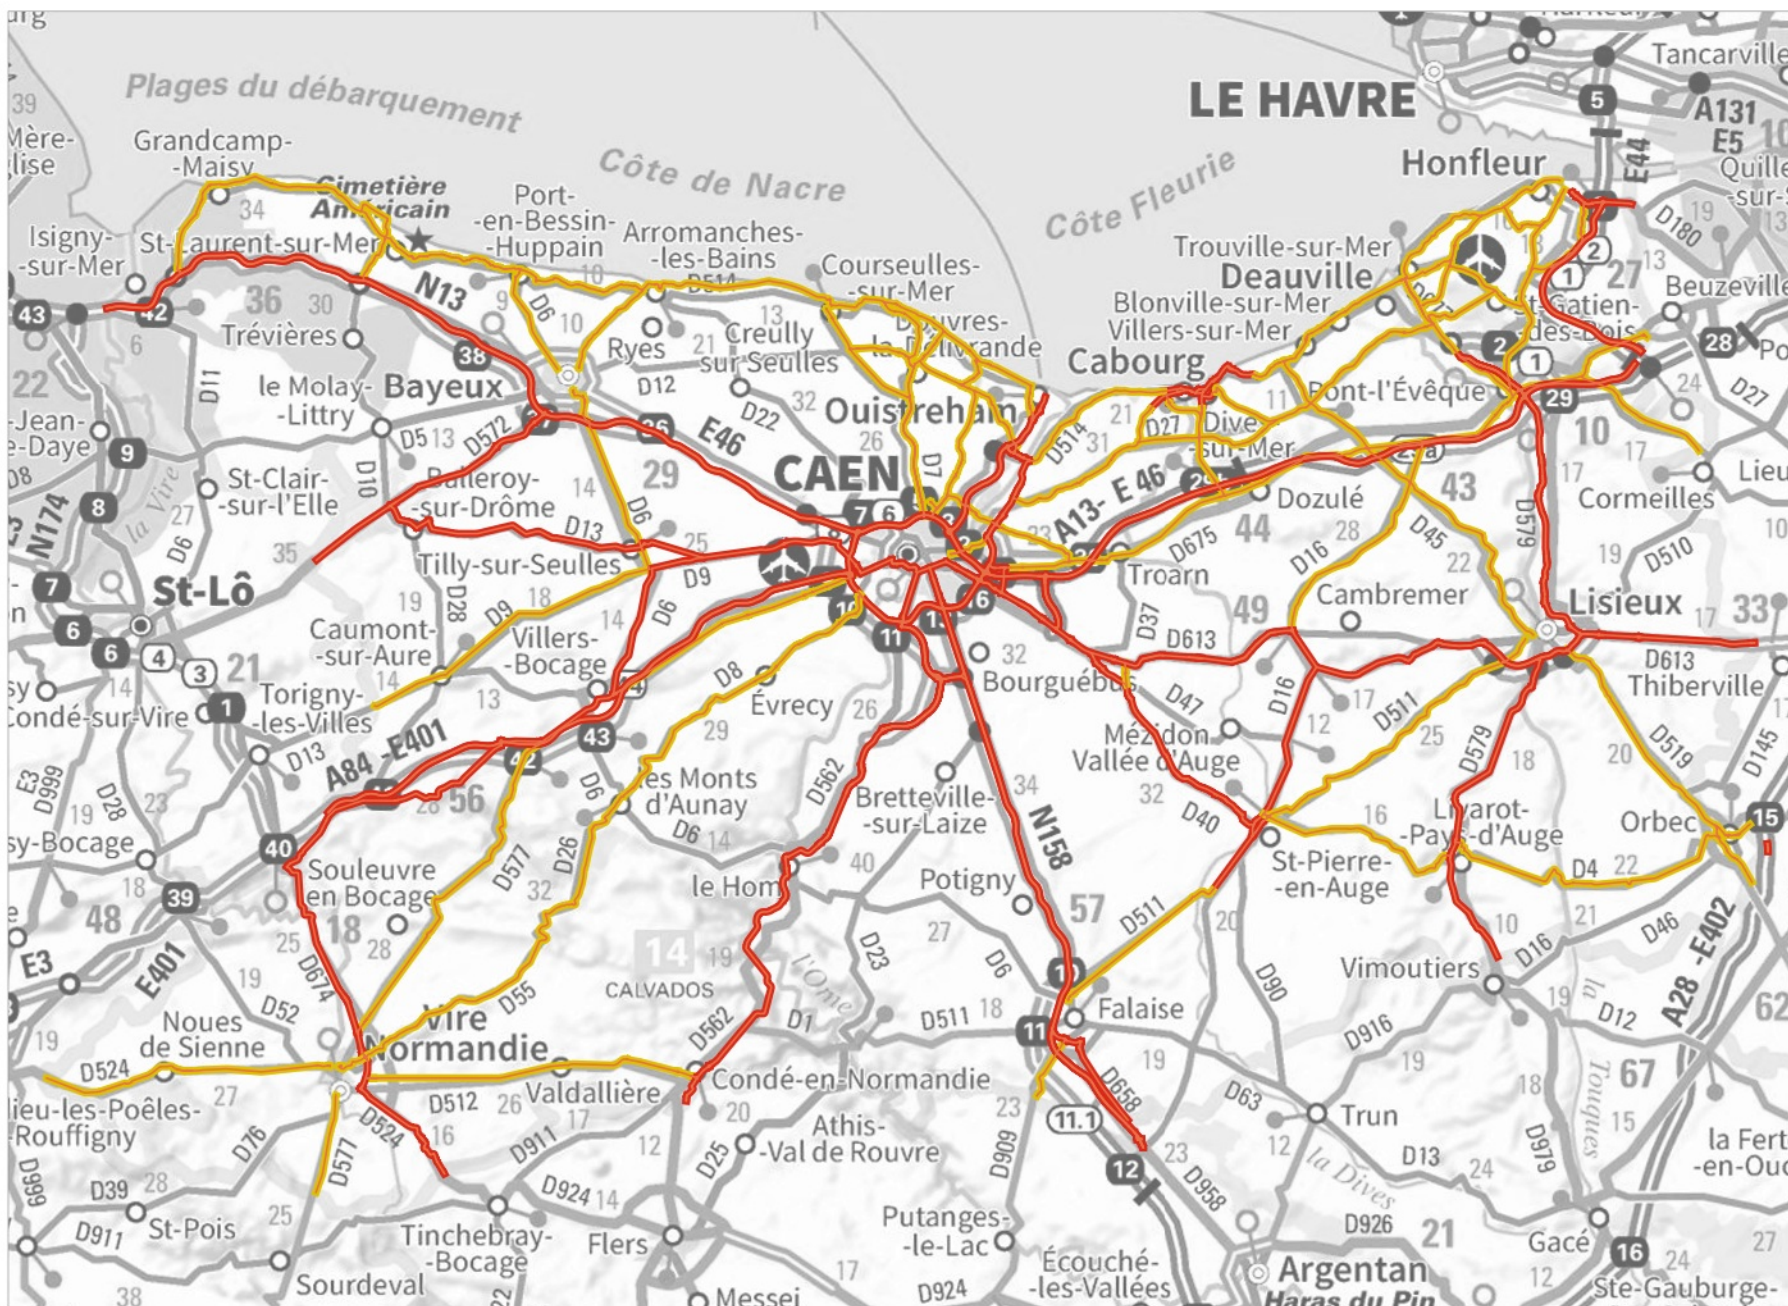

Routes interdites d'accès et de franchissement lors des concentrations et manifestations sportives dans le Calvados

Routes interdites
à des dates précises
en permanence

0 10 20 km

Sources : Carte IGN ;
Préfecture du Calvados