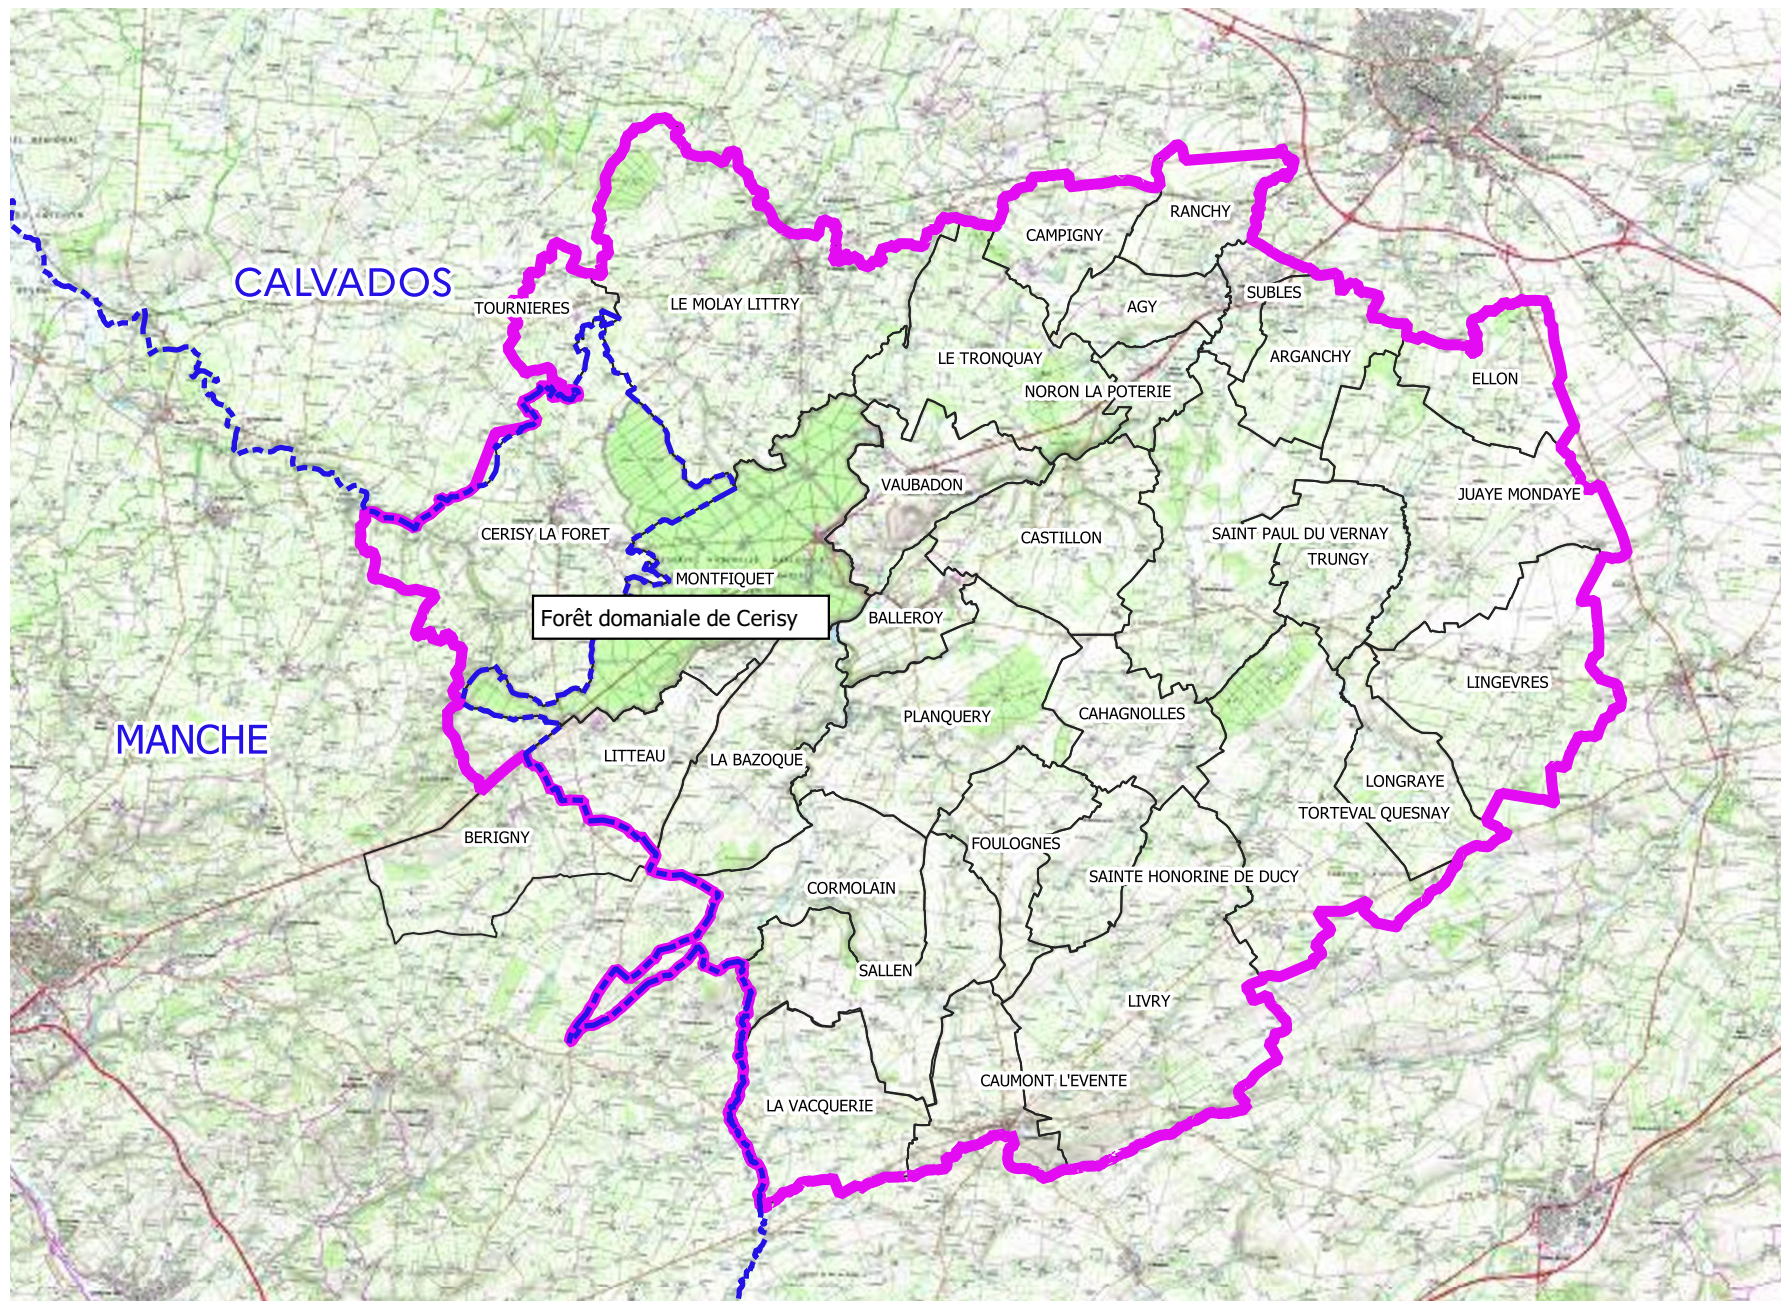

Situation géographique du périmètre de l'Unité de Gestion Interdépartementale de Cerisy

Légende

-  Commune UGI 14-50
-  Contour Ugi
-  Limite département

1:150 000