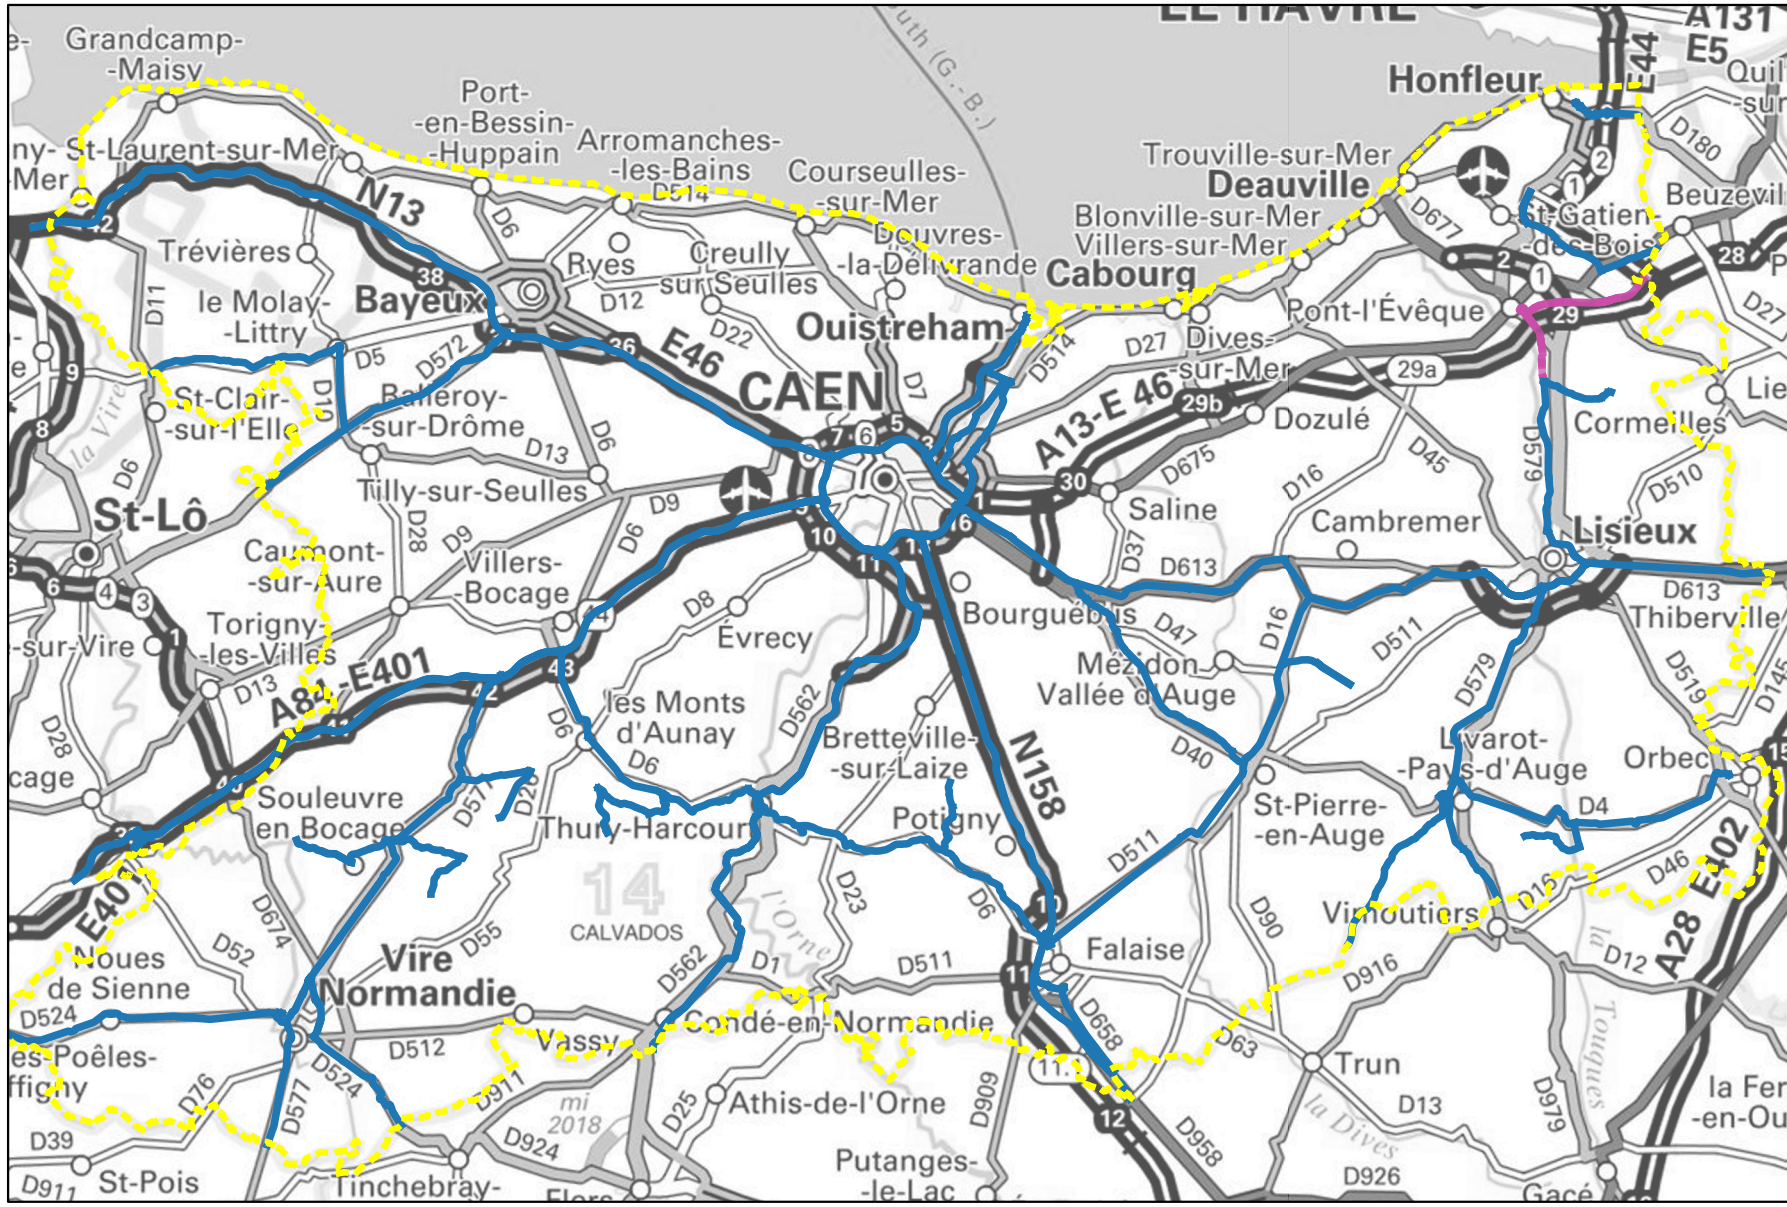

Itinéraires bois ronds - AP modificatif 2018

Service du Système d'Information, de la Circulation Routière et de l'Expertise Territoriale (SSICRET)

- AP modificatif 2018 - D579 A13
- itineraire AP 18/01/2011
- limite de département

BD TOPO, SCAN EXPRESS IGN