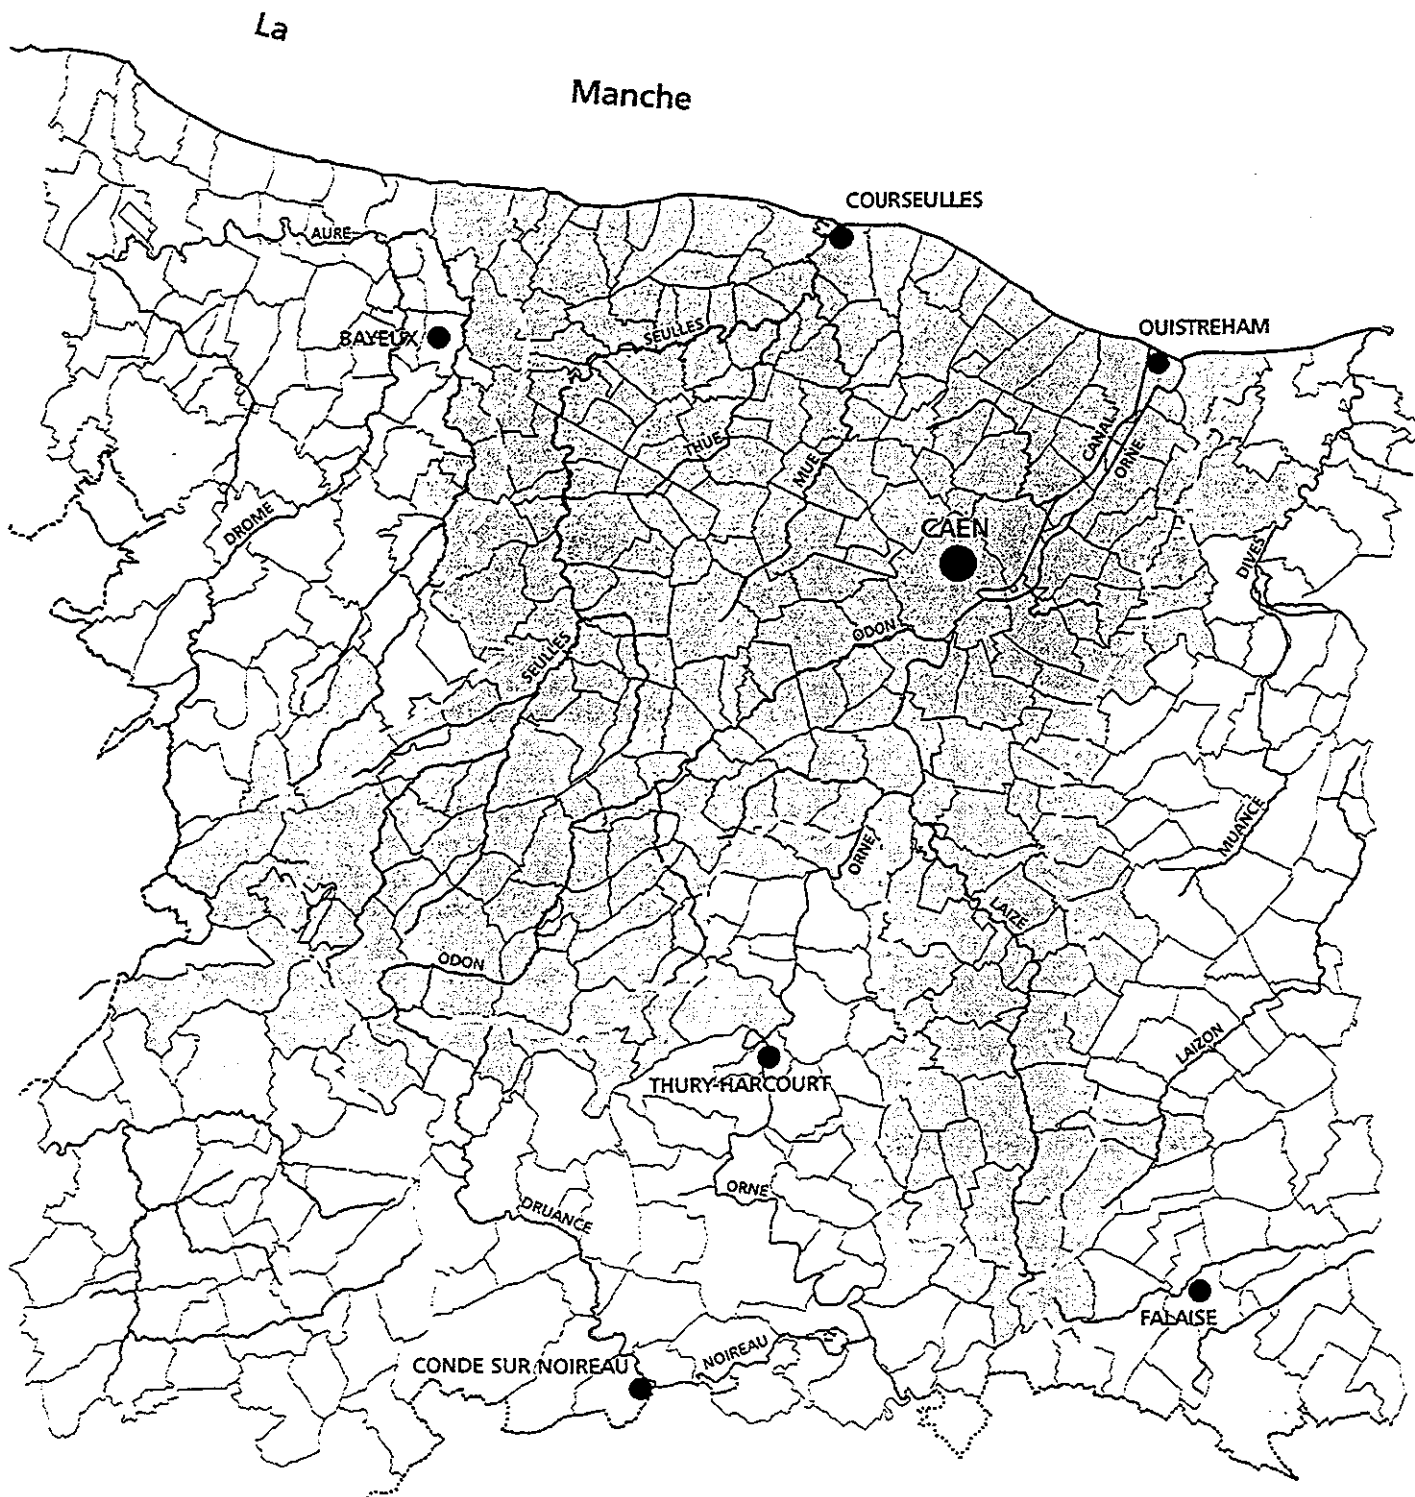

SAGE ORNE AVAL/SEULLES

Communes concernées par le SAGE Orne aval/Seulles

Limite du SAGE Orne aval/Seulles

Limite de département

DIRECTION REGIONALE DE
L'ENVIRONNEMENT
BASSE-NORMANDIE

DIREN/SEMA - JANVIER 1999
© BD HYDRO CARTO