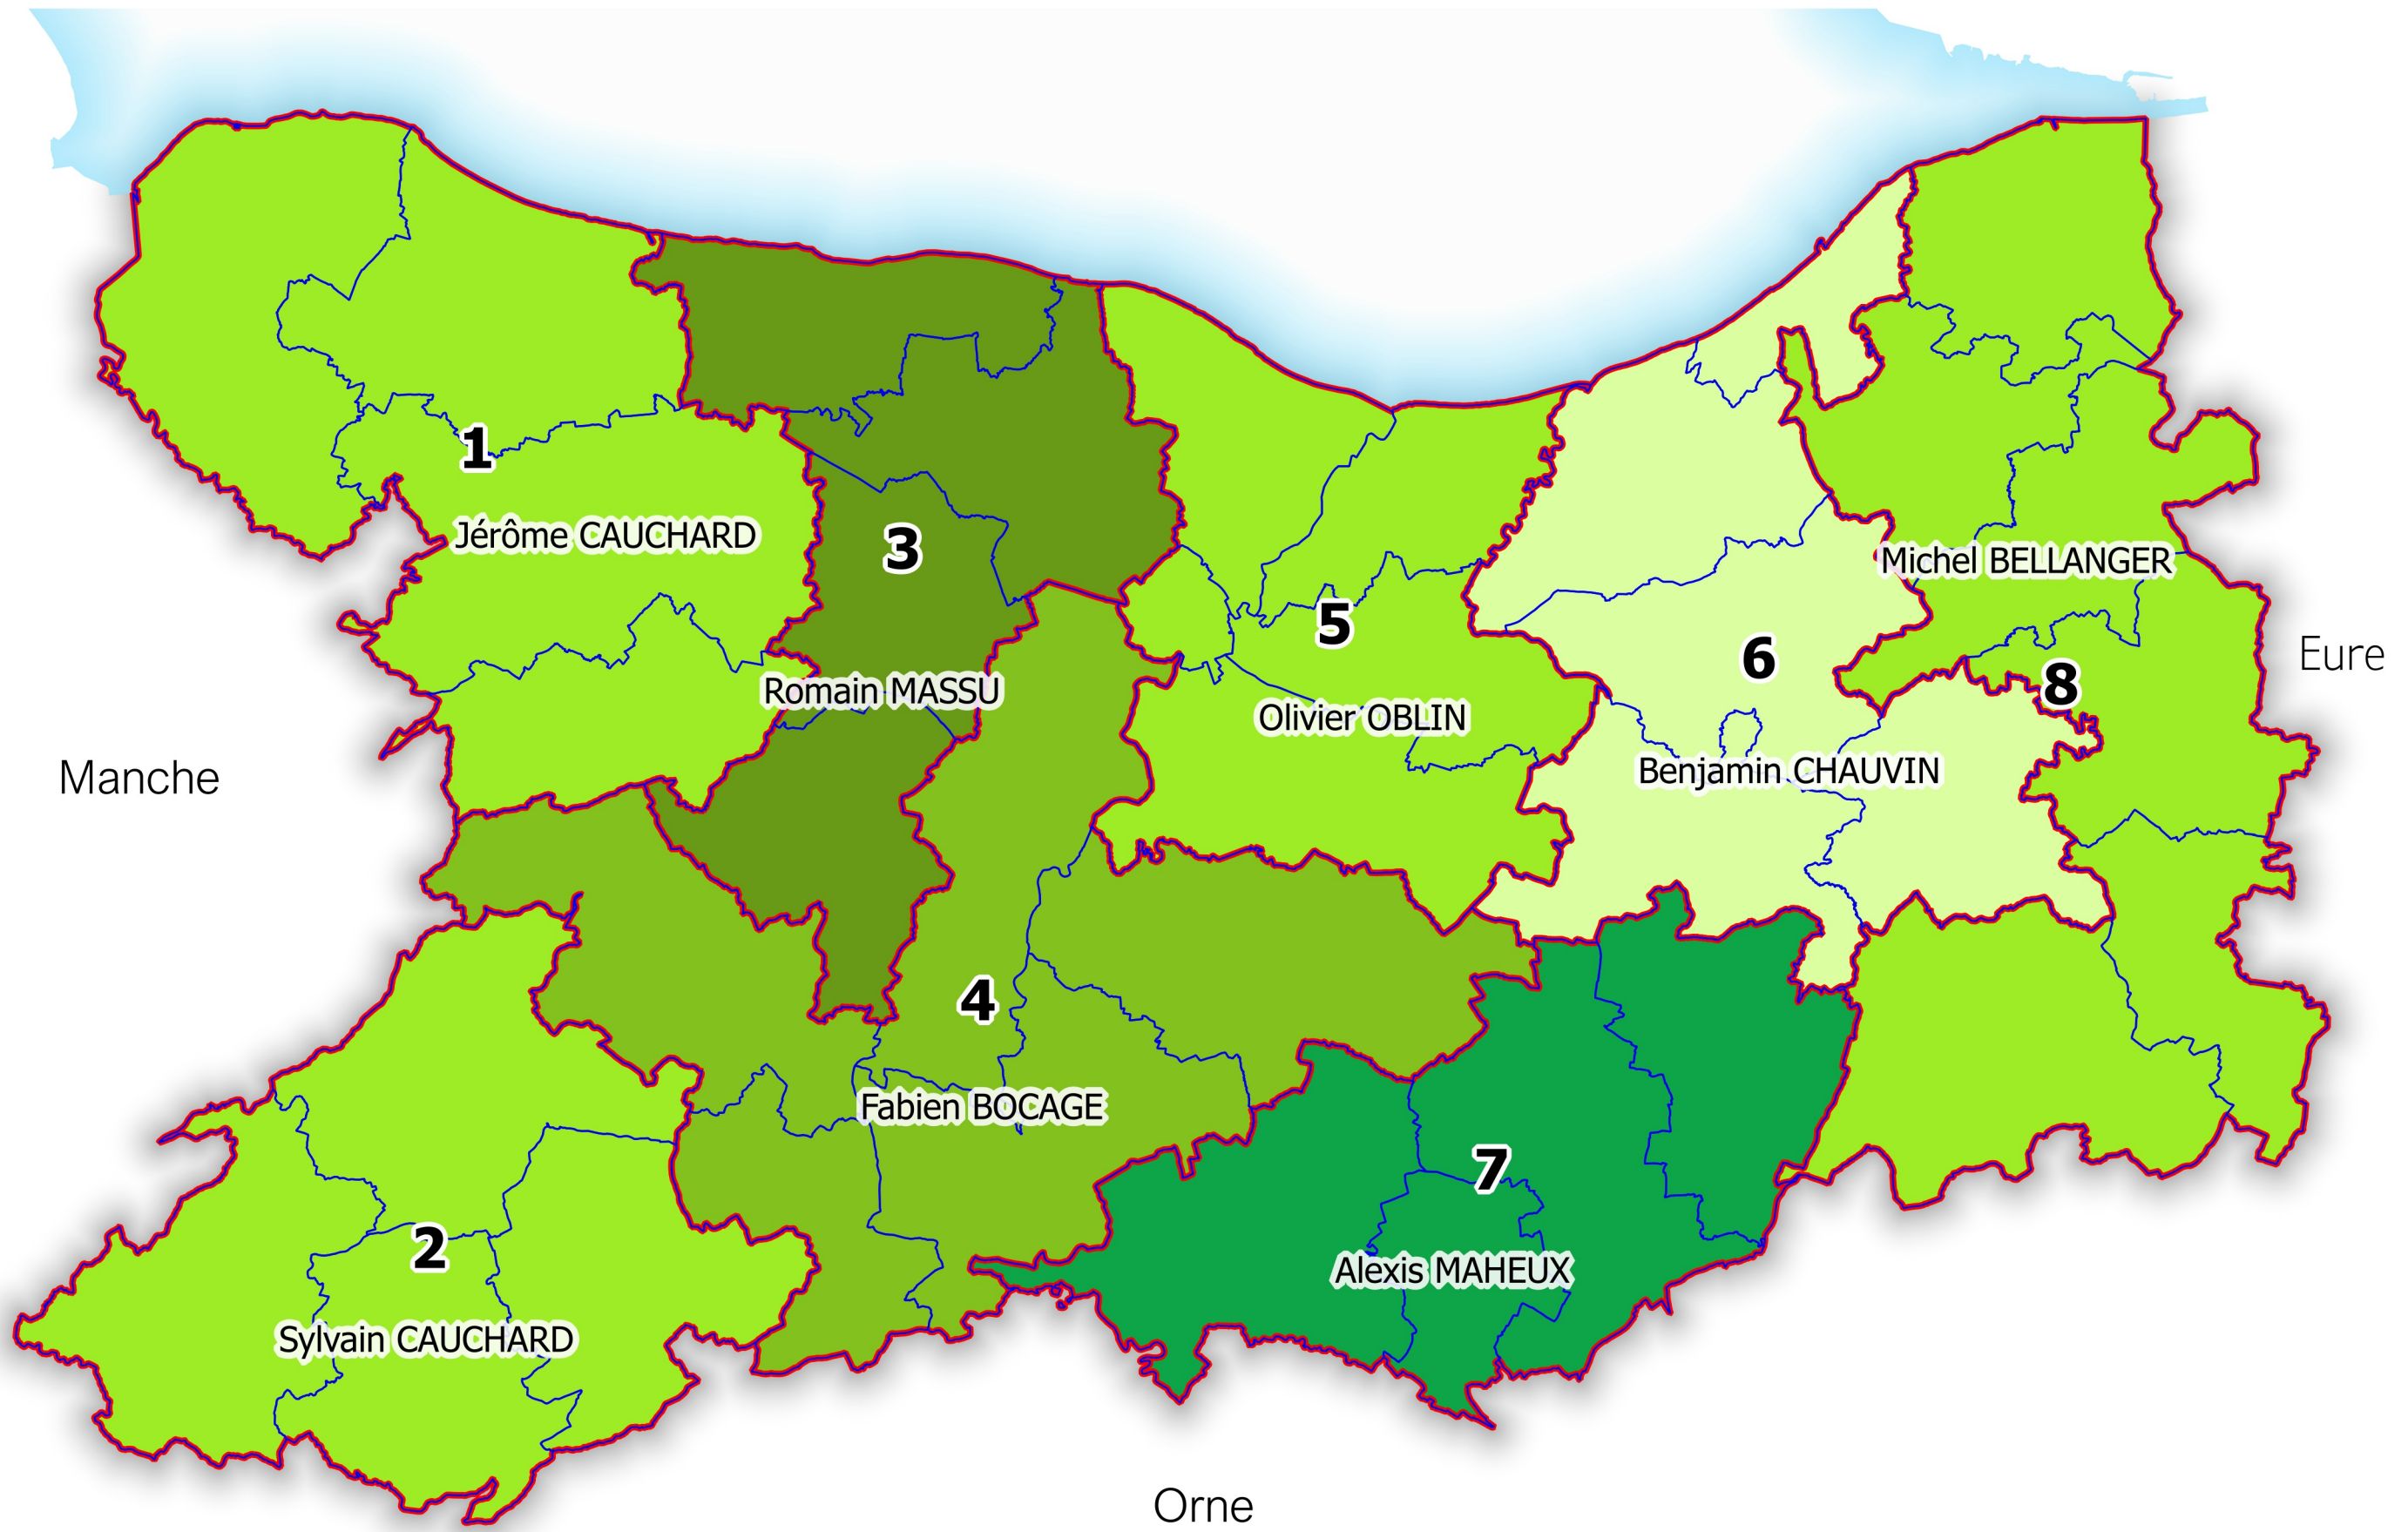

Circonscriptions de louveterie pour la période 2020-2024

Service du Système d'Information, de la Circulation Routière et de l'Expertise Territoriale (SSICRET)

Source: © IGN BdCarto © - DDTM.14

NB : Pour chaque lieutenant de louveterie titulaire, les suppléants sont : les 7 autres

0 10 20 Km