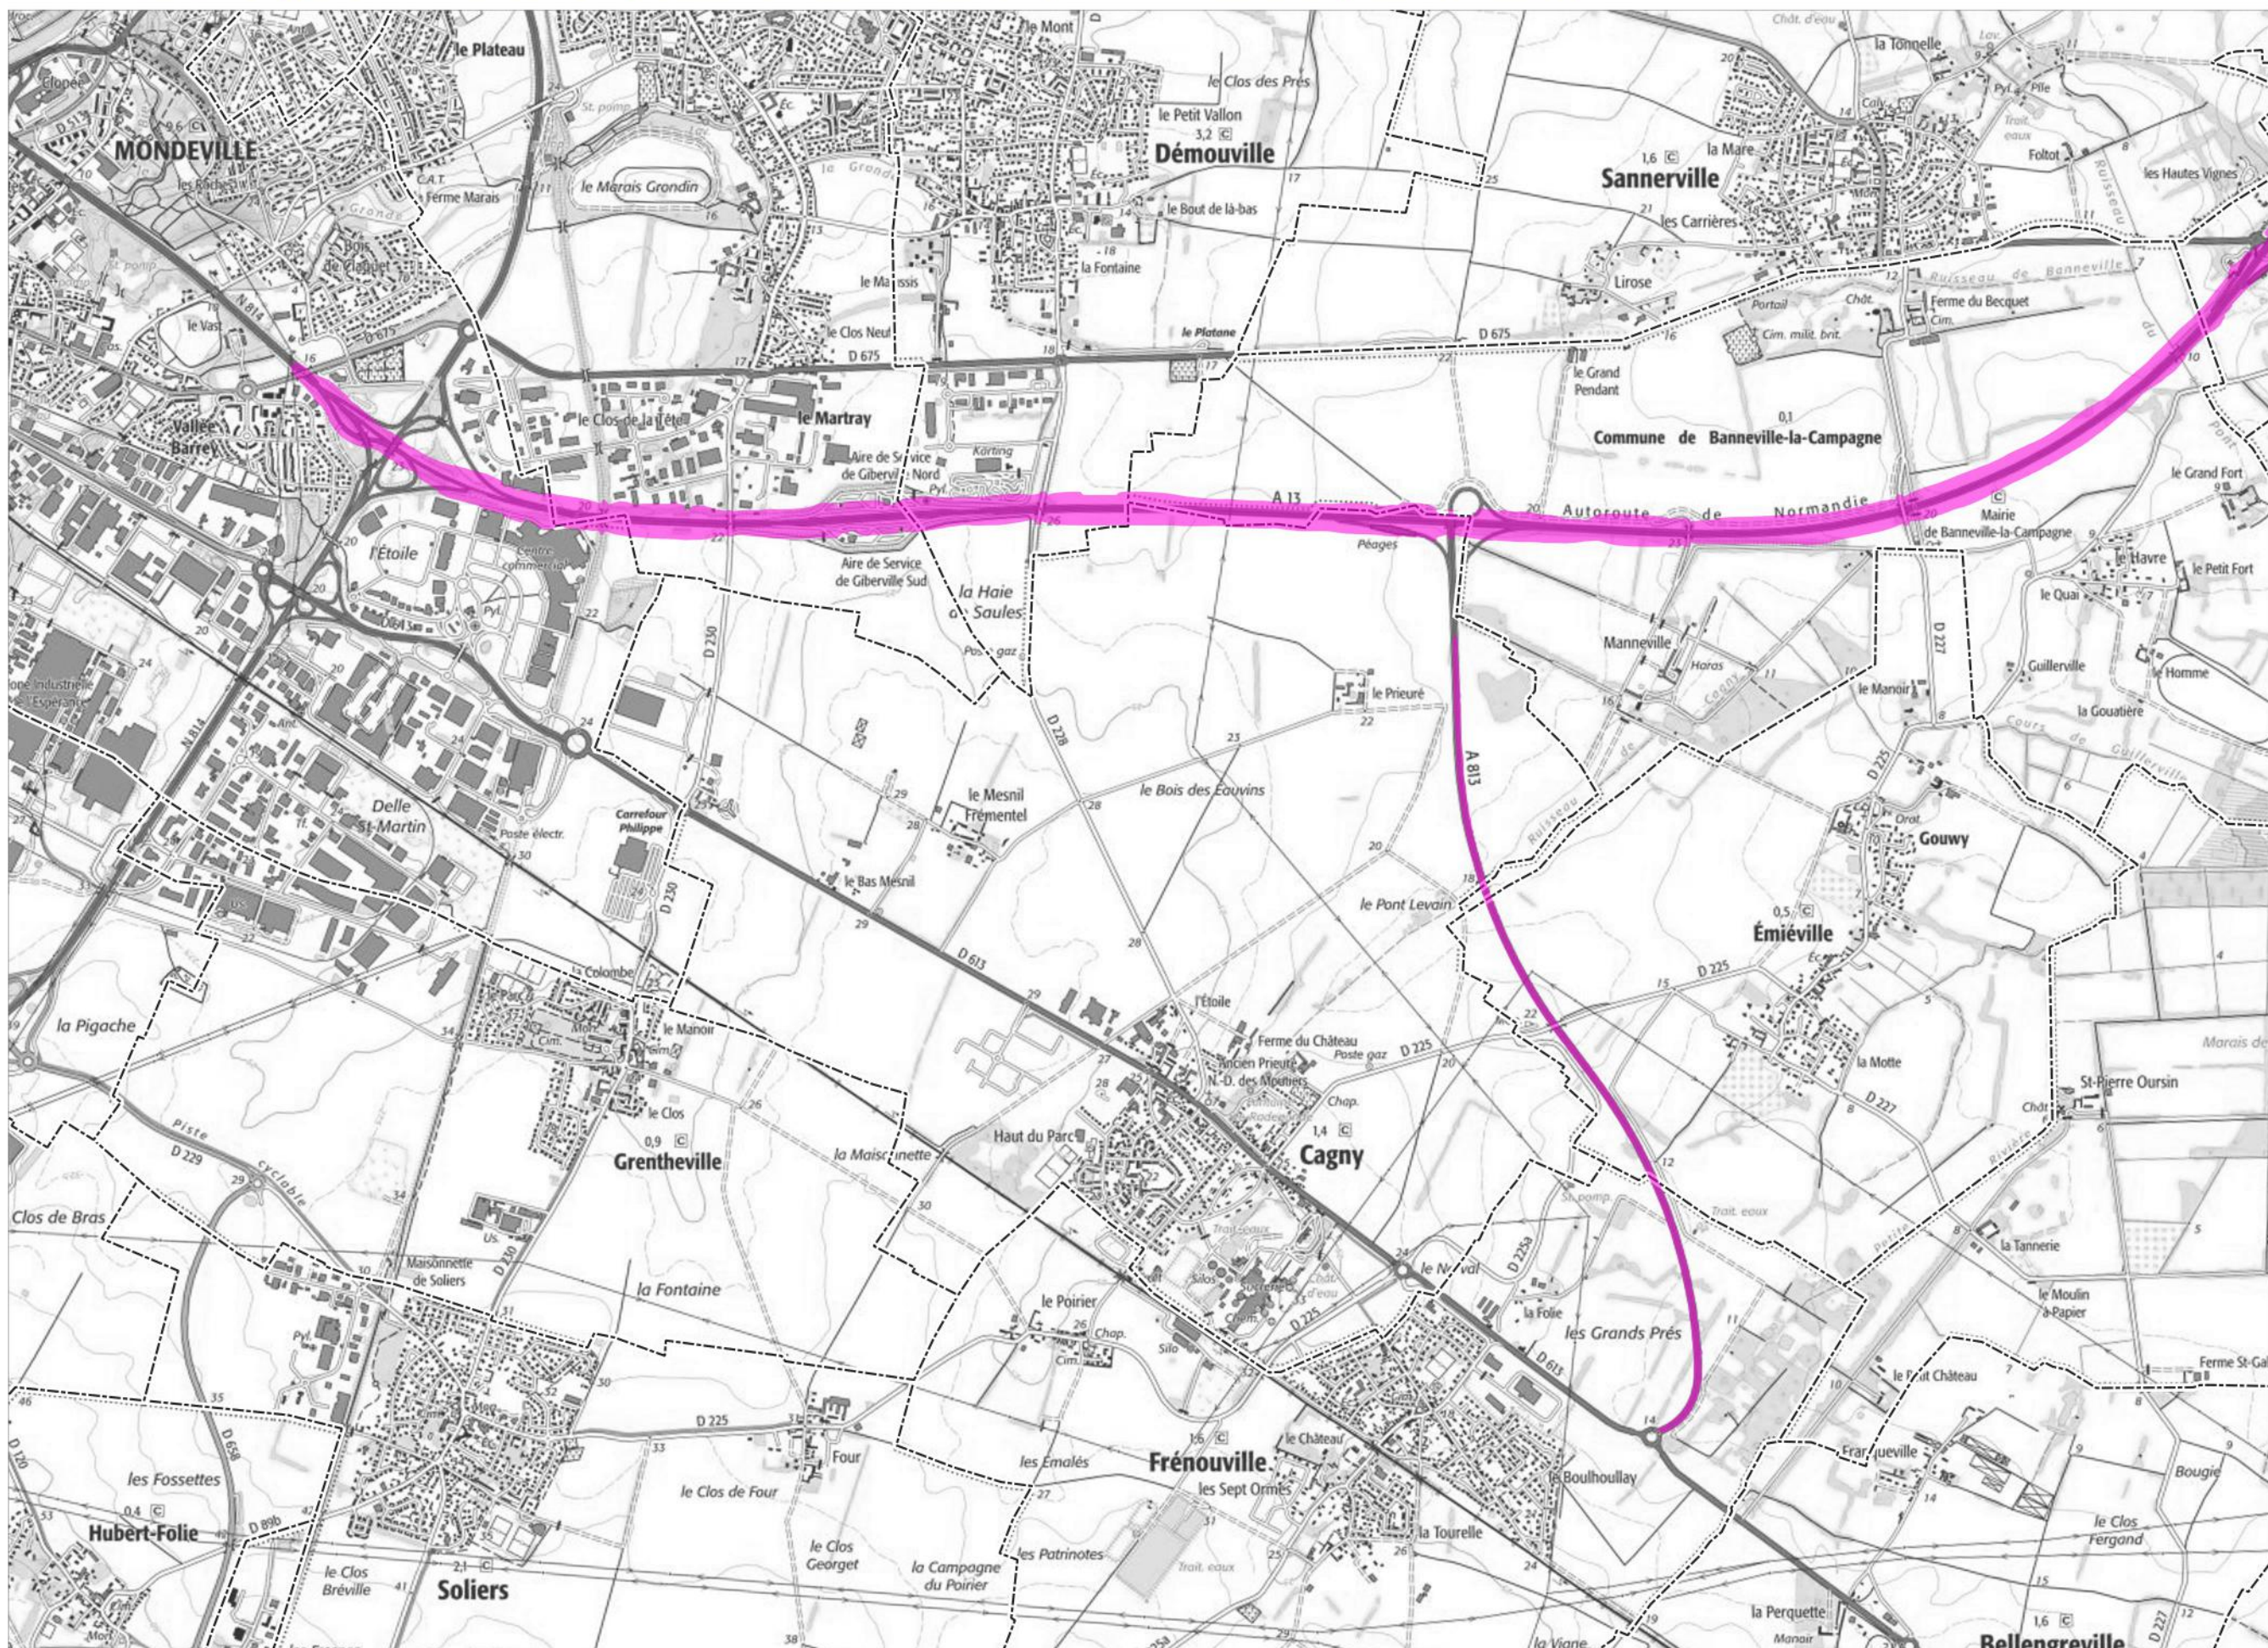

Carte de type C-Ln : Zones de dépassement de bruit de nuit (22h-6h : + de 62dB pour les routes)

Infrastructures concernées

A13 - A813

Légende

Zones de bruit Type C-Ln
4ème échéance

>62 dB

Limites communales

0 500 1 000 m

Echelle 1:25.000è

Sources:
SANEF
©IGN-Scan25-Topo®

Carte de type C-Ln : Zones de dépassement de bruit de nuit (22h-6h : + de 62dB pour les routes)

Infrastructures concernées

A13

Légende

Zones de bruit Type C-Ln
4ème échéance

>62 dB

Limites communales

0 500 1 000 m

Echelle 1:25.000è

Sources:
SANEF
©IGN-Scan25-Topo®

Carte de type C-Ln : Zones de dépassement de bruit de nuit (22h-6h : + de 62dB pour les routes)

Infrastructures concernées