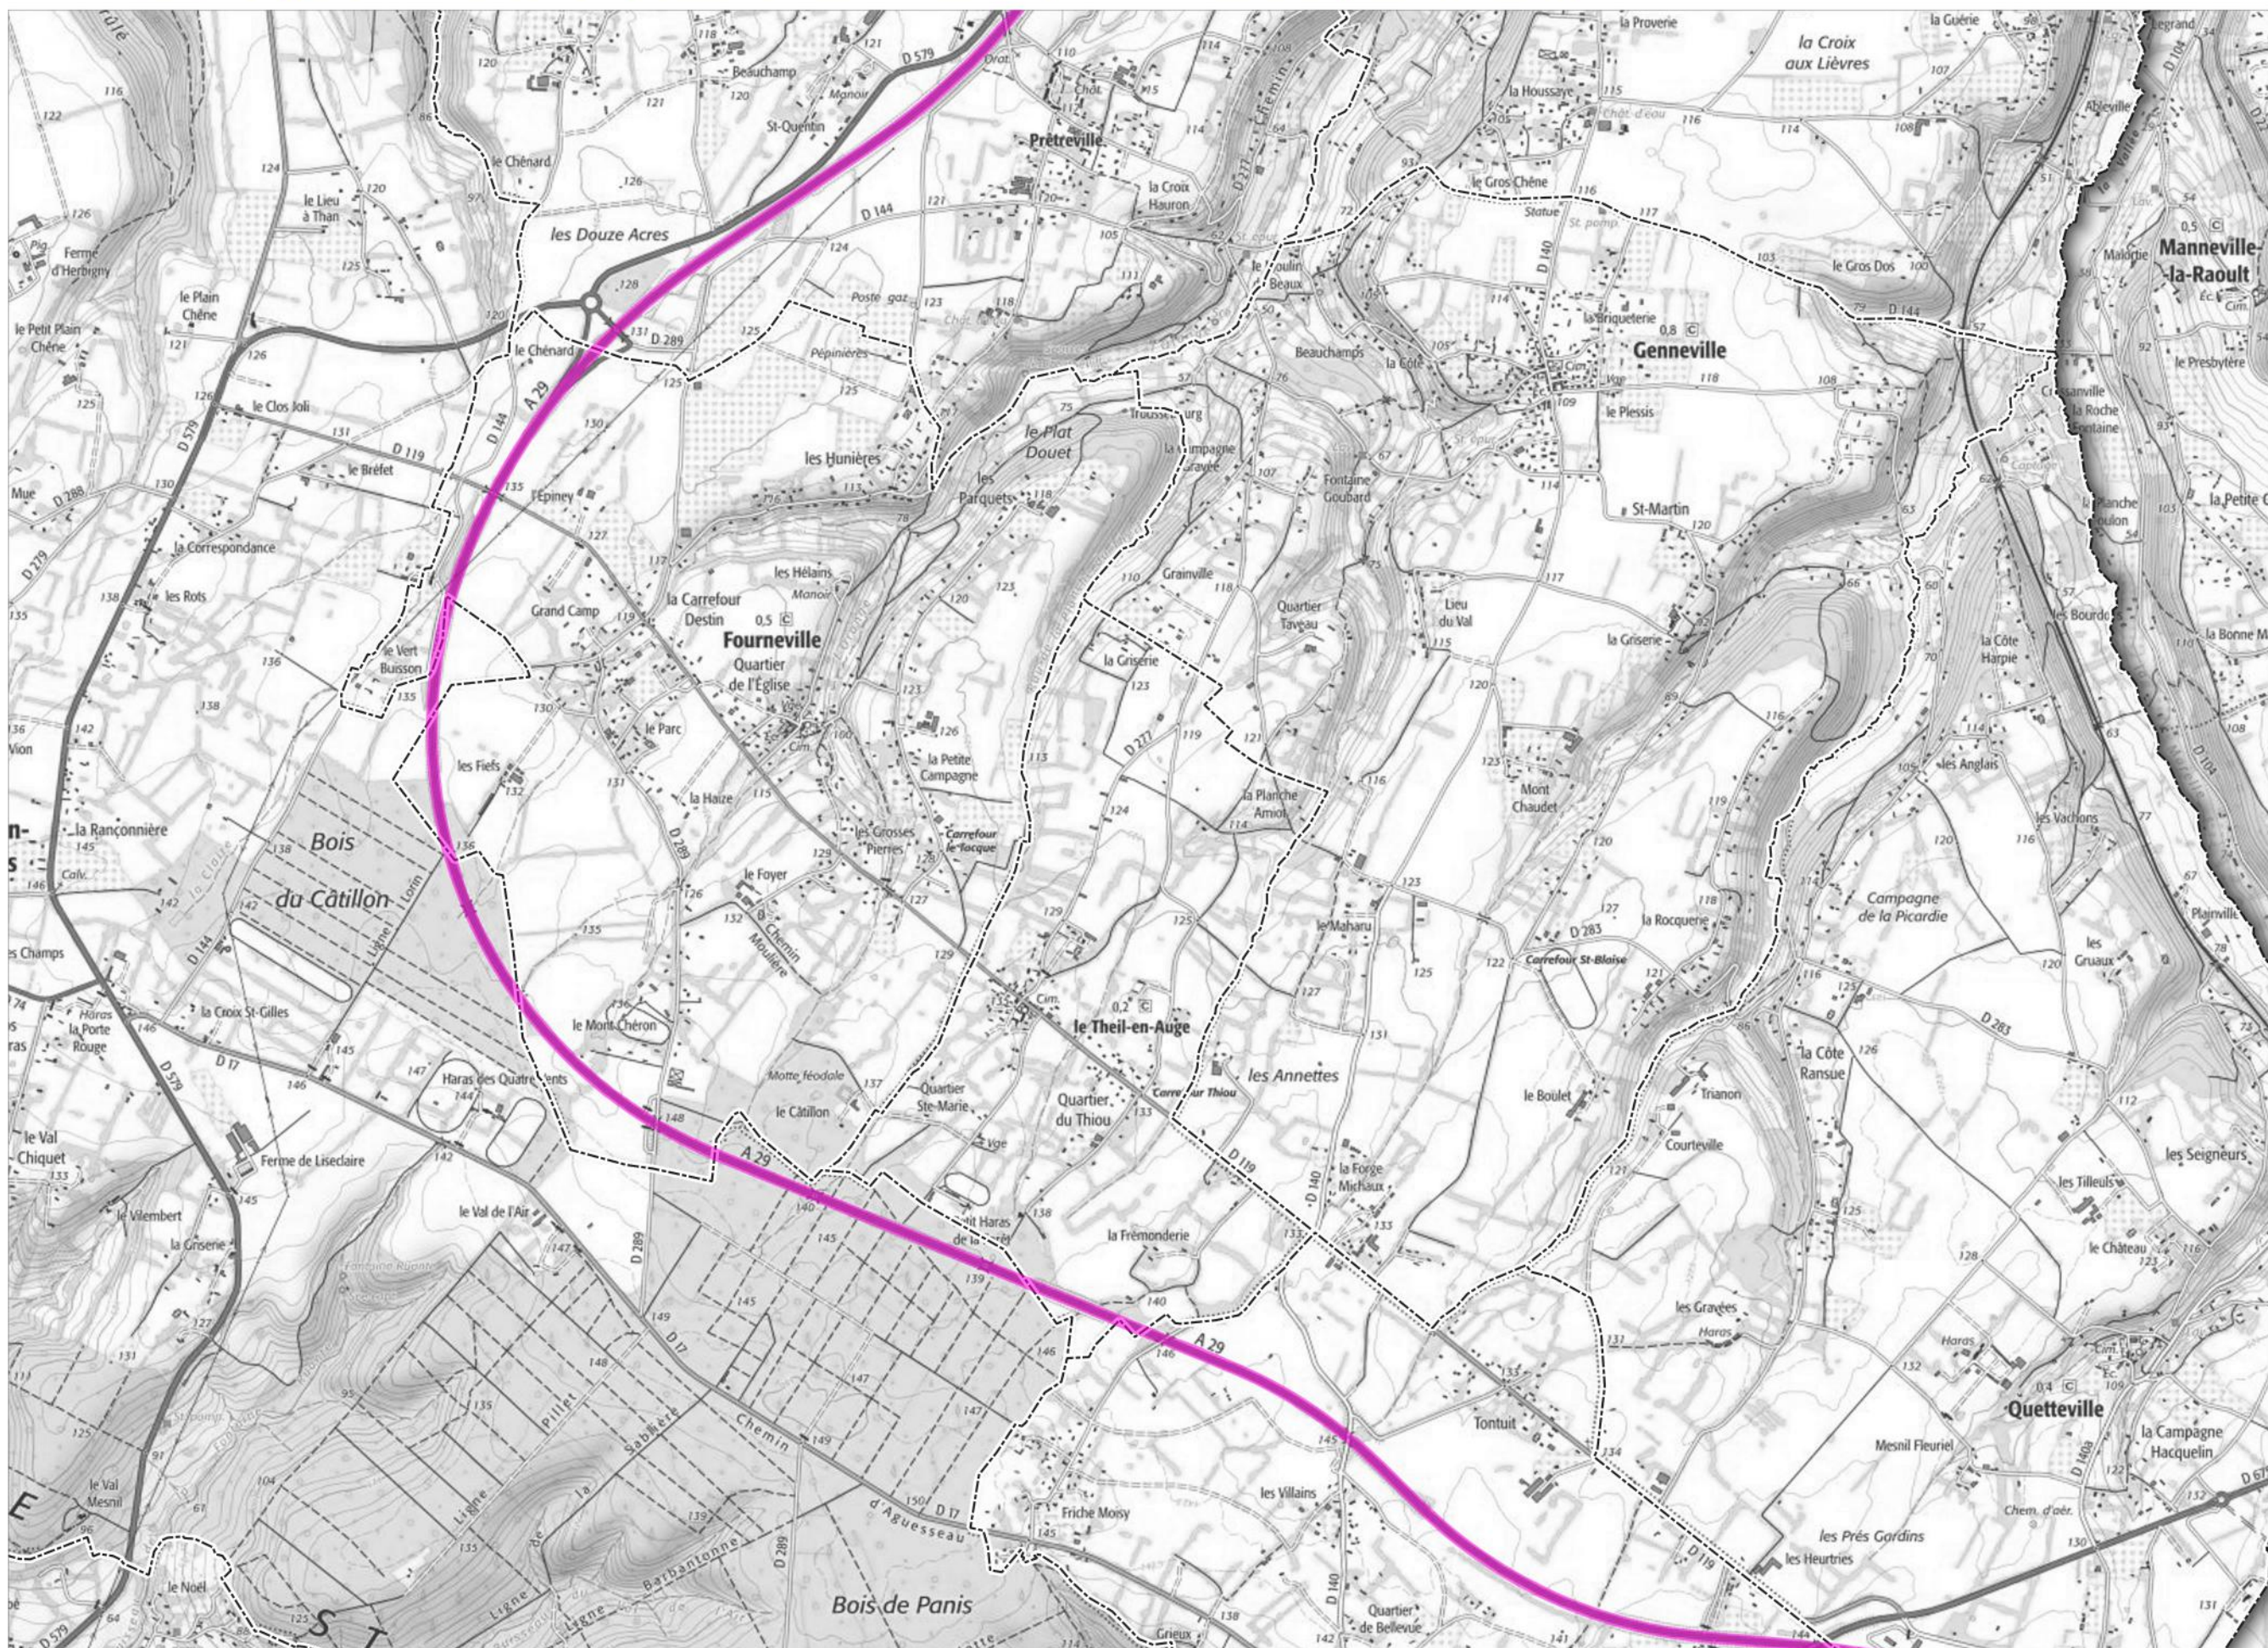

0 500 1 000 m

Echelle 1:25.000è

Sources:
SANEF
©IGN-Scan25-Topo®

Carte de type C-Ln : Zones de dépassement de bruit de nuit (22h-6h : + de 62dB pour les routes)

Infrastructures concernées

A29

Légende

Zones de bruit Type C-Ln
4ème échéance

>62 dB

Limites communales

0 500 1 000 m

Echelle 1:25.000è

Sources:
SANEF
©IGN-Scan25-Topo®

Carte de type C-Ln : Zones de dépassement de bruit de nuit (22h-6h : + de 62dB pour les routes)

Infrastructures concernées