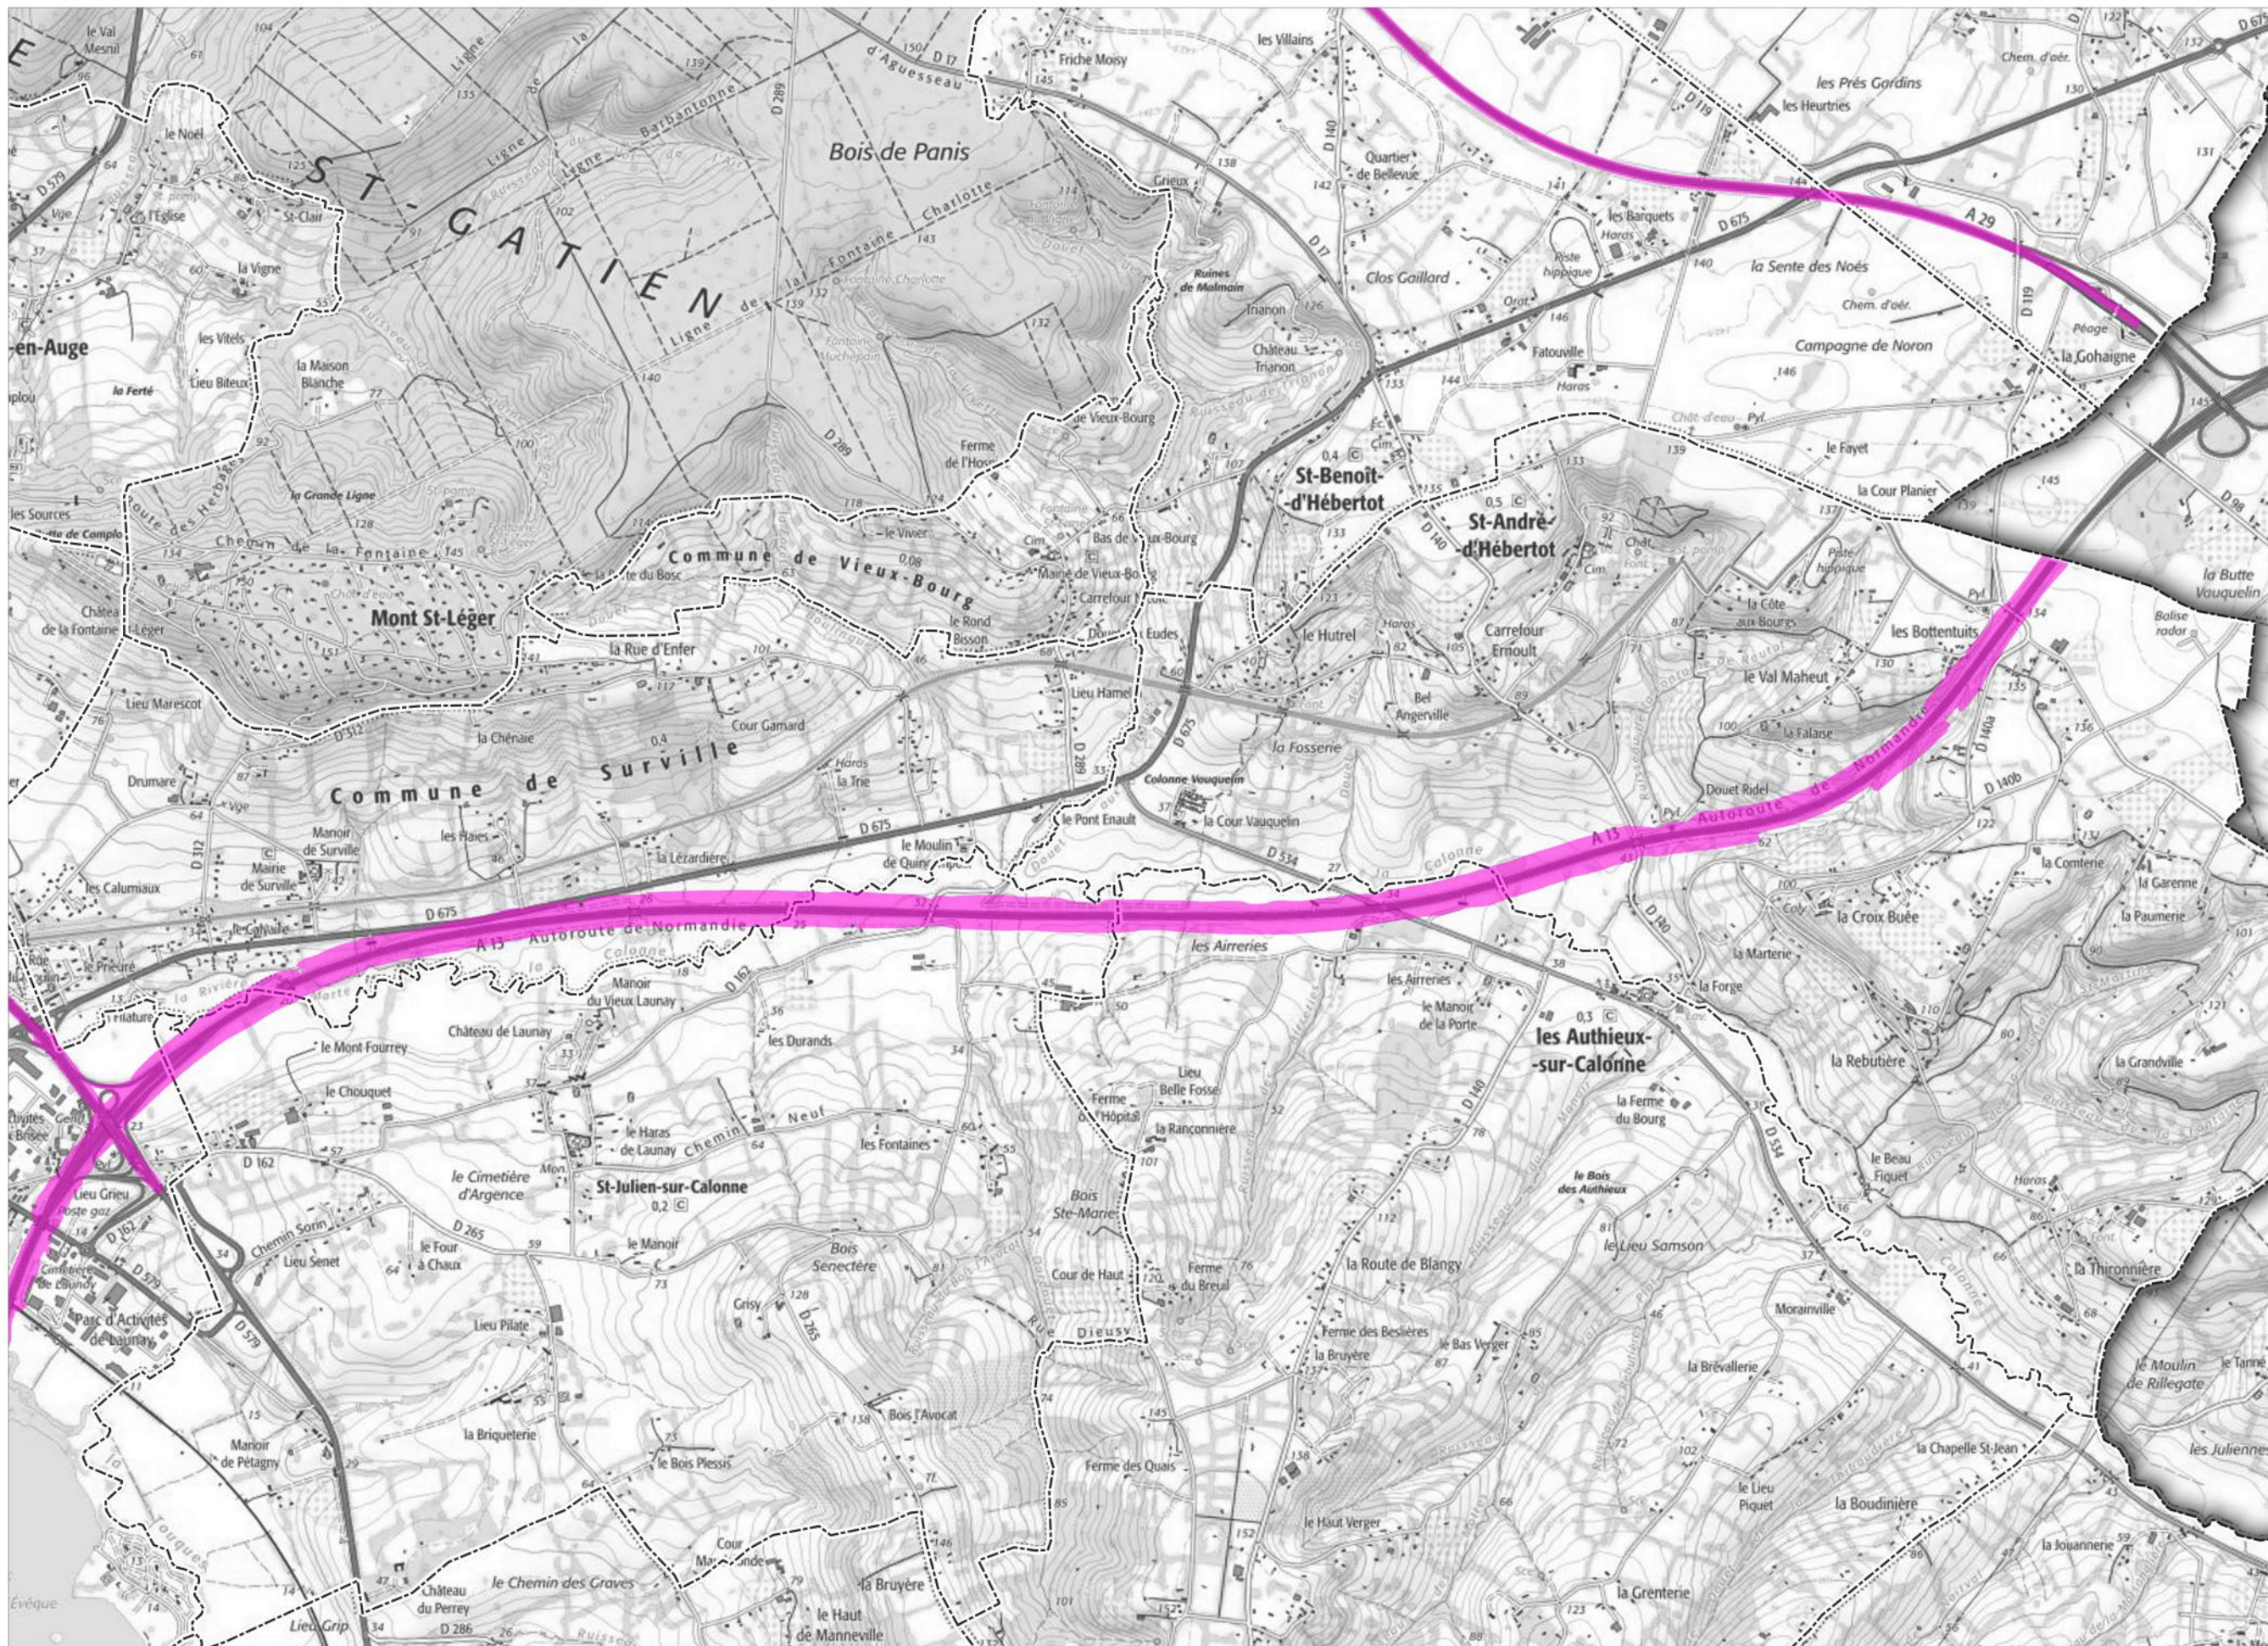

Carte de type C-Ln : Zones de dépassement de bruit de nuit (22h-6h : + de 62dB pour les routes)

Infrastructures concernées

A13 - A132 - A29

Légende

Zones de bruit Type C-Ln
4ème échéance

>62 dB

Limites communales

0 500 1 000 m

Echelle 1:25.000è

Sources:
SANEF
©IGN-Scan25-Topo®

Carte de type C-Ln : Zones de dépassement de bruit de nuit (22h-6h : + de 62dB pour les routes)

Infrastructures concernées

A29

Légende

Zones de bruit Type C-Ln
4ème échéance