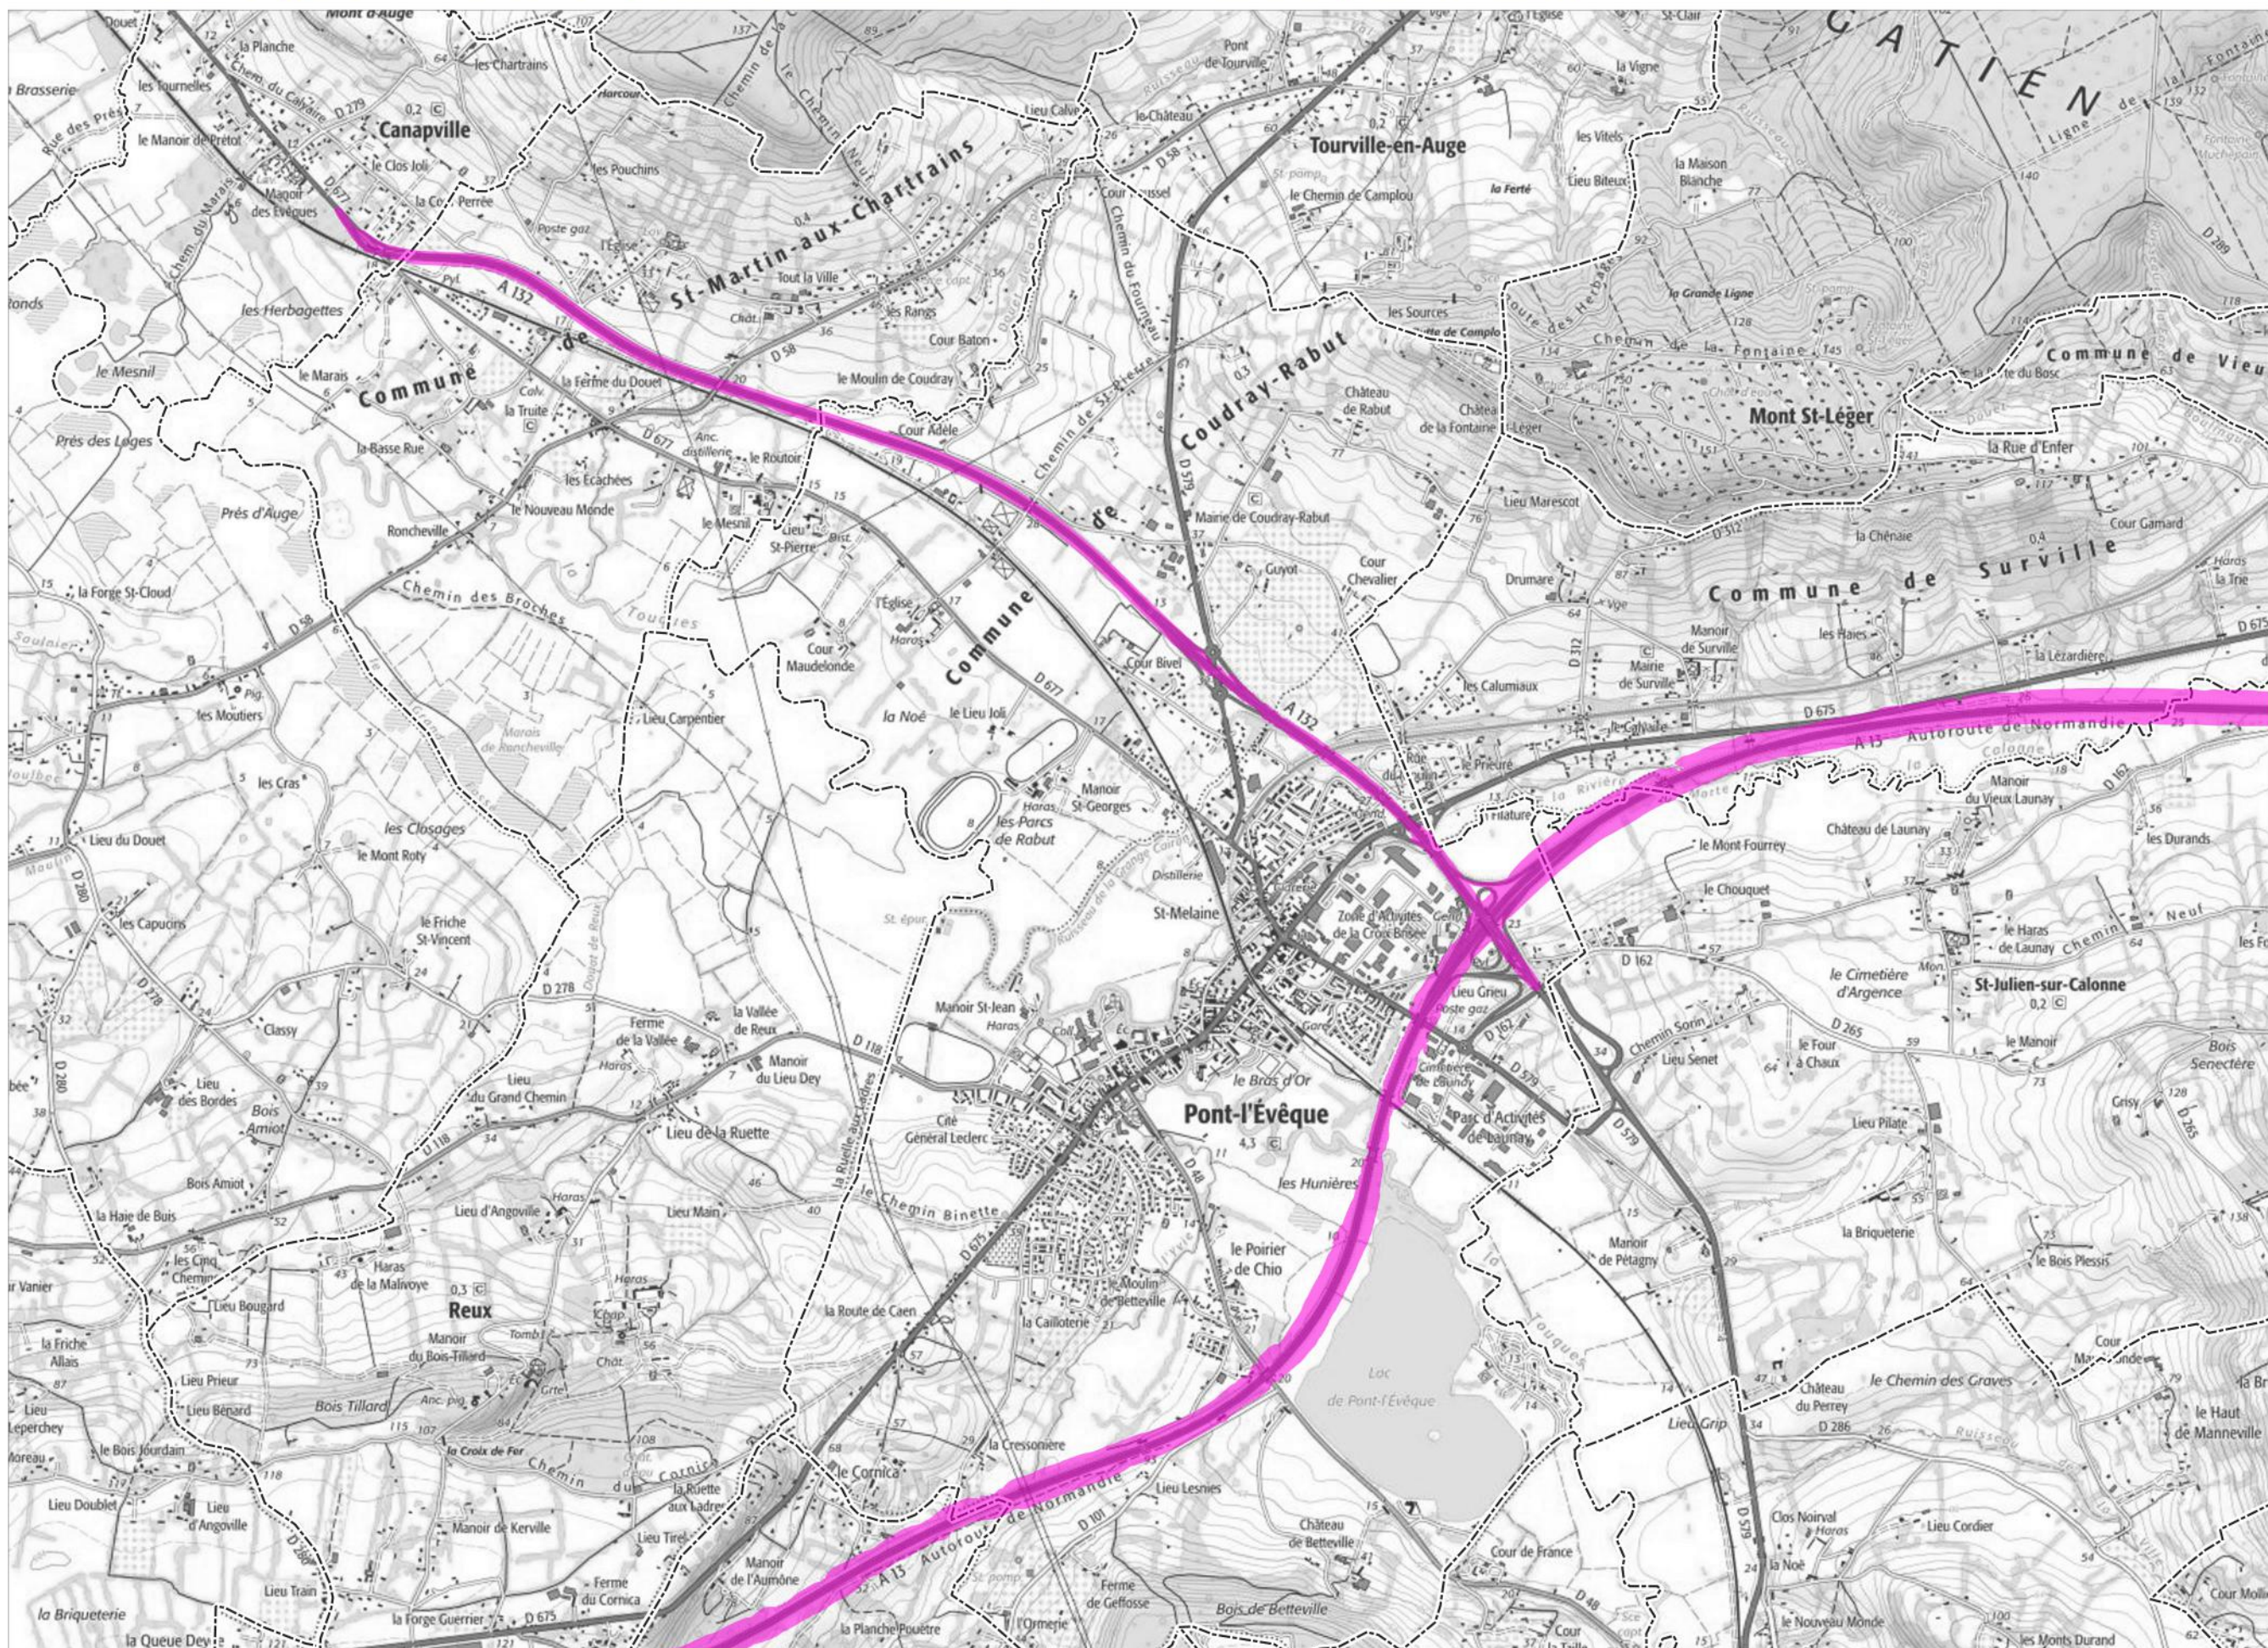

A132 - A13

Légende

Zones de bruit Type C-Ln
4ème échéance

>62 dB

Limites communales

0 500 1 000 m

Echelle 1:25.000è

Sources:
SANEF
©IGN-Scan25-Topo®