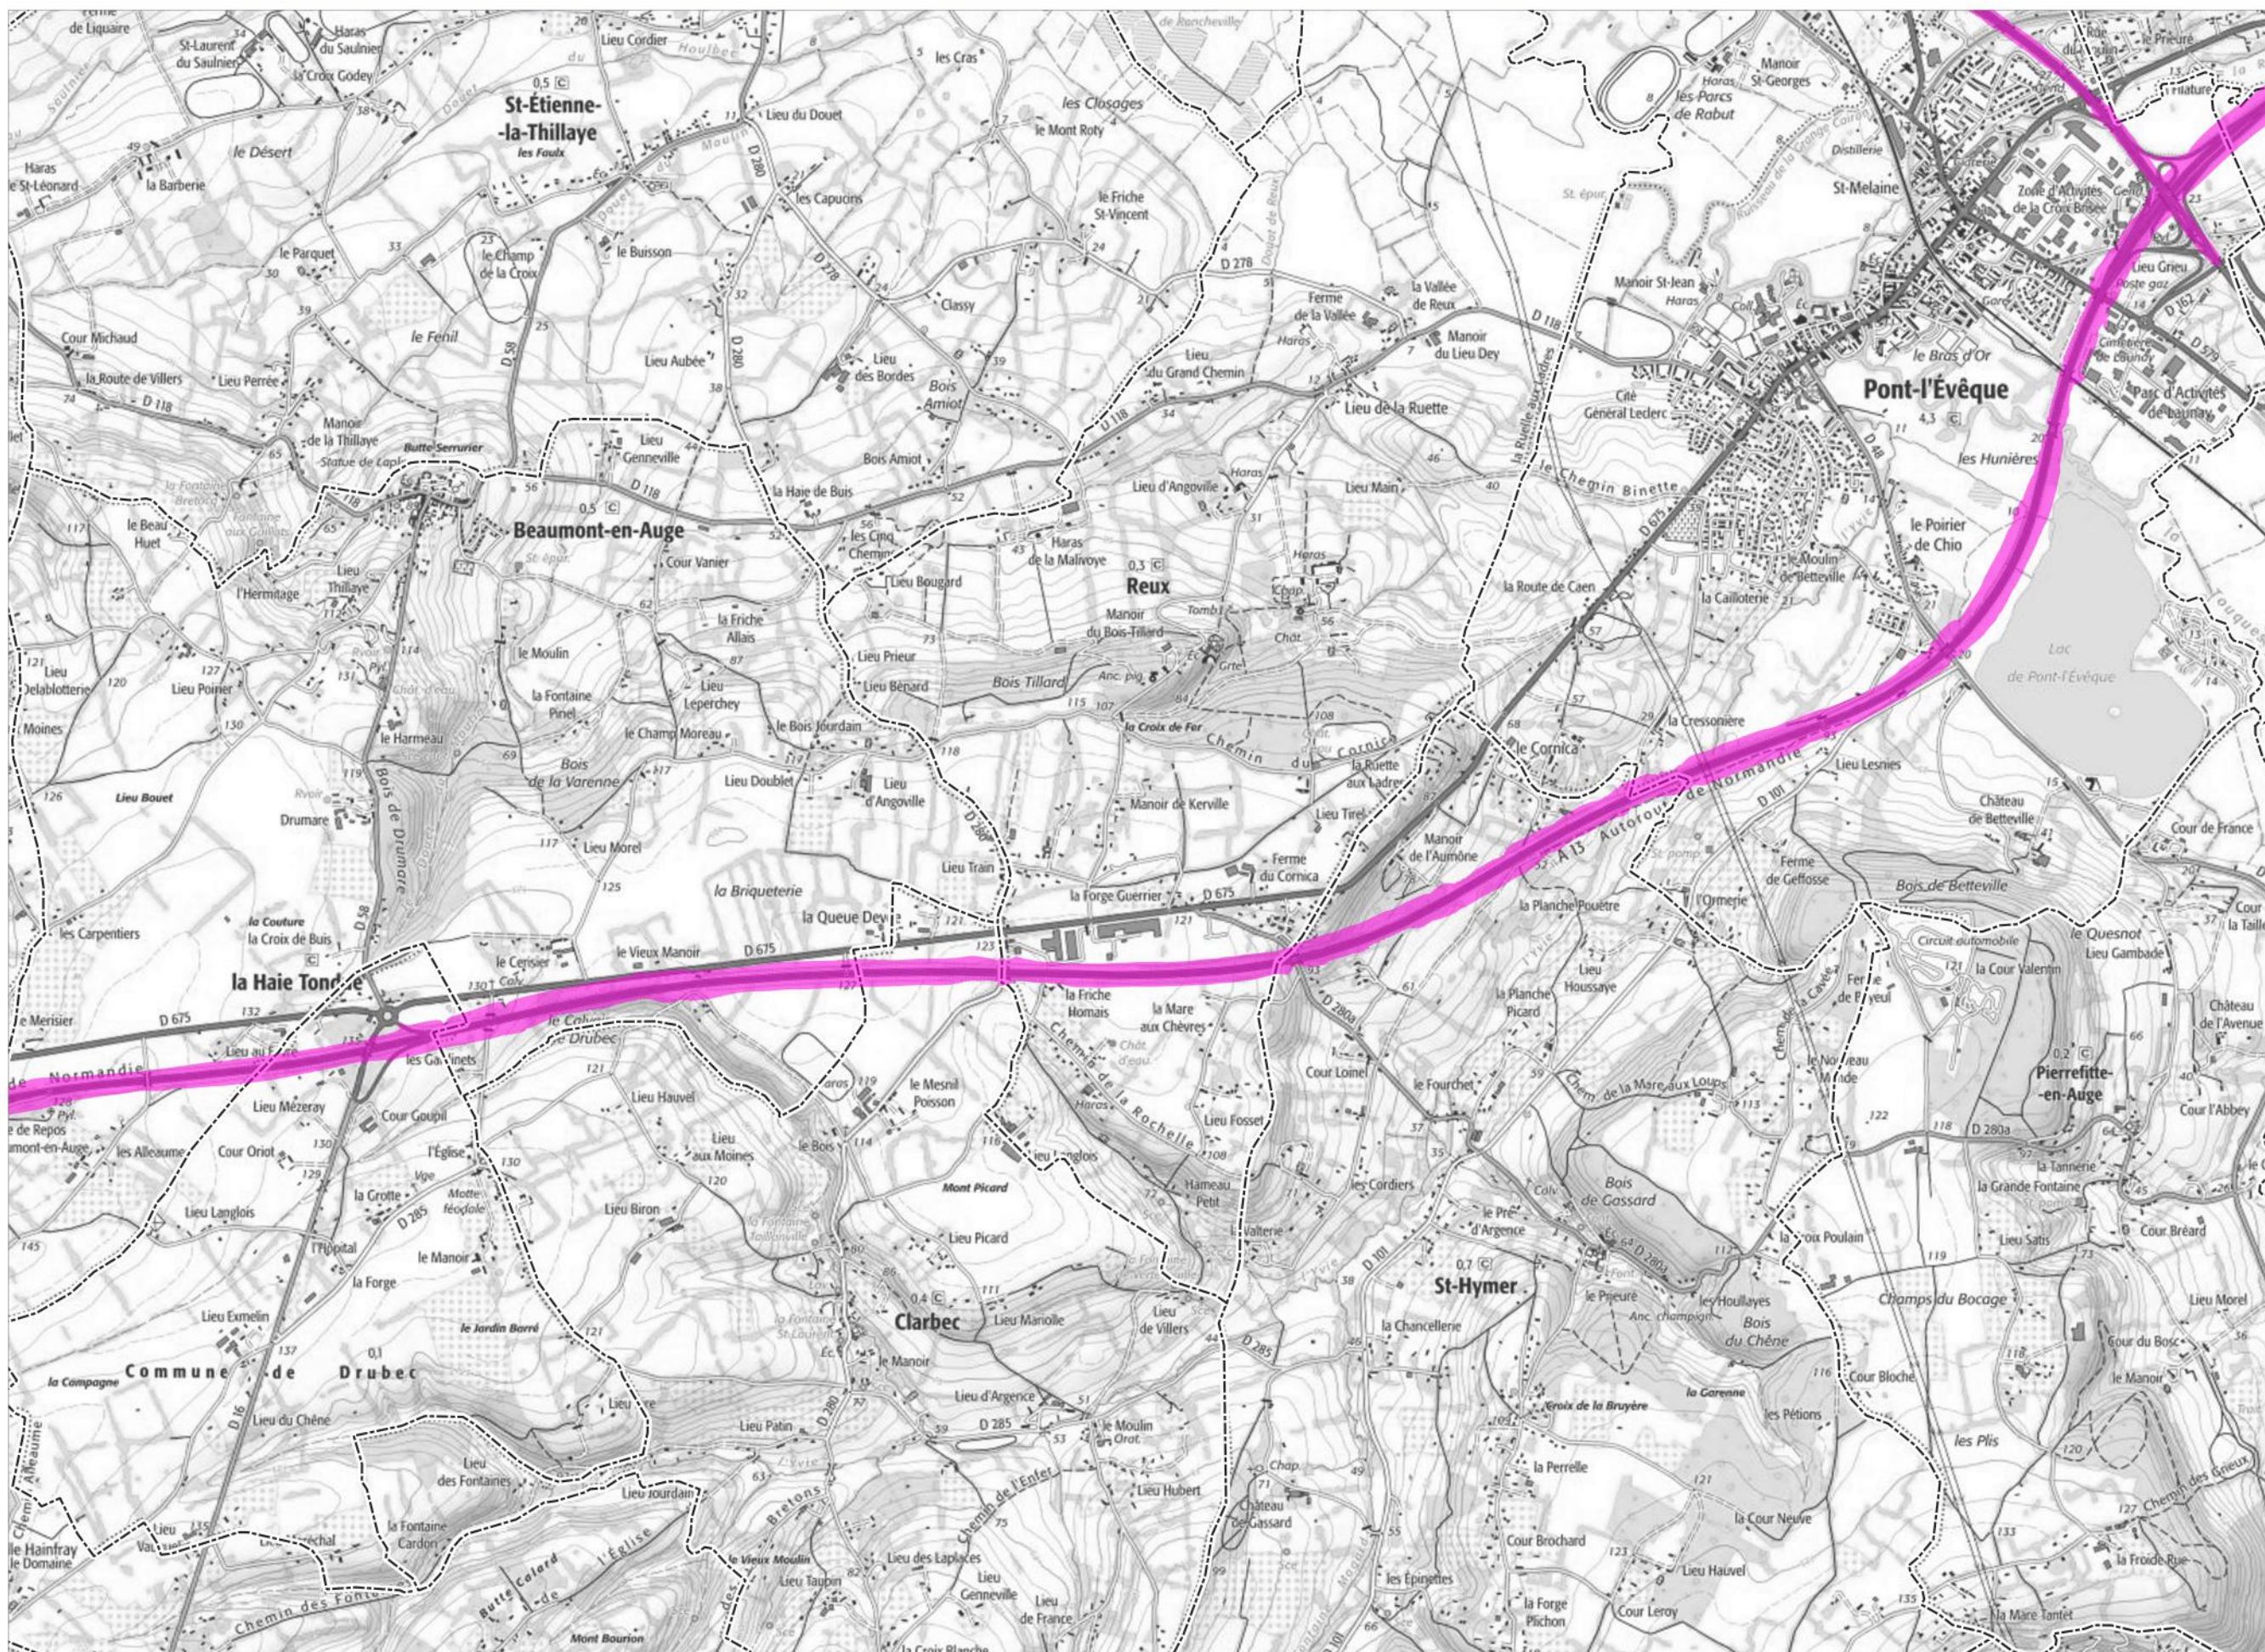

Echelle 1:25.000è

Sources:
SANEF
©IGN-Scan25-Topo®

Carte de type C-Ln : Zones de dépassement de bruit de nuit (22h-6h : + de 62dB pour les routes)

Infrastructures concernées

A13 - A132

Légende

Zones de bruit Type C-Ln
4ème échéance

 >62 dB

 Limites communales

0 500 1 000 m

Echelle 1:25.000è

Sources:
SANEF
©IGN-Scan25-Topo®

Carte de type C-Ln : Zones de dépassement de bruit de nuit (22h-6h : + de 62dB pour les routes)

Infrastructures concernées