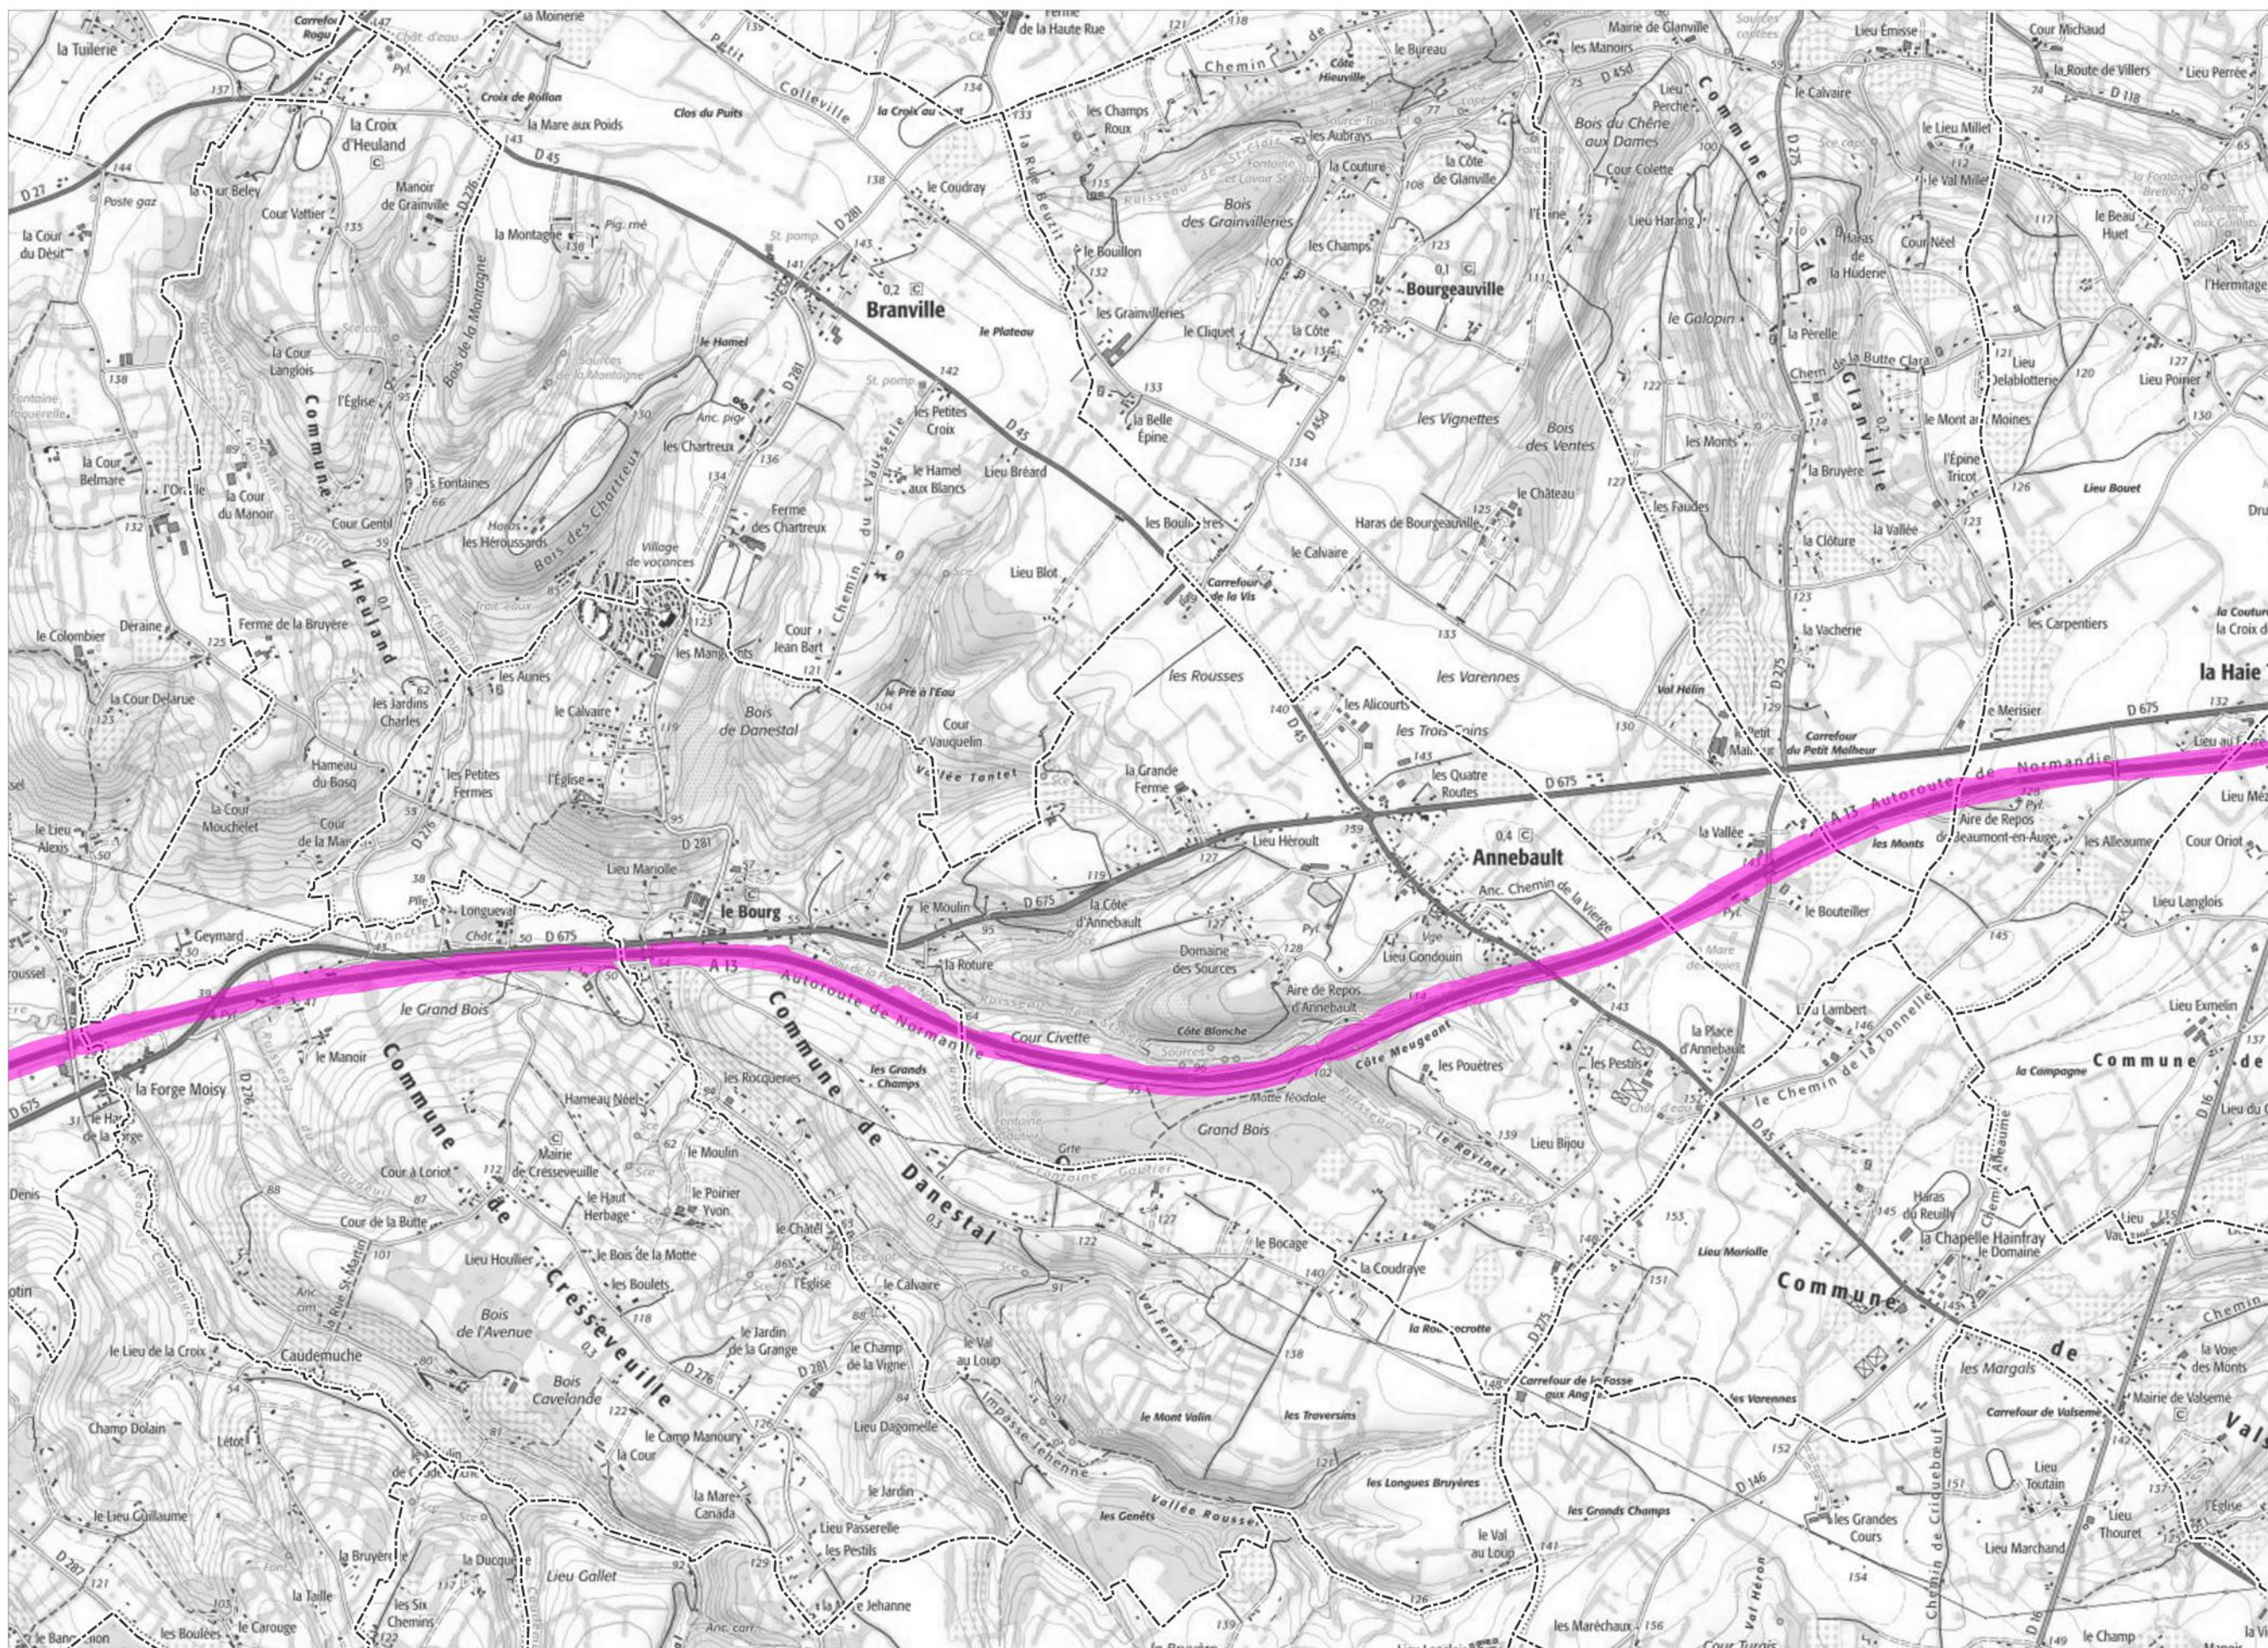

Echelle 1:25.000è

Sources:
SANEF
©IGN-Scan25-Topo®

Carte de type C-Ln : Zones de dépassement de bruit de nuit (22h-6h : + de 62dB pour les routes)

Infrastructures concernées

A13 - A132

Légende

Zones de bruit Type C-Ln
4ème échéance