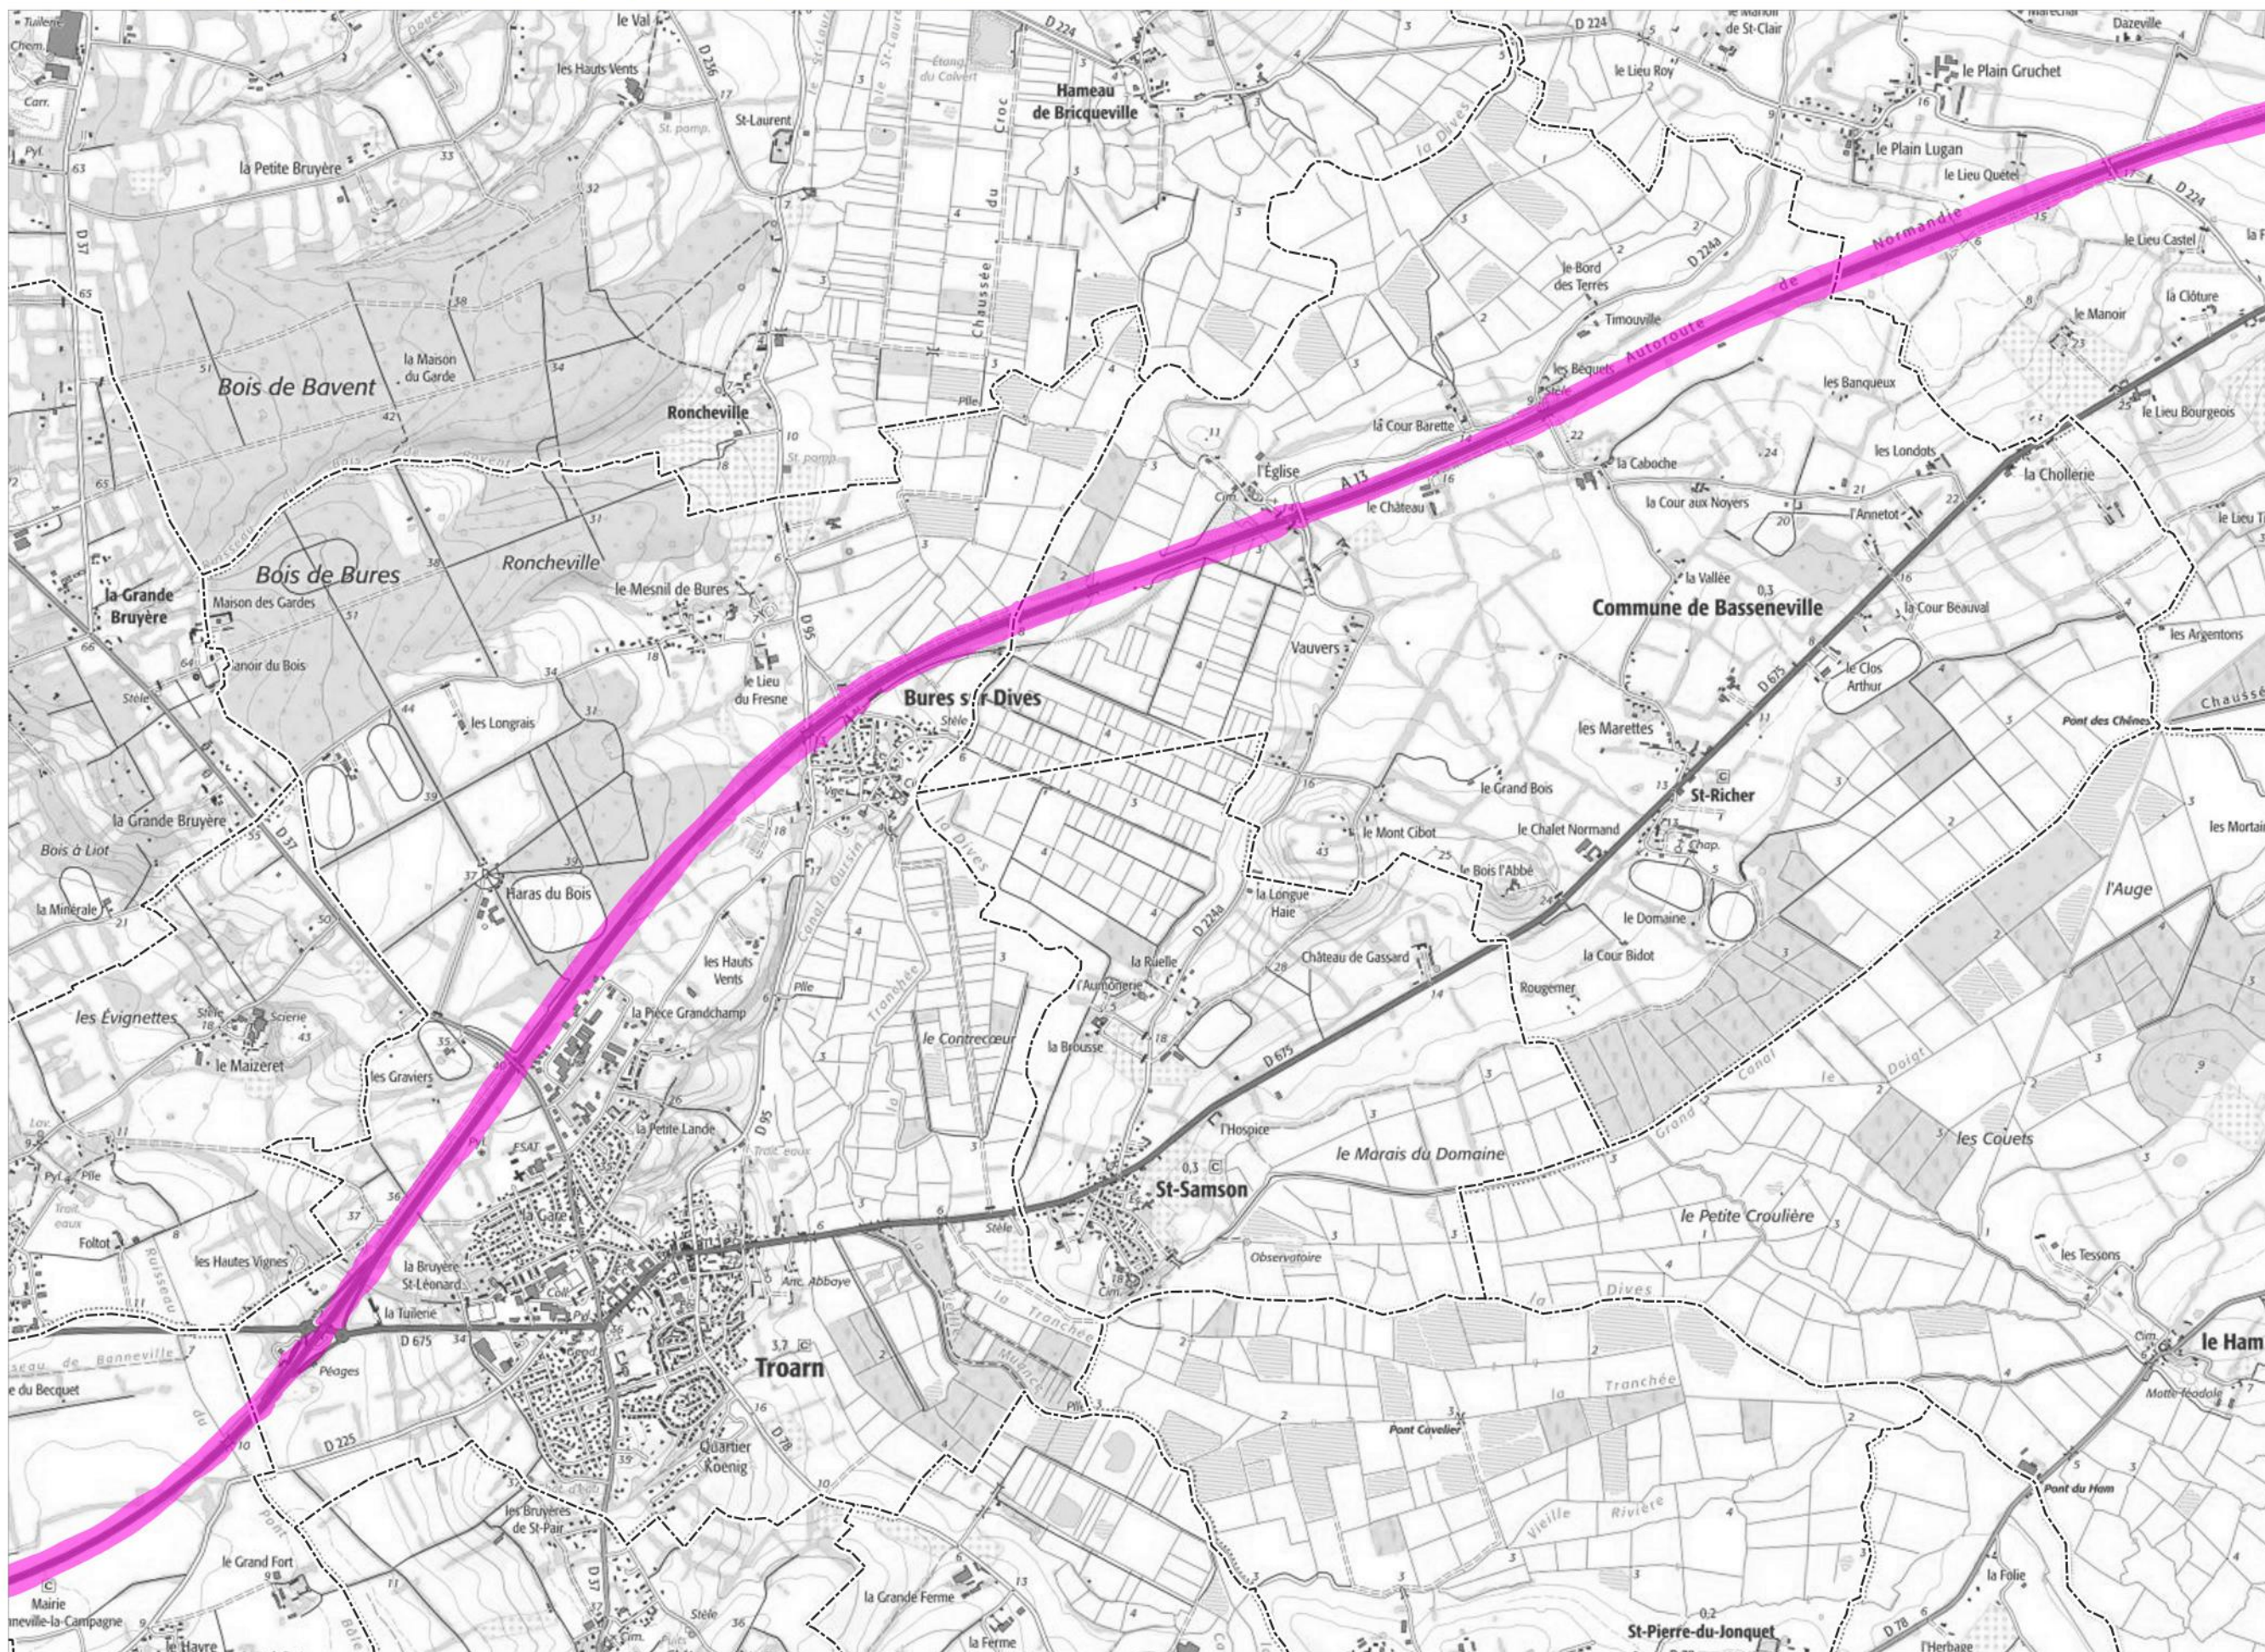

0 500 1 000 m

Echelle 1:25.000è

Sources:
SANEF
©IGN-Scan25-Topo®

Carte de type C-Ln : Zones de dépassement de bruit de nuit (22h-6h : + de 62dB pour les routes)

Infrastructures concernées

A13

Légende

Zones de bruit Type C-Ln
4ème échéance

>62 dB

Limites communales

0 500 1 000 m

Echelle 1:25.000è

Sources:
SANEF
©IGN-Scan25-Topo®

Carte de type C-Ln : Zones de dépassement de bruit de nuit (22h-6h : + de 62dB pour les routes)

Infrastructures concernées